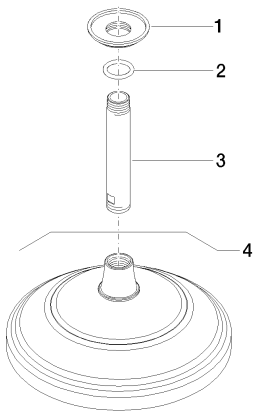

Dusche - Madison
Regenbrause mit Deckenanbindung - chrom
Artikelnummer: 28 565 977-00

- Regenstrahl
- mit Antikalk-System
- Regenbrause Ø 200 mm
- Deckenabstand Unterkante Brause 185 mm
- Rosette Ø 55 mm
- Anschluss 1/2"
- Durchfluss max. 9 l/min
- Passt zu Madison

chrom

Maßzeichnung

Alle Angaben in mm / inch = mm x 0,0394

Dusche - Madison
Regenbrause mit Deckenanbindung - chrom
Artikelnummer: 28 565 977-00

Durchflussdiagramm

Dusche - Madison
Regenbrause mit Deckenanbindung - chrom
Artikelnummer: 28 565 977-00

Empfohlenes Zubehör

35 085 970 90
UP-Wandwinkel -

Dusche - Madison
 Regenbrause mit Deckenanbindung - chrom
 Artikelnummer: 28 565 977-00

Ersatzteilstückliste

Nr.	Artikelnummer	Benennung	Verbaumenge
1	09 27 35 003-00	Rosette	1
2	09 14 10 026 90	Dichtung	2
3	09 11 03 018-00	Anschluss	1
4	28 535 977-00	Brause	1