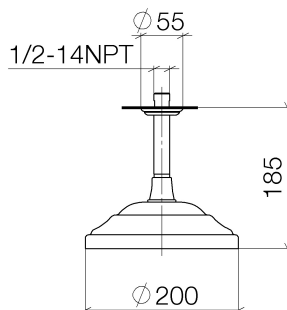

Dusche - Madison
Regenbrause mit Deckenanbindung - chrom
Artikelnummer: 28 565 977-00

- Regenstrahl
- mit Antikalk-System
- Regenbrause Ø 200 mm
- Deckenabstand Unterkante Brause 185 mm
- Rosette Ø 55 mm
- Anschluss 1/2"
- Durchfluss max. 9 l/min
- Passt zu Madison

chrom

Maßzeichnung

Alle Angaben in mm / inch = mm x 0,0394

Dusche - Madison
Regenbrause mit Deckenanbindung - chrom
Artikelnummer: 28 565 977-00

Durchflussdiagramm

Dusche - Madison
Regenbrause mit Deckenanbindung - chrom
Artikelnummer: 28 565 977-00

Empfohlenes Zubehör

35 085 970 90
UP-Wandwinkel -

Dusche - Madison
 Regenbrause mit Deckenanbindung - chrom
 Artikelnummer: 28 565 977-00

Ersatzteilstückliste

Nr.	Artikelnummer	Benennung	Verbaumenge
1	09 27 35 003-00	Rosette	1
2	09 14 10 026 90	Dichtung	2
3	09 11 03 018-00	Anschluss	1
4	28 535 977-00	Brause	1