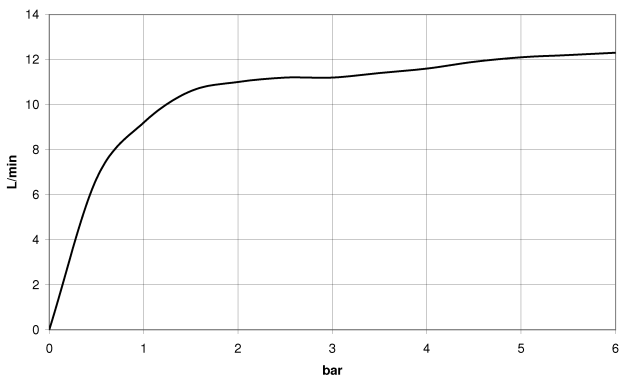

Dusche - Madison
Regenbrause mit Deckenanbindung - chrom
Artikelnummer: 28 565 977-00

- Regenstrahl
- mit Antikalk-System
- Regenbrause Ø 200 mm
- Deckenabstand Unterkante Brause 185 mm
- Rosette Ø 55 mm
- Anschluss 1/2"
- Durchfluss max. 9 l/min
- Passt zu Madison

chrom

Maßzeichnung

Alle Angaben in mm / inch = mm x 0,0394

Dusche - Madison
Regenbrause mit Deckenanbindung - chrom
Artikelnummer: 28 565 977-00

Durchflussdiagramm

Dusche - Madison
Regenbrause mit Deckenanbindung - chrom
Artikelnummer: 28 565 977-00