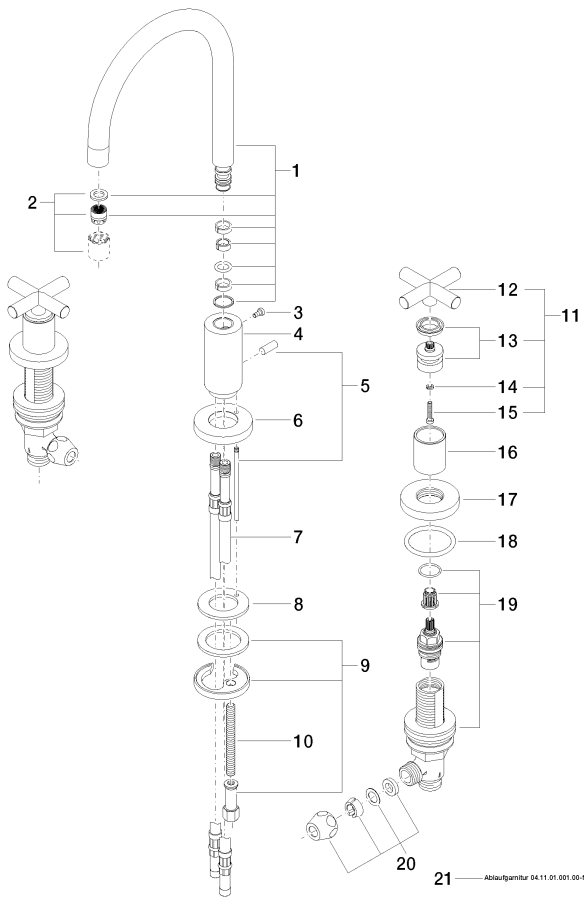

Waschtisch - Tara.

Waschtisch-Dreilochbatterie mit Ablaufgarnitur - chrom

Artikelnummer: 20 713 892-00

- Ausladung 165 mm
- schwenkbarer Auslauf 360°
- runder luftangereicherter Strahl
- Armaturenhöhe 285 mm
- Höhe bis Luftsprudler 163 mm
- Bohrungsdurchmesser Seitenventil 32 mm
- Bohrungsdurchmesser Auslauf 35 mm
- Rosette Ø 55 mm
- 2x Druckschlauch M 10 x 1 eingeschraubt, dichtheitsgeprüft
- Durchfluss max. 7 l/min
- bleifrei
- Armaturengruppe nach DIN 4109: 1
- Nur für Becken mit Überlauf geeignet.

chrom

Waschtisch - Tara.

Waschtisch-Dreilochbatterie mit Ablaufgarnitur - chrom

Artikelnummer: 20 713 892-00

Maßzeichnung

Alle Angaben in mm / inch = mm x 0,0394

Durchflussdiagramm

Waschtisch - Tara.

Waschtisch-Dreilochbatterie mit Ablaufgarnitur - chrom

Artikelnummer: 20 713 892-00

Weitere Oberflächenvarianten

platin matt

20 713 892-06

platin

20 713 892-08

weiß matt

Empfohlenes Zubehör

12 506 970 90

Druckschläuche -

Waschtisch - Tara.

Waschtisch-Dreilochbatterie mit Ablaufgarnitur - chrom

Artikelnummer: 20 713 892-00

Ersatzteilstückliste

Nr.	Artikelnummer	Benennung	Verbaumenge
1	90 28 22 213 01-00	Auslauf	1
2	90 23 01 028 03-00	Luftsprudler	1
3	09 30 30 057 90	Schraube	1
4	09 11 10 087 10-00	Anschluss	1
5	04 20 89 030 80-00	Zugstange	1
6	09 28 10 133-00	Ring	1
7	04 30 04 064 00 90	Schlauch	2
8	09 14 05 047 90	Dichtung	1
9	04 30 11 038 00 90	Befestigungssatz	1
10	09 31 11 011 90	Stift	1
11	04 20 89 010 00-00	Griff	2
12	09 20 89 010-00	Griff	2
13	90 12 12 007 00-00	Aufnahme	2
14	09 30 11 029 90	Scheibe	2
15	09 30 30 075 90	Schraube	2
16	09 21 02 140-00	Huelse	2
17	09 27 89 105-00	Rosette	2
18	09 14 10 043 90	Dichtung	2
19	90 17 11 040 51 90	Seitenteil	2
20	04 23 30 040 00-00	Verschraubung	4
21	04 11 01 001 00-00	Ablaufgarnitur	1