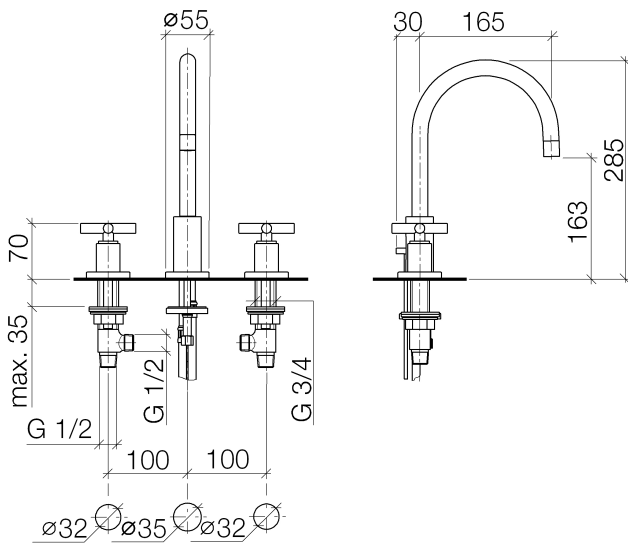

Waschtisch - Tara.

Waschtisch-Dreilochbatterie mit Ablaufgarnitur - chrom

Artikelnummer: 20 713 892-00

- Ausladung 165 mm
- schwenkbarer Auslauf 360°
- runder luftangereicherter Strahl
- Armaturenhöhe 285 mm
- Höhe bis Luftsprudler 163 mm
- Bohrungsdurchmesser Seitenventil 32 mm
- Bohrungsdurchmesser Auslauf 35 mm
- Rosette Ø 55 mm
- 2x Druckschlauch M 10 x 1 eingeschraubt, dichtheitsgeprüft
- Durchfluss max. 7 l/min
- bleifrei
- Armaturengruppe nach DIN 4109: 1
- Nur für Becken mit Überlauf geeignet.

chrom

Waschtisch - Tara.

Waschtisch-Dreilochbatterie mit Ablaufgarnitur - chrom

Artikelnummer: 20 713 892-00

Maßzeichnung

Alle Angaben in mm / inch = mm x 0,0394

Durchflussdiagramm

Waschtisch - Tara.

Waschtisch-Dreilochbatterie mit Ablaufgarnitur - chrom

Artikelnummer: 20 713 892-00

Weitere Oberflächenvarianten

platin matt

20 713 892-06

platin

20 713 892-08

weiß matt

Empfohlenes Zubehör

12 506 970 90

Druckschläuche -

Waschtisch - Tara.

Waschtisch-Dreilochbatterie mit Ablaufgarnitur - chrom

Artikelnummer: 20 713 892-00

Ersatzteilstückliste

Nr.	Artikelnummer	Benennung	Verbaumenge
1	90 28 22 213 01-00	Auslauf	1
2	90 23 01 028 03-00	Luftsprudler	1
3	09 30 30 057 90	Schraube	1
4	09 11 10 087 10-00	Anschluss	1
5	04 20 89 030 80-00	Zugstange	1
6	09 28 10 133-00	Ring	1
7	04 30 04 064 00 90	Schlauch	2
8	09 14 05 047 90	Dichtung	1
9	04 30 11 038 00 90	Befestigungssatz	1
10	09 31 11 011 90	Stift	1
11	04 20 89 010 00-00	Griff	2
12	09 20 89 010-00	Griff	2
13	90 12 12 007 00-00	Aufnahme	2
14	09 30 11 029 90	Scheibe	2
15	09 30 30 075 90	Schraube	2
16	09 21 02 140-00	Huelse	2
17	09 27 89 105-00	Rosette	2
18	09 14 10 043 90	Dichtung	2
19	90 17 11 040 51 90	Seitenteil	2
20	04 23 30 040 00-00	Verschraubung	4
21	04 11 01 001 00-00	Ablaufgarnitur	1