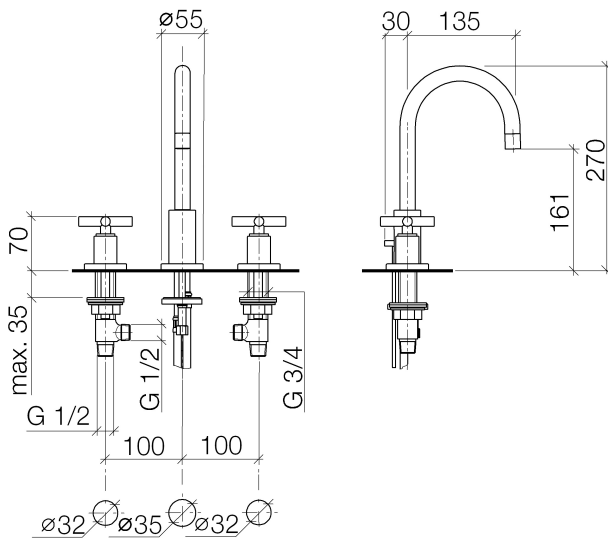

Waschtisch - Tara.

Waschtisch-Dreilochbatterie mit Ablaufgarnitur - chrom

Artikelnummer: 20 710 892-00

- Ausladung 135 mm
- schwenkbarer Auslauf 360°
- runder luftangereicherter Strahl
- Armaturenhöhe 270 mm
- Höhe bis Luftsprudler 161 mm
- Bohrungsdurchmesser Seitenventil 32 mm
- Bohrungsdurchmesser Auslauf 35 mm
- Rosette Ø 55 mm
- 2x Druckschlauch M 10 x 1 eingeschraubt, dichtheitsgeprüft
- Durchfluss max. 7 l/min
- bleifrei
- Armaturengruppe nach DIN 4109: 1
- Nur für Becken mit Überlauf geeignet.

chrom

Waschtisch - Tara.

Waschtisch-Dreilochbatterie mit Ablaufgarnitur - chrom

Artikelnummer: 20 710 892-00

Maßzeichnung

Alle Angaben in mm / inch = mm x 0,0394

Durchflussdiagramm

Waschtisch - Tara.

Waschtisch-Dreilochbatterie mit Ablaufgarnitur - chrom

Artikelnummer: 20 710 892-00

Weitere Oberflächenvarianten

platin matt

20 710 892-06

platin

20 710 892-08

weiß matt

Empfohlenes Zubehör

12 506 970 90

Druckschläuche -

Waschtisch - Tara.

Waschtisch-Dreilochbatterie mit Ablaufgarnitur - chrom

Artikelnummer: 20 710 892-00

Ersatzteilstückliste

Nr.	Artikelnummer	Benennung	Verbaumenge
1	90 28 22 217 01-00	Auslauf	1
2	90 23 01 028 03-00	Luftsprudler	1
3	09 30 30 057 90	Schraube	1
4	09 11 10 087 10-00	Anschluss	1
5	04 20 89 030 80-00	Zugstange	1
6	09 28 10 133-00	Ring	1
7	04 30 04 064 00 90	Schlauch	2
8	09 14 05 047 90	Dichtung	1
9	04 30 11 038 00 90	Befestigungssatz	1
10	09 31 11 011 90	Stift	1
11	04 20 89 010 00-00	Griff	2
12	09 20 89 010-00	Griff	2
13	90 12 12 007 00-00	Aufnahme	2
14	09 30 11 029 90	Scheibe	2
15	09 30 30 075 90	Schraube	2
16	09 21 02 140-00	Huelse	2
17	09 27 89 105-00	Rosette	2
18	09 14 10 043 90	Dichtung	2
19	90 17 11 040 51 90	Seitenteil	2
20	04 23 30 040 00-00	Verschraubung	2
21	04 11 01 001 00-00	Ablaufgarnitur	1