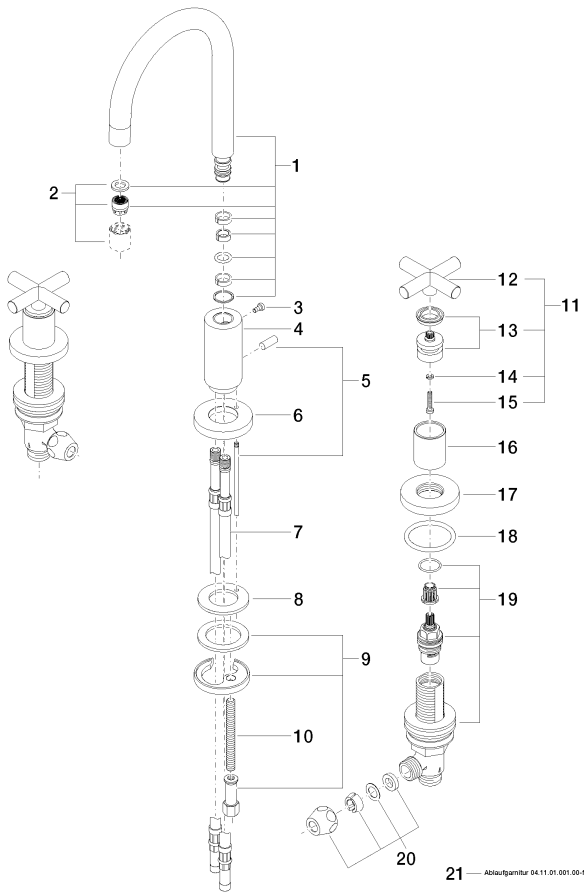

Waschtisch - Tara.

Waschtisch-Dreilochbatterie mit Ablaufgarnitur - chrom

Artikelnummer: 20 710 892-00

- Ausladung 135 mm
- schwenkbarer Auslauf 360°
- runder luftangereicherter Strahl
- Armaturenhöhe 270 mm
- Höhe bis Luftsprudler 161 mm
- Bohrungsdurchmesser Seitenventil 32 mm
- Bohrungsdurchmesser Auslauf 35 mm
- Rosette Ø 55 mm
- 2x Druckschlauch M 10 x 1 eingeschraubt, dichtheitsgeprüft
- Durchfluss max. 7 l/min
- bleifrei
- Armaturengruppe nach DIN 4109: 1
- Nur für Becken mit Überlauf geeignet.

chrom

Waschtisch - Tara.

Waschtisch-Dreilochbatterie mit Ablaufgarnitur - chrom

Artikelnummer: 20 710 892-00

Maßzeichnung

Alle Angaben in mm / inch = mm x 0,0394

Durchflussdiagramm

Waschtisch - Tara.

Waschtisch-Dreilochbatterie mit Ablaufgarnitur - chrom

Artikelnummer: 20 710 892-00

Weitere Oberflächenvarianten

platin matt

20 710 892-06

platin

20 710 892-08

weiß matt

Empfohlenes Zubehör

12 506 970 90

Druckschläuche -

Waschtisch - Tara.

Waschtisch-Dreilochbatterie mit Ablaufgarnitur - chrom

Artikelnummer: 20 710 892-00

Ersatzteilstückliste

Nr.	Artikelnummer	Benennung	Verbaumenge
1	90 28 22 217 01-00	Auslauf	1
2	90 23 01 028 03-00	Luftsprudler	1
3	09 30 30 057 90	Schraube	1
4	09 11 10 087 10-00	Anschluss	1
5	04 20 89 030 80-00	Zugstange	1
6	09 28 10 133-00	Ring	1
7	04 30 04 064 00 90	Schlauch	2
8	09 14 05 047 90	Dichtung	1
9	04 30 11 038 00 90	Befestigungssatz	1
10	09 31 11 011 90	Stift	1
11	04 20 89 010 00-00	Griff	2
12	09 20 89 010-00	Griff	2
13	90 12 12 007 00-00	Aufnahme	2
14	09 30 11 029 90	Scheibe	2
15	09 30 30 075 90	Schraube	2
16	09 21 02 140-00	Huelse	2
17	09 27 89 105-00	Rosette	2
18	09 14 10 043 90	Dichtung	2
19	90 17 11 040 51 90	Seitenteil	2
20	04 23 30 040 00-00	Verschraubung	2
21	04 11 01 001 00-00	Ablaufgarnitur	1