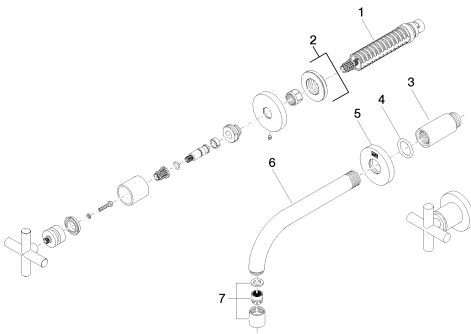

Weitere Oberflächen auf Anfrage (x-tra Service)

Benötigtes Zubehör

35 707 970 90

UP-Wandbatterie Auslauf
mittig -

35 712 970 90

UP-Wandbatterie variable
Positionierung -

35 713 970 90

UP-Wandbatterie Auslauf
links -

35 714 970 90

UP-Wandbatterie Auslauf
rechts -

Waschtisch - Tara.

Waschtisch-Wandbatterie ohne Ablaufgarnitur - chrom

Artikelnummer: 36 707 892-00

Ersatzteilstückliste

Nr.	Artikelnummer	Benennung	Verbaumenge
1	90 90 03 157 00 90	Oberteil	2
2	36 310 892-00	Unterputzventil - chrom	2
3	09 24 03 081 10 90	Verlaengerung	1
4	09 14 10 026 90	Dichtung	1
5	09 27 22 503-00	Rosette	1
6	04 28 22 089 10-00	Auslauf	1
7	90 23 01 019 00-00	Luftsprudler	1