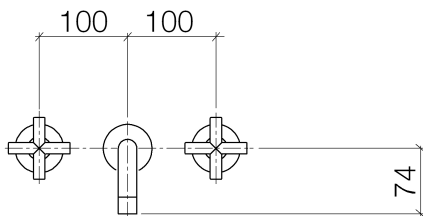

Waschtisch - Tara.

Waschtisch-Wandbatterie ohne Ablaufgarnitur - chrom

Artikelnummer: 36 707 892-00

- Ausladung 160 mm
- starrer Auslauf
- runder luftangereicherter Strahl
- Bohrungsdurchmesser Seitenventil 40 mm
- Bohrungsdurchmesser Auslauf 40 mm
- Rosetten Ø 55 mm
- Durchfluss max. 7 l/min
- bleifrei
- Armaturengruppe nach DIN 4109: 1

chrom

Zu diesem Artikel wird Zubehör benötigt.

Maßzeichnung

Waschtisch - Tara.

Waschtisch-Wandbatterie ohne Ablaufgarnitur - chrom

Artikelnummer: 36 707 892-00

Alle Angaben in mm / inch = mm x 0,0394

Durchflussdiagramm

35 714 970 90

UP-Wandbatterie Auslauf
rechts -

Waschtisch - Tara.

Waschtisch-Wandbatterie ohne Ablaufgarnitur - chrom

Artikelnummer: 36 707 892-00

Ersatzteilstückliste

Nr.	Artikelnummer	Benennung	Verbaumenge
1	90 90 03 157 00 90	Oberteil	2
2	36 310 892-00	Unterputzventil - chrom	2
3	09 24 03 081 10 90	Verlaengerung	1
4	09 14 10 026 90	Dichtung	1
5	09 27 22 503-00	Rosette	1
6	04 28 22 089 10-00	Auslauf	1
7	90 23 01 019 00-00	Luftsprudler	1