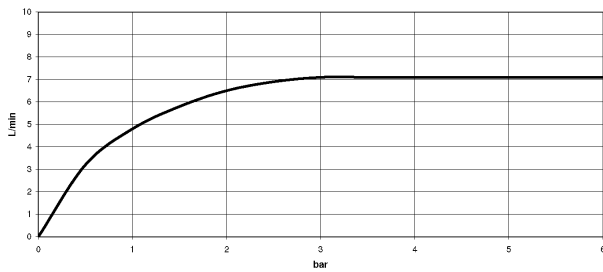

chrom

Zu diesem Artikel wird Zubehör benötigt.

Maßzeichnung

Waschtisch - Tara.

Waschtisch-Wandbatterie ohne Ablaufgarnitur - chrom

Artikelnummer: 36 707 892-00

Alle Angaben in mm / inch = mm x 0,0394

Durchflussdiagramm