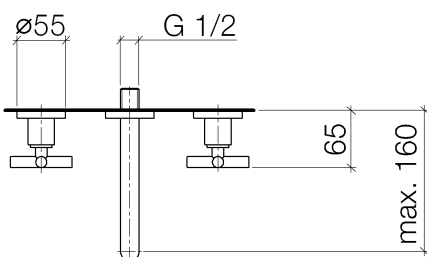

Waschtisch - Tara.

Waschtisch-Wandbatterie ohne Ablaufgarnitur - chrom

Artikelnummer: 36 707 892-00

- Ausladung 160 mm
- starrer Auslauf
- runder luftangereicherter Strahl
- Bohrungsdurchmesser Seitenventil 40 mm
- Bohrungsdurchmesser Auslauf 40 mm
- Rosetten Ø 55 mm
- Durchfluss max. 7 l/min
- bleifrei
- Armaturengruppe nach DIN 4109: 1

chrom

Zu diesem Artikel wird Zubehör benötigt.

Maßzeichnung

Waschtisch - Tara.

Waschtisch-Wandbatterie ohne Ablaufgarnitur - chrom

Artikelnummer: 36 707 892-00

Alle Angaben in mm / inch = mm x 0,0394

Durchflussdiagramm

35 714 970 90

UP-Wandbatterie Auslauf
rechts -

Waschtisch - Tara.

Waschtisch-Wandbatterie ohne Ablaufgarnitur - chrom

Artikelnummer: 36 707 892-00

Ersatzteilstückliste

Nr.	Artikelnummer	Benennung	Verbaumenge
1	90 90 03 157 00 90	Oberteil	2
2	36 310 892-00	Unterputzventil - chrom	2
3	09 24 03 081 10 90	Verlaengerung	1
4	09 14 10 026 90	Dichtung	1
5	09 27 22 503-00	Rosette	1
6	04 28 22 089 10-00	Auslauf	1
7	90 23 01 019 00-00	Luftsprudler	1