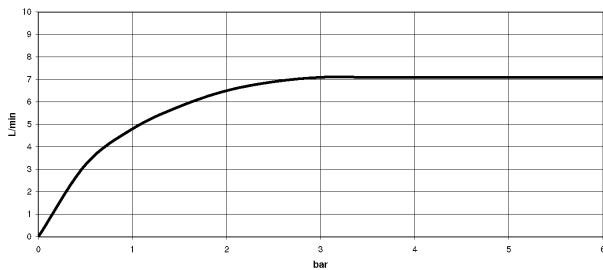

Waschtisch - Tara.

Waschtisch-Wandbatterie ohne Ablaufgarnitur - chrom

Artikelnummer: 36 707 882-00

Alle Angaben in mm / inch = mm x 0,0394

Durchflussdiagramm