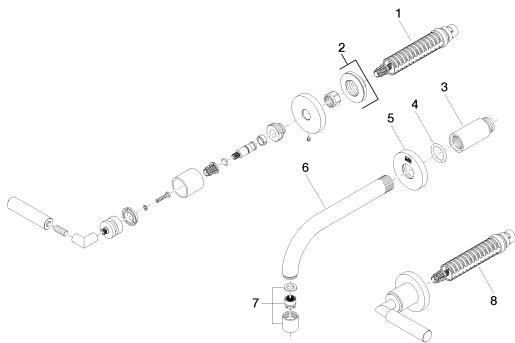

## Maßzeichnung

Waschtisch - Tara.

Waschtisch-Wandbatterie ohne Ablaufgarnitur - chrom

Artikelnummer: 36 707 882-00

Alle Angaben in mm / inch = mm x 0,0394

## Benötigtes Zubehör

35 707 970 90

UP-Wandbatterie Auslauf  
mittig -

35 712 970 90

UP-Wandbatterie variable  
Positionierung -

Waschtisch - Tara.

Waschtisch-Wandbatterie ohne Ablaufgarnitur - chrom

Artikelnummer: 36 707 882-00

## Ersatzteilstückliste

Nr.	Artikelnummer	Benennung	Verbaumenge
1	90 90 03 156 00 90	Oberteil	1
2	36 310 882-00	Unterputzventil - chrom	2
3	09 24 03 081 10 90	Verlaengerung	1
4	09 14 10 026 90	Dichtung	1
6	09 27 22 503-00	Rosette	1
7	04 28 22 089 10-00	Auslauf	1
8	90 23 01 019 00-00	Luftsprudler	1
9	90 90 03 157 00 90	Oberteil	1