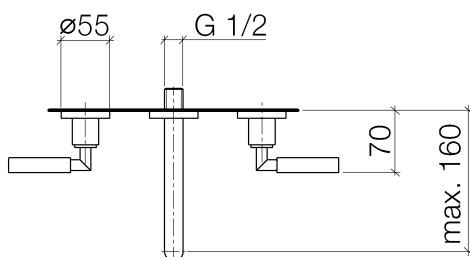

Waschtisch - Tara.

Waschtisch-Wandbatterie ohne Ablaufgarnitur - chrom

Artikelnummer: 36 707 882-00

- Ausladung 160 mm
- starrer Auslauf
- runder luftangereicherter Strahl
- Bohrungsdurchmesser Seitenventil 40 mm
- Bohrungsdurchmesser Auslauf 40 mm
- Rosette Ø 55 mm
- Durchfluss max. 7 l/min
- bleifrei
- Armaturengruppe nach DIN 4109: 1

## Maßzeichnung

Waschtisch - Tara.

Waschtisch-Wandbatterie ohne Ablaufgarnitur - chrom

Artikelnummer: 36 707 882-00

Alle Angaben in mm / inch = mm x 0,0394