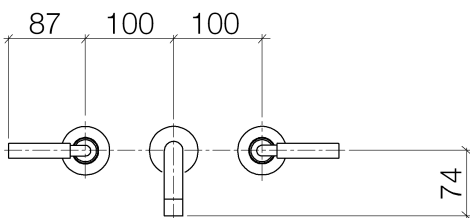

Waschtisch - Tara.

Waschtisch-Wandbatterie ohne Ablaufgarnitur - chrom

Artikelnummer: 36 707 882-00

- Ausladung 160 mm
- starrer Auslauf
- runder luftangereicherter Strahl
- Bohrungsdurchmesser Seitenventil 40 mm
- Bohrungsdurchmesser Auslauf 40 mm
- Rosette Ø 55 mm
- Durchfluss max. 7 l/min
- bleifrei
- Armaturengruppe nach DIN 4109: 1

## Maßzeichnung

Waschtisch - Tara.

Waschtisch-Wandbatterie ohne Ablaufgarnitur - chrom

Artikelnummer: 36 707 882-00

Alle Angaben in mm / inch = mm x 0,0394

### Durchflussdiagramm

Waschtisch - Tara.

Waschtisch-Wandbatterie ohne Ablaufgarnitur - chrom

Artikelnummer: 36 707 882-00