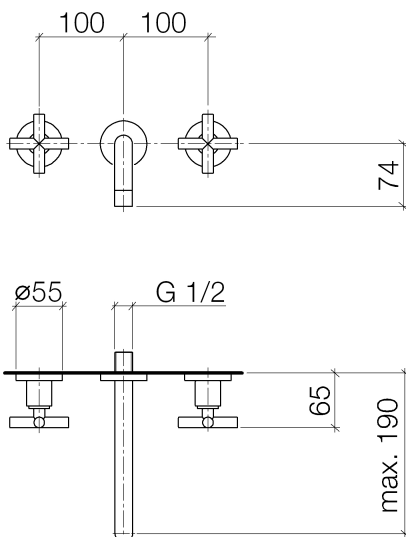

Waschtisch - Tara.

Waschtisch-Wandbatterie ohne Ablaufgarnitur - chrom

Artikelnummer: 36 712 892-00

- Ausladung 190 mm
- starrer Auslauf
- runder luftangereicherter Strahl
- Bohrungsdurchmesser Seitenventil 40 mm
- Bohrungsdurchmesser Auslauf 40 mm
- Rosette Ø 55 mm
- Durchfluss max. 7 l/min
- bleifrei
- Armaturengruppe nach DIN 4109: 1

chrom

Zu diesem Artikel wird Zubehör benötigt.

Maßzeichnung

Waschtisch - Tara.

Waschtisch-Wandbatterie ohne Ablaufgarnitur - chrom

Artikelnummer: 36 712 892-00

Alle Angaben in mm / inch = mm x 0,0394

Durchflussdiagramm

Waschtisch - Tara.

Waschtisch-Wandbatterie ohne Ablaufgarnitur - chrom

Artikelnummer: 36 712 892-00

Weitere Oberflächenvarianten

platin matt

36 712 892-06

platin

36 712 892-08

35 714 970 90

UP-Wandbatterie Auslauf
rechts -

Waschtisch - Tara.

Waschtisch-Wandbatterie ohne Ablaufgarnitur - chrom

Artikelnummer: 36 712 892-00

Ersatzteilstückliste

Nr.	Artikelnummer	Benennung	Verbaumenge
1	90 90 03 157 00 90	Oberteil	2
2	36 310 892-00	Unterputzventil - chrom	2
3	09 24 03 081 10 90	Verlängerung	1
4	09 14 10 026 90	Dichtung	1
5	09 27 22 503-00	Rosette	1
6	04 28 22 090 10-00	Auslauf	1
7	90 23 01 019 00-00	Luftsprudler	1