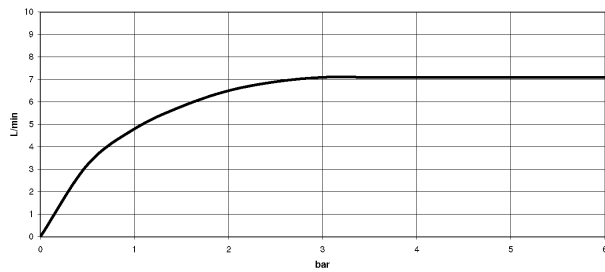

chrom

Zu diesem Artikel wird Zubehör benötigt.

Maßzeichnung

Waschtisch - Tara.

Waschtisch-Wandbatterie ohne Ablaufgarnitur - chrom

Artikelnummer: 36 712 892-00

Alle Angaben in mm / inch = mm x 0,0394

Durchflussdiagramm