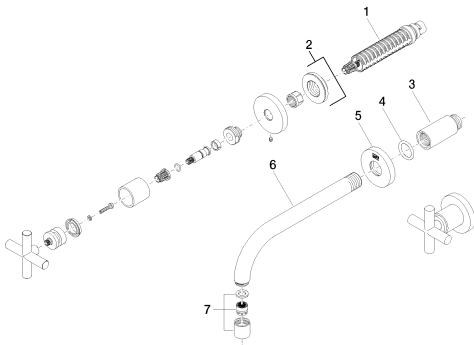

chrom

Zu diesem Artikel wird Zubehör benötigt.

Maßzeichnung

Waschtisch - Tara.

Waschtisch-Wandbatterie ohne Ablaufgarnitur - chrom

Artikelnummer: 36 712 892-00

Alle Angaben in mm / inch = mm x 0,0394

Durchflussdiagramm

Waschtisch - Tara.

Waschtisch-Wandbatterie ohne Ablaufgarnitur - chrom

Artikelnummer: 36 712 892-00

Weitere Oberflächenvarianten

platin matt

36 712 892-06

platin

36 712 892-08

Weitere Oberflächen auf Anfrage (x-tra Service)

Benötigtes Zubehör

35 707 970 90

UP-Wandbatterie Auslauf
mittig -

35 712 970 90

UP-Wandbatterie variable
Positionierung -

35 713 970 90

UP-Wandbatterie Auslauf
links -

35 714 970 90

UP-Wandbatterie Auslauf
rechts -

Waschtisch - Tara.

Waschtisch-Wandbatterie ohne Ablaufgarnitur - chrom

Artikelnummer: 36 712 892-00

Ersatzteilstückliste

Nr.	Artikelnummer	Benennung	Verbaumenge
1	90 90 03 157 00 90	Oberteil	2
2	36 310 892-00	Unterputzventil - chrom	2
3	09 24 03 081 10 90	Verlängerung	1
4	09 14 10 026 90	Dichtung	1
5	09 27 22 503-00	Rosette	1
6	04 28 22 090 10-00	Auslauf	1
7	90 23 01 019 00-00	Luftsprudler	1