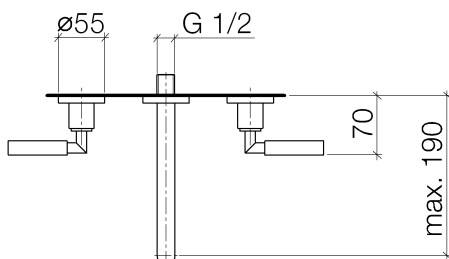

Waschtisch - Tara.

Waschtisch-Wandbatterie ohne Ablaufgarnitur - chrom

Artikelnummer: 36 712 882-00

- Ausladung 190 mm
- runder luftangereicherter Strahl
- Bohrungsdurchmesser Seitenventil 40 mm
- Bohrungsdurchmesser Auslauf 40 mm
- Rosette Ø 55 mm
- Durchfluss max. 7 l/min
- bleifrei
- Armaturengruppe nach DIN 4109: 1

## Maßzeichnung

Waschtisch - Tara.

Waschtisch-Wandbatterie ohne Ablaufgarnitur - chrom

Artikelnummer: 36 712 882-00

Alle Angaben in mm / inch = mm x 0,0394