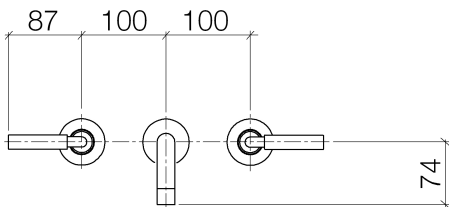

Waschtisch - Tara.

Waschtisch-Wandbatterie ohne Ablaufgarnitur - chrom

Artikelnummer: 36 712 882-00

- Ausladung 190 mm
- runder luftangereicherter Strahl
- Bohrungsdurchmesser Seitenventil 40 mm
- Bohrungsdurchmesser Auslauf 40 mm
- Rosette Ø 55 mm
- Durchfluss max. 7 l/min
- bleifrei
- Armaturengruppe nach DIN 4109: 1

## Maßzeichnung

Waschtisch - Tara.

Waschtisch-Wandbatterie ohne Ablaufgarnitur - chrom

Artikelnummer: 36 712 882-00

Alle Angaben in mm / inch = mm x 0,0394

## Durchflussdiagramm

Waschtisch - Tara.

Waschtisch-Wandbatterie ohne Ablaufgarnitur - chrom

Artikelnummer: 36 712 882-00