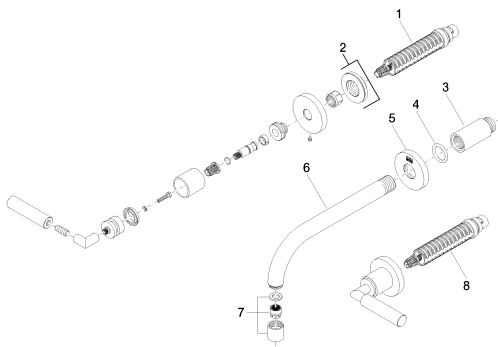

## Maßzeichnung

Waschtisch - Tara.

Waschtisch-Wandbatterie ohne Ablaufgarnitur - chrom

Artikelnummer: 36 712 882-00

Alle Angaben in mm / inch = mm x 0,0394

## Durchflussdiagramm

Waschtisch - Tara.

Waschtisch-Wandbatterie ohne Ablaufgarnitur - chrom

Artikelnummer: 36 712 882-00

## Benötigtes Zubehör

35 707 970 90

UP-Wandbatterie Auslauf  
mittig -

35 712 970 90

UP-Wandbatterie variable  
Positionierung -

Waschtisch - Tara.

Waschtisch-Wandbatterie ohne Ablaufgarnitur - chrom

Artikelnummer: 36 712 882-00

### Ersatzteilstückliste

Nr.	Artikelnummer	Benennung	Verbaumenge
1	90 90 03 156 00 90	Oberteil	1
2	36 310 882-00	Unterputzventil - chrom	2
3	09 24 03 081 10 90	Verlaengerung	1
4	09 14 10 026 90	Dichtung	1
5	09 27 22 503-00	Rosette	1
6	04 28 22 090 10-00	Auslauf	1
7	90 23 01 019 00-00	Luftsprudler	1
8	90 90 03 157 00 90	Oberteil	1