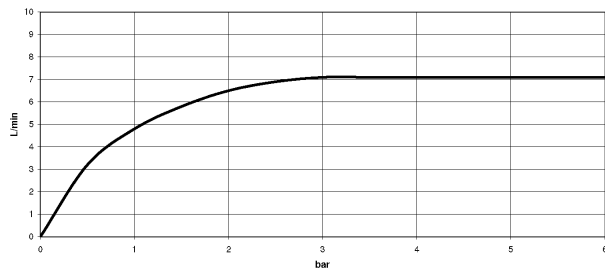

Waschtisch - Tara.

Waschtisch-Wandbatterie ohne Ablaufgarnitur - chrom

Artikelnummer: 36 712 882-00

Alle Angaben in mm / inch = mm x 0,0394

Durchflussdiagramm