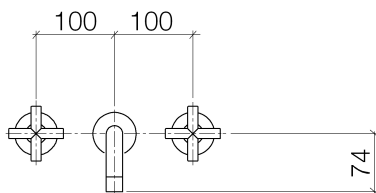

Waschtisch - Tara.

Waschtisch-Wandbatterie ohne Ablaufgarnitur - chrom

Artikelnummer: 36 717 892-00

- Ausladung 240 mm
- starrer Auslauf
- runder luftangereicherter Strahl
- Bohrungsdurchmesser Seitenventil 40 mm
- Bohrungsdurchmesser Auslauf 40 mm
- Rosette Ø 55 mm
- Durchfluss max. 7 l/min
- bleifrei
- Armaturengruppe nach DIN 4109: 1

chrom

Zu diesem Artikel wird Zubehör benötigt.

Maßzeichnung

Waschtisch - Tara.

Waschtisch-Wandbatterie ohne Ablaufgarnitur - chrom

Artikelnummer: 36 717 892-00

Alle Angaben in mm / inch = mm x 0,0394

Durchflussdiagramm

35 714 970 90

UP-Wandbatterie Auslauf
rechts -

Waschtisch - Tara.

Waschtisch-Wandbatterie ohne Ablaufgarnitur - chrom

Artikelnummer: 36 717 892-00

Ersatzteilstückliste

Nr.	Artikelnummer	Benennung	Verbaumenge
1	90 90 03 157 00 90	Oberteil	2
2	36 310 892-00	Unterputzventil - chrom	2
3	09 24 03 081 10 90	Verlaengerung	1
4	09 14 10 026 90	Dichtung	1
5	09 27 22 503-00	Rosette	1
6	04 28 22 105 10-00	Auslauf	1
7	90 23 01 019 00-00	Luftsprudler	1