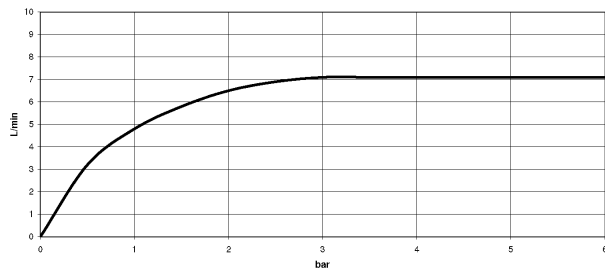

chrom

Zu diesem Artikel wird Zubehör benötigt.

Maßzeichnung

Waschtisch - Tara.

Waschtisch-Wandbatterie ohne Ablaufgarnitur - chrom

Artikelnummer: 36 717 892-00

Alle Angaben in mm / inch = mm x 0,0394

Durchflussdiagramm