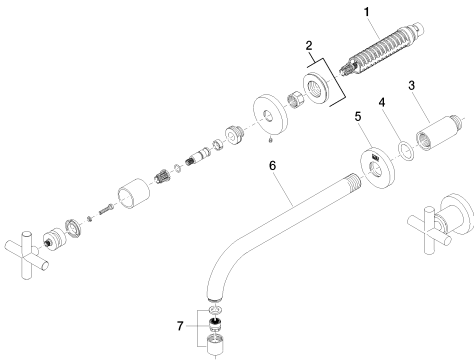

chrom

Zu diesem Artikel wird Zubehör benötigt.

Maßzeichnung

Waschtisch - Tara.

Waschtisch-Wandbatterie ohne Ablaufgarnitur - chrom

Artikelnummer: 36 717 892-00

Alle Angaben in mm / inch = mm x 0,0394

Durchflussdiagramm

Waschtisch - Tara.

Waschtisch-Wandbatterie ohne Ablaufgarnitur - chrom

Artikelnummer: 36 717 892-00

Weitere Oberflächenvarianten

platin matt

36 717 892-06

platin

36 717 892-08

Weitere Oberflächen auf Anfrage (x-tra Service)

Benötigtes Zubehör

35 707 970 90

UP-Wandbatterie Auslauf
mittig -

35 712 970 90

UP-Wandbatterie variable
Positionierung -

35 713 970 90

UP-Wandbatterie Auslauf
links -

35 714 970 90

UP-Wandbatterie Auslauf
rechts -

Waschtisch - Tara.

Waschtisch-Wandbatterie ohne Ablaufgarnitur - chrom

Artikelnummer: 36 717 892-00

Ersatzteilstückliste

Nr.	Artikelnummer	Benennung	Verbaumenge
1	90 90 03 157 00 90	Oberteil	2
2	36 310 892-00	Unterputzventil - chrom	2
3	09 24 03 081 10 90	Verlaengerung	1
4	09 14 10 026 90	Dichtung	1
5	09 27 22 503-00	Rosette	1
6	04 28 22 105 10-00	Auslauf	1
7	90 23 01 019 00-00	Luftsprudler	1