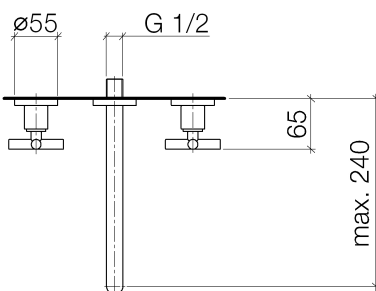

Waschtisch - Tara.

Waschtisch-Wandbatterie ohne Ablaufgarnitur - chrom

Artikelnummer: 36 717 892-00

- Ausladung 240 mm
- starrer Auslauf
- runder luftangereicherter Strahl
- Bohrungsdurchmesser Seitenventil 40 mm
- Bohrungsdurchmesser Auslauf 40 mm
- Rosette Ø 55 mm
- Durchfluss max. 7 l/min
- bleifrei
- Armaturengruppe nach DIN 4109: 1

chrom

Zu diesem Artikel wird Zubehör benötigt.

Maßzeichnung

Waschtisch - Tara.

Waschtisch-Wandbatterie ohne Ablaufgarnitur - chrom

Artikelnummer: 36 717 892-00

Alle Angaben in mm / inch = mm x 0,0394

Durchflussdiagramm

35 714 970 90

UP-Wandbatterie Auslauf
rechts -

Waschtisch - Tara.

Waschtisch-Wandbatterie ohne Ablaufgarnitur - chrom

Artikelnummer: 36 717 892-00

Ersatzteilstückliste

Nr.	Artikelnummer	Benennung	Verbaumenge
1	90 90 03 157 00 90	Oberteil	2
2	36 310 892-00	Unterputzventil - chrom	2
3	09 24 03 081 10 90	Verlaengerung	1
4	09 14 10 026 90	Dichtung	1
5	09 27 22 503-00	Rosette	1
6	04 28 22 105 10-00	Auslauf	1
7	90 23 01 019 00-00	Luftsprudler	1