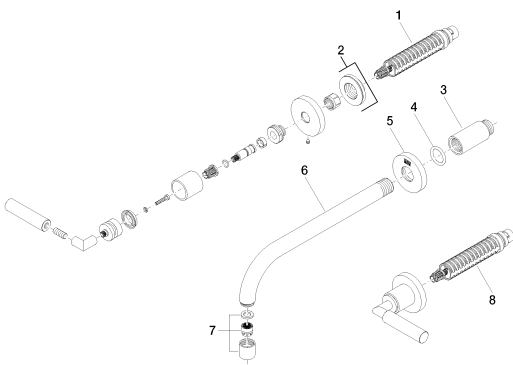

chrom

Zu diesem Artikel wird Zubehör benötigt.

Maßzeichnung

Waschtisch - Tara.

Waschtisch-Wandbatterie ohne Ablaufgarnitur - chrom

Artikelnummer: 36 717 882-00

Alle Angaben in mm / inch = mm x 0,0394

Durchflussdiagramm

Waschtisch - Tara.

Waschtisch-Wandbatterie ohne Ablaufgarnitur - chrom

Artikelnummer: 36 717 882-00

Weitere Oberflächenvarianten

platin matt

36 717 882-06

platin

36 717 882-08

Weitere Oberflächen auf Anfrage (x-tra Service)

Benötigtes Zubehör

35 707 970 90

UP-Wandbatterie Auslauf
mittig -

35 712 970 90

UP-Wandbatterie variable
Positionierung -

Waschtisch - Tara.

Waschtisch-Wandbatterie ohne Ablaufgarnitur - chrom

Artikelnummer: 36 717 882-00

Ersatzteilstückliste

Nr.	Artikelnummer	Benennung	Verbaumenge
1	90 90 03 156 00 90	Oberteil	1
2	36 310 882-00	Unterputzventil - chrom	2
3	09 24 03 081 10 90	Verlaengerung	1
4	09 14 10 026 90	Dichtung	1
5	09 27 22 503-00	Rosette	1
6	04 28 22 105 10-00	Auslauf	1
7	90 23 01 019 00-00	Luftsprudler	1
8	90 90 03 157 00 90	Oberteil	1