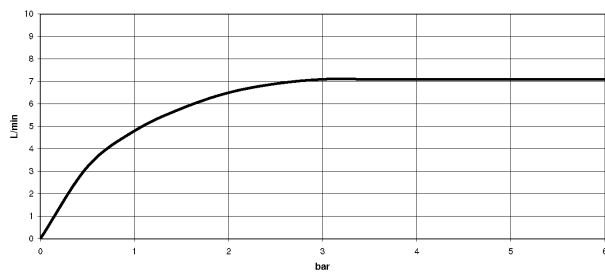

chrom

Zu diesem Artikel wird Zubehör benötigt.

Maßzeichnung

Waschtisch - Tara.

Waschtisch-Wandbatterie ohne Ablaufgarnitur - chrom

Artikelnummer: 36 717 882-00

Alle Angaben in mm / inch = mm x 0,0394

Durchflussdiagramm