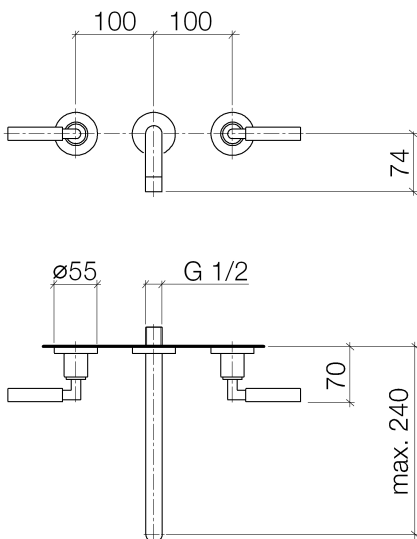

Waschtisch - Tara.

Waschtisch-Wandbatterie ohne Ablaufgarnitur - chrom

Artikelnummer: 36 717 882-00

- Ausladung 240 mm
- starrer Auslauf
- runder luftangereicherter Strahl
- Bohrungsdurchmesser Seitenventil 40 mm
- Bohrungsdurchmesser Auslauf 40 mm
- Rosette Ø 55 mm
- Durchfluss max. 7 l/min
- bleifrei
- Armaturengruppe nach DIN 4109: 1

chrom

Zu diesem Artikel wird Zubehör benötigt.

Maßzeichnung

Waschtisch - Tara.

Waschtisch-Wandbatterie ohne Ablaufgarnitur - chrom

Artikelnummer: 36 717 882-00

Alle Angaben in mm / inch = mm x 0,0394

Durchflussdiagramm

Waschtisch - Tara.

Waschtisch-Wandbatterie ohne Ablaufgarnitur - chrom

Artikelnummer: 36 717 882-00

Weitere Oberflächenvarianten

platin matt

36 717 882-06

platin

36 717 882-08

Artikelnummer: 36 717 882-00

Ersatzteilstückliste

Nr.	Artikelnummer	Benennung	Verbaumenge
1	90 90 03 156 00 90	Oberteil	1
2	36 310 882-00	Unterputzventil - chrom	2
3	09 24 03 081 10 90	Verlaengerung	1
4	09 14 10 026 90	Dichtung	1
5	09 27 22 503-00	Rosette	1
6	04 28 22 105 10-00	Auslauf	1
7	90 23 01 019 00-00	Luftsprudler	1
8	90 90 03 157 00 90	Oberteil	1