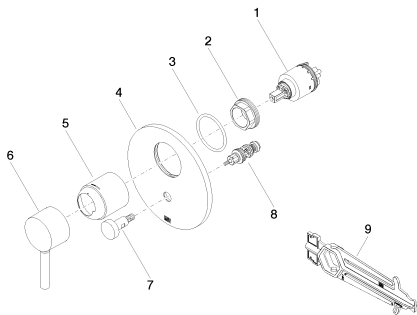

Dusche - Meta
UP-Einhandbatterie mit Umstellung - chrom
Artikelnummer: 36 120 660-00

- automatische Umstellung
- Abdeckplatte Ø 150 mm
- Passt zu Meta, Tara.

chrom

Zu diesem Artikel wird Zubehör benötigt.

Maßzeichnung

Alle Angaben in mm / inch = mm x 0,0394

Dusche - Meta
UP-Einhandbatterie mit Umstellung - chrom
Artikelnummer: 36 120 660-00

Durchflussdiagramm

Dusche - Meta
UP-Einhandbatterie mit Umstellung - chrom
Artikelnummer: 36 120 660-00

35 021 970 90
UP-Einhandbatterie mit
Sicherungseinrichtung -

Dusche - Meta
 UP-Einhandbatterie mit Umstellung - chrom
 Artikelnummer: 36 120 660-00

Ersatzteilstückliste

Nr.	Artikelnummer	Benennung	Verbaumenge
1	90 15 05 038 00 90	Kartusche	1
2	04 28 10 149 00 90	Zubehoer	1
3	09 24 04 448 90	Mutter	1
4	09 14 10 084 90	Dichtung	1
5	09 11 02 261-00	Platte	1
6	09 11 02 260-00	Huelse	1
7	90 20 66 004 00-00	Griff	1
8	90 31 09 139 00-00	Zugstange	1
9	90 21 34 081 00 90	Umstellung	1
10	09 30 09 064 90	Schlüssel	1