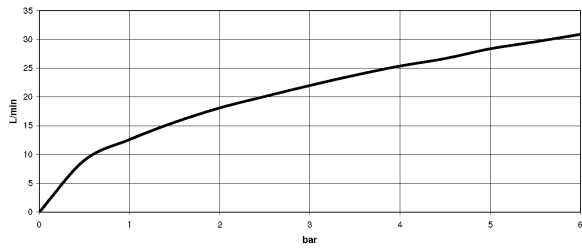

Maßzeichnung

Alle Angaben in mm / inch = mm x 0,0394

Dusche - Meta
UP-Einhandbatterie mit Umstellung - chrom
Artikelnummer: 36 120 660-00

Durchflussdiagramm

Dusche - Meta
UP-Einhandbatterie mit Umstellung - chrom
Artikelnummer: 36 120 660-00