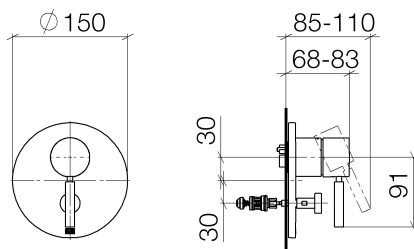

Dusche - Meta
UP-Einhandbatterie mit Umstellung - chrom
Artikelnummer: 36 120 660-00

- automatische Umstellung
- Abdeckplatte Ø 150 mm
- Passt zu Meta, Tara.

chrom

Zu diesem Artikel wird Zubehör benötigt.

Maßzeichnung

Alle Angaben in mm / inch = mm x 0,0394

Dusche - Meta
UP-Einhandbatterie mit Umstellung - chrom
Artikelnummer: 36 120 660-00

Durchflussdiagramm

Dusche - Meta
UP-Einhandbatterie mit Umstellung - chrom
Artikelnummer: 36 120 660-00

35 021 970 90
UP-Einhandbatterie mit
Sicherungseinrichtung -

Dusche - Meta
 UP-Einhandbatterie mit Umstellung - chrom
 Artikelnummer: 36 120 660-00

Ersatzteilstückliste

Nr.	Artikelnummer	Benennung	Verbaumenge
1	90 15 05 038 00 90	Kartusche	1
2	04 28 10 149 00 90	Zubehoer	1
3	09 24 04 448 90	Mutter	1
4	09 14 10 084 90	Dichtung	1
5	09 11 02 261-00	Platte	1
6	09 11 02 260-00	Huelse	1
7	90 20 66 004 00-00	Griff	1
8	90 31 09 139 00-00	Zugstange	1
9	90 21 34 081 00 90	Umstellung	1
10	09 30 09 064 90	Schlüssel	1