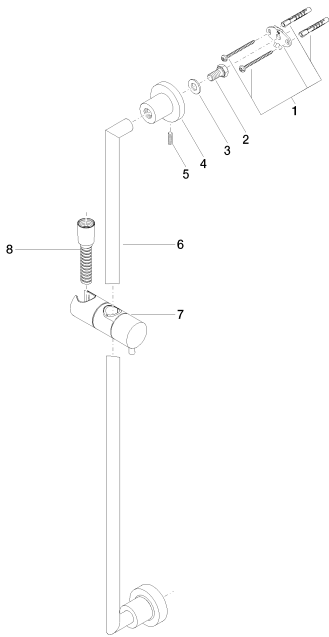

**Badewanne - Tara.
Duschgarnitur ohne Handbrause - chrom
Artikelnummer: 26 413 892-00**

- Wandrohr mit Schieber
- Rohrdurchmesser 18 mm
- Rosetten \varnothing 55 mm
- Stichmaß 800 mm
- Metallbrauseschlauch 1750 mm mit integriertem Verdrehenschutz
- Brauseschlauchanschluss 3/8"
- Dieser Artikel enthält keine Handbrause!

chrom

Maßzeichnung

Alle Angaben in mm / inch = mm x 0,0394

Badewanne - Tara.

Duschgarnitur ohne Handbrause - chrom

Artikelnummer: 26 413 892-00

Badewanne - Tara.
Duschgarnitur ohne Handbrause - chrom
Artikelnummer: 26 413 892-00

35 085 970 90
UP-Wandwinkel -

28 450 625-00
Wandanschlussbogen -
chrom

Badewanne - Tara.
 Duschgarnitur ohne Handbrause - chrom
 Artikelnummer: 26 413 892-00

Ersatzteilstückliste

Nr.	Artikelnummer	Benennung	Verbaumenge
1	05 17 20 739 00 90	Befestigungssatz	2
2	09 30 30 071 90	Schraube	2
3	09 30 11 046 90	Scheibe	2
4	08 17 89 505-00	Halter	2
5	04 31 11 113 00 90	Stift	2
6	05 28 22 590 00-00	Stange	1
7	12 580 970-00	Schieber - chrom	1
8	28 322 970-00	Metall-Brauseschlauch 1/2" x 3/8" x 1750 mm - chrom	1