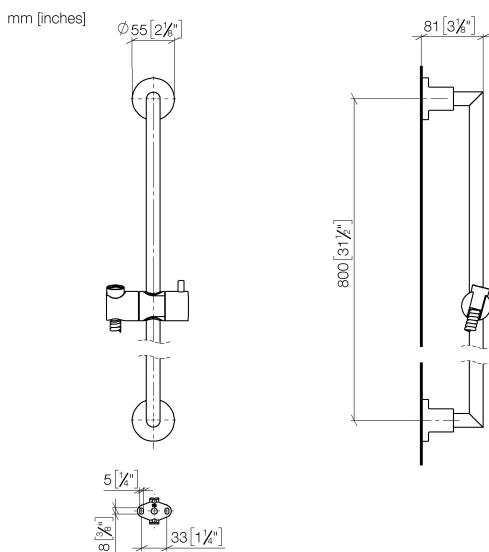

**Badewanne - Tara.
Duschgarnitur ohne Handbrause - chrom
Artikelnummer: 26 413 892-00**

- Wandrohr mit Schieber
- Rohrdurchmesser 18 mm
- Rosetten \varnothing 55 mm
- Stichmaß 800 mm
- Metallbrauseschlauch 1750 mm mit integriertem Verdrehenschutz
- Brauseschlauchanschluss 3/8"
- Dieser Artikel enthält keine Handbrause!

chrom

Maßzeichnung

Alle Angaben in mm / inch = mm x 0,0394

Badewanne - Tara.

Duschgarnitur ohne Handbrause - chrom

Artikelnummer: 26 413 892-00

Badewanne - Tara.
Duschgarnitur ohne Handbrause - chrom
Artikelnummer: 26 413 892-00

35 085 970 90
UP-Wandwinkel -

28 450 625-00
Wandanschlussbogen -
chrom

Badewanne - Tara.
 Duschgarnitur ohne Handbrause - chrom
 Artikelnummer: 26 413 892-00

Ersatzteilstückliste

Nr.	Artikelnummer	Benennung	Verbaumenge
1	05 17 20 739 00 90	Befestigungssatz	2
2	09 30 30 071 90	Schraube	2
3	09 30 11 046 90	Scheibe	2
4	08 17 89 505-00	Halter	2
5	04 31 11 113 00 90	Stift	2
6	05 28 22 590 00-00	Stange	1
7	12 580 970-00	Schieber - chrom	1
8	28 322 970-00	Metall-Brauseschlauch 1/2" x 3/8" x 1750 mm - chrom	1