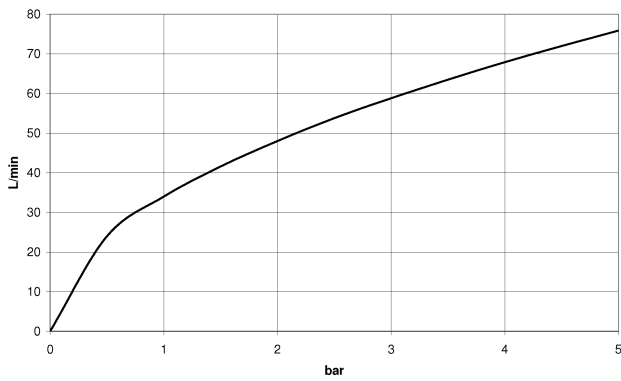

Badewanne - Meta
Wandanschlussbogen - chrom
Artikelnummer: 28 450 625-00

Durchflussdiagramm