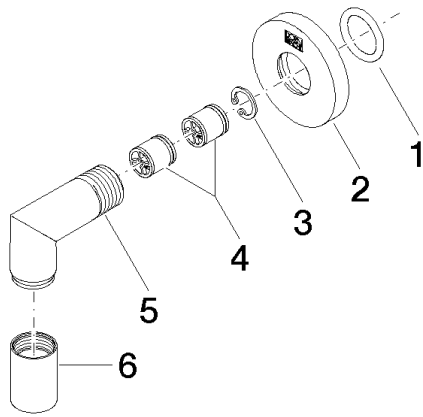

Badewanne - Meta

Wandanschlussbogen - chrom

Artikelnummer: 28 450 625-00

- Brauseabgang 3/8"
- Rosette Ø 55 mm
- Anschluss 1/2"
- Eigensicher gegen Rückfließen.
- Passt zu Meta, Tara.

chrom

Maßzeichnung

Alle Angaben in mm / inch = mm x 0,0394

Badewanne - Meta
Wandanschlussbogen - chrom
Artikelnummer: 28 450 625-00

Durchflussdiagramm

Badewanne - Meta
Wandanschlussbogen - chrom
Artikelnummer: 28 450 625-00

Weitere Oberflächenvarianten

platin matt
28 450 625-06

platin
28 450 625-08

messing gebürstet
28 450 625-28

schwarz matt
28 450 625-33

Dark Platinum matt
28 450 625-99

Weitere Oberflächen auf Anfrage (x-tra Service)

Empfohlenes Zubehör

35 085 970 90
UP-Wandwinkel -

Badewanne - Meta
 Wandanschlussbogen - chrom
 Artikelnummer: 28 450 625-00

Ersatzteilstückliste

Nr.	Artikelnummer	Benennung	Verbaumenge
1	09 14 10 026 90	Dichtung	1
2	09 27 22 003-00	Rosette	1
3	09 16 01 014 90	Ring	1
4	09 23 01 040 90	Rueckflussverhinderer	2
5	09 11 03 036-00	Anschluss	1
6	09 21 02 069-00	Haube	1