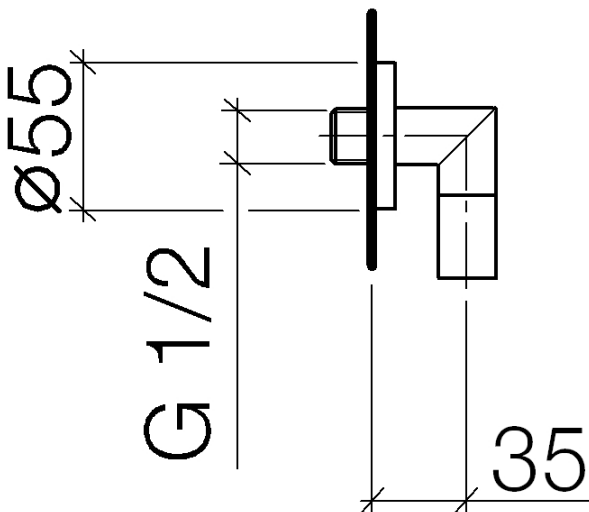

Badewanne - Meta

Wandanschlussbogen - chrom

Artikelnummer: 28 450 625-00

- Brauseabgang 3/8"
- Rosette Ø 55 mm
- Anschluss 1/2"
- Eigensicher gegen Rückfließen.
- Passt zu Meta, Tara.

chrom

Maßzeichnung

Alle Angaben in mm / inch = mm x 0,0394

Badewanne - Meta
Wandanschlussbogen - chrom
Artikelnummer: 28 450 625-00

Durchflussdiagramm

Badewanne - Meta
Wandanschlussbogen - chrom
Artikelnummer: 28 450 625-00

Weitere Oberflächenvarianten

platin matt
28 450 625-06

Badewanne - Meta
 Wandanschlussbogen - chrom
 Artikelnummer: 28 450 625-00

Ersatzteilstückliste

Nr.	Artikelnummer	Benennung	Verbaumenge
1	09 14 10 026 90	Dichtung	1
2	09 27 22 003-00	Rosette	1
3	09 16 01 014 90	Ring	1
4	09 23 01 040 90	Rueckflussverhinderer	2
5	09 11 03 036-00	Anschluss	1
6	09 21 02 069-00	Haube	1