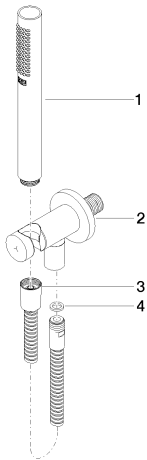

Badewanne - Meta

Schlauchbrausegarnitur mit integriertem Brausehalter - chrom

Artikelnummer: 27 802 660-00

- Normalstrahl
- mit Antikalk-System
- Brauseabgang 3/8"
- Metallbrauseschlauch 1250 mm mit integriertem Verdrehenschutz
- Rosette Ø 60 mm
- Anschluss 1/2"
- Durchfluss max. 7,6 l/min
- Armaturengruppe nach DIN 4109: 1
- Eigensicher gegen Rückfließen.
- Passt zu Meta, Tara.

chrom

Maßzeichnung

Alle Angaben in mm / inch = mm x 0,0394

Badewanne - Meta
Schlauchbrausegarnitur mit integriertem Brausehalter - chrom
Artikelnummer: 27 802 660-00

Durchflussdiagramm

Badewanne - Meta

Schlauchbrausegarnitur mit integriertem Brausehalter - chrom

schwarz matt

27 802 660-33

Dark Platinum matt

27 802 660-99

Weitere Oberflächen auf Anfrage (x-tra Service)

Empfohlenes Zubehör

35 085 970 90

UP-Wandwinkel -

Badewanne - Meta

Schlauchbrausegarnitur mit integriertem Brausehalter - chrom

Artikelnummer: 27 802 660-00

Ersatzteilstückliste

| Nr. | Artikelnummer | Benennung | Verbaumenge |
|-----|-----------------|--|-------------|
| 1 | 28 013 979-00 | Stabhandbrause - chrom | 1 |
| 2 | 28 490 660-00 | Wandanschlussbogen mit integriertem Brausehalter - chrom | 1 |
| 3 | 09 30 02 072-00 | Metall-Brauseschlauch 1/2" x 3/8" x 1250 mm - chrom | 1 |
| 4 | 09 14 20 026 90 | Dichtung | 1 |