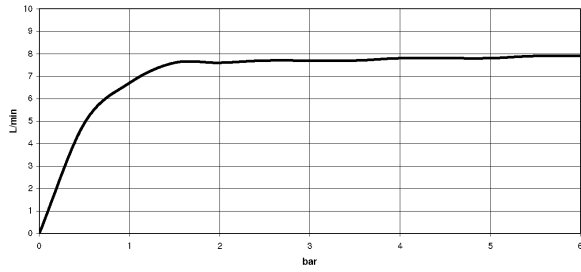

Badewanne - Meta

Schlauchbrausegarnitur mit integriertem Brausehalter - chrom

Artikelnummer: 27 802 660-00

- Normalstrahl
- mit Antikalk-System
- Brauseabgang 3/8"
- Metallbrauseschlauch 1250 mm mit integriertem Verdrehenschutz
- Rosette Ø 60 mm
- Anschluss 1/2"
- Durchfluss max. 7,6 l/min
- Armaturengruppe nach DIN 4109: 1
- Eigensicher gegen Rückfließen.
- Passt zu Meta, Tara.

chrom

Maßzeichnung

Alle Angaben in mm / inch = mm x 0,0394

Badewanne - Meta
Schlauchbrausegarnitur mit integriertem Brausehalter - chrom
Artikelnummer: 27 802 660-00

Durchflussdiagramm

Badewanne - Meta

Schlauchbrausegarnitur mit integriertem Brausehalter - chrom