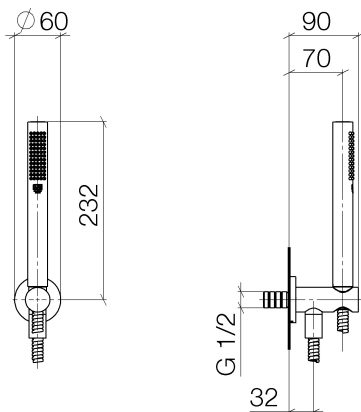

Badewanne - Meta

Schlauchbrausegarnitur mit integriertem Brausehalter - chrom

Artikelnummer: 27 802 660-00

- Normalstrahl
- mit Antikalk-System
- Brauseabgang 3/8"
- Metallbrauseschlauch 1250 mm mit integriertem Verdrehenschutz
- Rosette Ø 60 mm
- Anschluss 1/2"
- Durchfluss max. 7,6 l/min
- Armaturengruppe nach DIN 4109: 1
- Eigensicher gegen Rückfließen.
- Passt zu Meta, Tara.

chrom

Maßzeichnung

Alle Angaben in mm / inch = mm x 0,0394

Badewanne - Meta
Schlauchbrausegarnitur mit integriertem Brausehalter - chrom
Artikelnummer: 27 802 660-00

Durchflussdiagramm

Badewanne - Meta

Schlauchbrausegarnitur mit integriertem Brausehalter - chrom

Badewanne - Meta

Schlauchbrausegarnitur mit integriertem Brausehalter - chrom

Artikelnummer: 27 802 660-00

Ersatzteilstückliste

| Nr. | Artikelnummer | Benennung | Verbaumenge |
|-----|-----------------|--|-------------|
| 1 | 28 013 979-00 | Stabhandbrause - chrom | 1 |
| 2 | 28 490 660-00 | Wandanschlussbogen mit integriertem Brausehalter - chrom | 1 |
| 3 | 09 30 02 072-00 | Metall-Brauseschlauch 1/2" x 3/8" x 1250 mm - chrom | 1 |
| 4 | 09 14 20 026 90 | Dichtung | 1 |