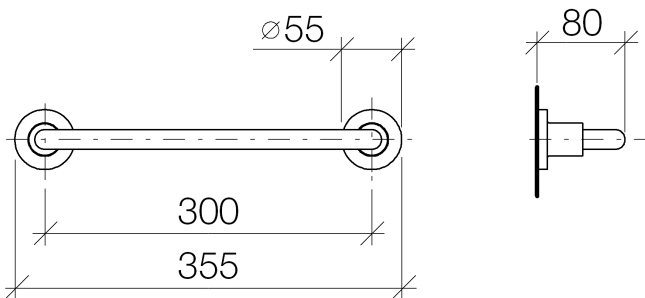

Badewanne - Tara.

Wannengriff - chrom

Artikelnummer: 83 030 892-00

- Stichmaß 300 mm
- Breite 355 mm
- Höhe 55 mm
- Rosette Ø 55 mm
- Ausladung 80 mm

chrom

Maßzeichnung

Alle Angaben in mm / inch = mm x 0,0394

Badewanne - Tara.

Wannengriff - chrom

Artikelnummer: 83 030 892-00

Badewanne - Tara.
Wannengriff - chrom
Artikelnummer: 83 030 892-00

Weitere Oberflächenvarianten

platin matt
83 030 892-06

platin
83 030 892-08