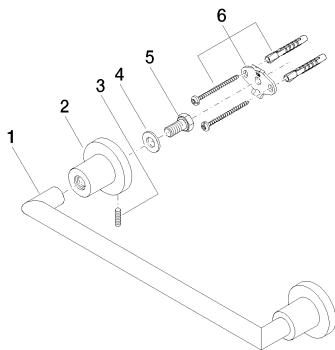

Badewanne - Tara.

Wannengriff - chrom

Artikelnummer: 83 030 892-00

- Stichmaß 300 mm
- Breite 355 mm
- Höhe 55 mm
- Rosette Ø 55 mm
- Ausladung 80 mm

chrom

Maßzeichnung

Alle Angaben in mm / inch = mm x 0,0394

Badewanne - Tara.

Wannengriff - chrom

Artikelnummer: 83 030 892-00

Badewanne - Tara.
Wannengriff - chrom
Artikelnummer: 83 030 892-00

Weitere Oberflächenvarianten

platin matt
83 030 892-06

platin
83 030 892-08

weiß matt
83 030 892-10

messing gebürstet
83 030 892-28

schwarz matt
83 030 892-33

Dark Platin matt
83 030 892-99

Weitere Oberflächen auf Anfrage (x-tra Service)

Ersatzteilstückliste

| Nr. | Artikelnummer | Benennung | Verbaumenge |
|-----|--------------------|------------------|-------------|
| 1 | 05 28 22 587 00-00 | Halter | 1 |
| 2 | 08 17 89 505-00 | Halter | 2 |
| 3 | 04 31 11 113 00 90 | Stift | 2 |
| 4 | 09 30 11 046 90 | Scheibe | 2 |
| 5 | 09 30 30 071 90 | Schraube | 2 |
| 6 | 05 17 20 739 00 90 | Befestigungssatz | 2 |