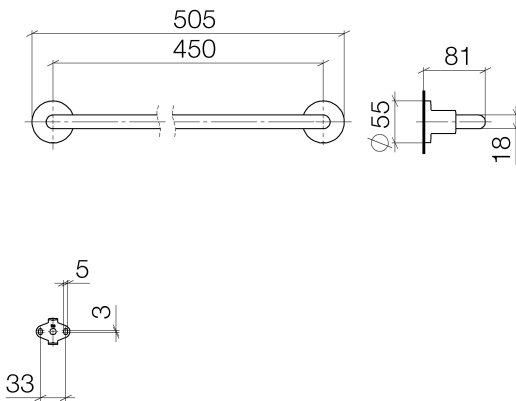

Badewanne - Tara.

Badetuchhalter - chrom

Artikelnummer: 83 045 892-00

- Stichmaß 450 mm
- Breite 505 mm
- Höhe 55 mm
- Rosette Ø 55 mm
- Ausladung 81 mm

chrom

## Maßzeichnung

Alle Angaben in mm / inch = mm x 0,0394

Badewanne - Tara.

Badetuchhalter - chrom

Artikelnummer: 83 045 892-00

Badewanne - Tara.  
Badetuchhalter - chrom  
Artikelnummer: 83 045 892-00

### Ersatzteilstückliste

Nr.	Artikelnummer	Benennung	Verbaumenge
1	05 28 22 588 00-00	Halter	1
2	08 17 89 505-00	Halter	2
3	04 31 11 113 00 90	Stift	2
4	09 30 11 046 90	Scheibe	2
5	09 30 30 071 90	Schraube	2
6	05 17 20 739 00 90	Befestigungssatz	2