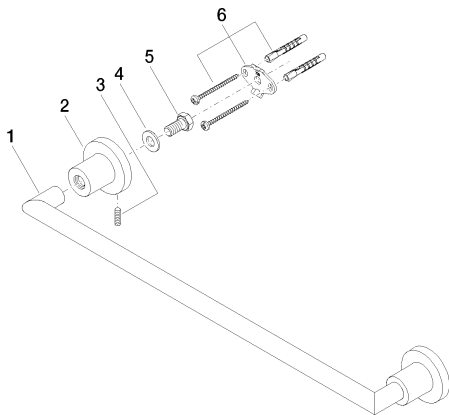

Badewanne - Tara.

Badetuchhalter - chrom

Artikelnummer: 83 045 892-00

- Stichmaß 450 mm
- Breite 505 mm
- Höhe 55 mm
- Rosette Ø 55 mm
- Ausladung 81 mm

chrom

## Maßzeichnung

Alle Angaben in mm / inch = mm x 0,0394

Badewanne - Tara.

Badetuchhalter - chrom

Artikelnummer: 83 045 892-00

Badewanne - Tara.  
Badetuchhalter - chrom  
Artikelnummer: 83 045 892-00

### Ersatzteilstückliste

Nr.	Artikelnummer	Benennung	Verbaumenge
1	05 28 22 588 00-00	Halter	1
2	08 17 89 505-00	Halter	2
3	04 31 11 113 00 90	Stift	2
4	09 30 11 046 90	Scheibe	2
5	09 30 30 071 90	Schraube	2
6	05 17 20 739 00 90	Befestigungssatz	2