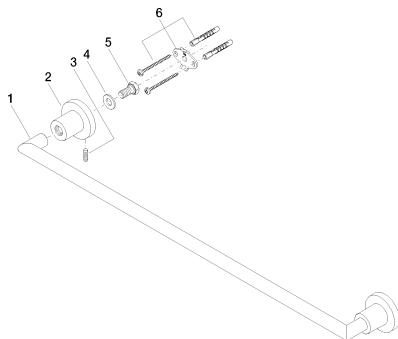

Badewanne - Tara.

Badetuchhalter - chrom

Artikelnummer: 83 060 892-00

- Stichmaß 600 mm
- Breite 655 mm
- Höhe 55 mm
- Rosette Ø 55 mm
- Ausladung 81 mm

chrom

Maßzeichnung

Alle Angaben in mm / inch = mm x 0,0394

Badewanne - Tara.

Badetuchhalter - chrom

Artikelnummer: 83 060 892-00

Badewanne - Tara.
Badetuchhalter - chrom
Artikelnummer: 83 060 892-00

Weitere Oberflächenvarianten

platin matt
83 060 892-06

platin
83 060 892-08

weiß matt
83 060 892-10

messing gebürstet
83 060 892-28

schwarz matt
83 060 892-33

Dark Platinum matt
83 060 892-99

Weitere Oberflächen auf Anfrage (x-tra Service)

Ersatzteilstückliste

Nr.	Artikelnummer	Benennung	Verbaumenge
1	05 28 22 589 00-00	Halter	1
2	08 17 89 505-00	Halter	2
3	04 31 11 113 00 90	Stift	2
4	09 30 11 046 90	Scheibe	2
5	09 30 30 071 90	Schraube	2
6	05 17 20 739 00 90	Befestigungssatz	2