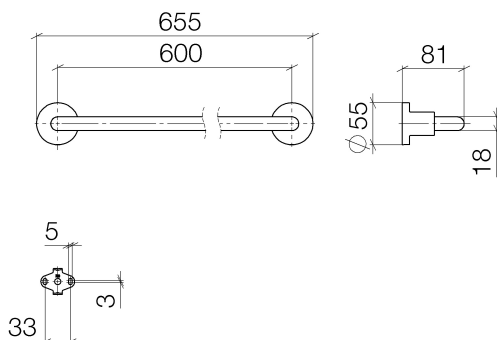

Badewanne - Tara.

Badetuchhalter - chrom

Artikelnummer: 83 060 892-00

- Stichmaß 600 mm
- Breite 655 mm
- Höhe 55 mm
- Rosette Ø 55 mm
- Ausladung 81 mm

chrom

Maßzeichnung

Alle Angaben in mm / inch = mm x 0,0394

Badewanne - Tara.

Badetuchhalter - chrom

Artikelnummer: 83 060 892-00

Badewanne - Tara.
Badetuchhalter - chrom
Artikelnummer: 83 060 892-00

Weitere Oberflächenvarianten

platin matt
83 060 892-06

platin
83 060 892-08

weiß matt
83 060 892-10

messing gebürstet
83 060 892-28

schwarz matt
83 060 892-33

Dark Platinum matt
83 060 892-99

Weitere Oberflächen auf Anfrage (x-tra Service)

Ersatzteilstückliste

Nr.	Artikelnummer	Benennung	Verbaumenge
1	05 28 22 589 00-00	Halter	1
2	08 17 89 505-00	Halter	2
3	04 31 11 113 00 90	Stift	2
4	09 30 11 046 90	Scheibe	2
5	09 30 30 071 90	Schraube	2
6	05 17 20 739 00 90	Befestigungssatz	2