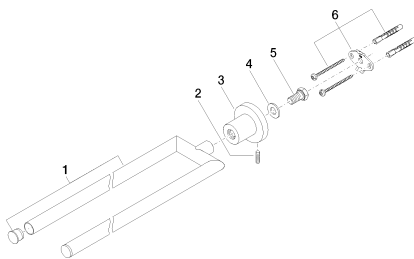

Badewanne - Tara.
Handtuchhalter 2-teilig starr - chrom
Artikelnummer: 83 210 892-00

- Breite 90 mm
- Höhe 55 mm
- Rosette Ø 55 mm
- Ausladung 460 mm

chrom

Maßzeichnung

Alle Angaben in mm / inch = mm x 0,0394

Badewanne - Tara.

Handtuchhalter 2-teilig starr - chrom

Artikelnummer: 83 210 892-00

Badewanne - Tara.
Handtuchhalter 2-teilig starr - chrom
Artikelnummer: 83 210 892-00

Weitere Oberflächenvarianten

platin matt
83 210 892-06

platin
83 210 892-08

weiß matt
83 210 892-10

messing gebürstet
83 210 892-28

schwarz matt
83 210 892-33

Dark Platin matt
83 210 892-99

Weitere Oberflächen auf Anfrage (x-tra Service)

Ersatzteilstückliste

Nr.	Artikelnummer	Benennung	Verbaumenge
1	90 17 89 554 00-00	Halter	1
2	04 31 11 113 00 90	Stift	1
3	08 17 89 505-00	Halter	1
4	09 30 11 046 90	Scheibe	1
5	09 30 30 071 90	Schraube	1
6	05 17 20 739 00 90	Befestigungssatz	1