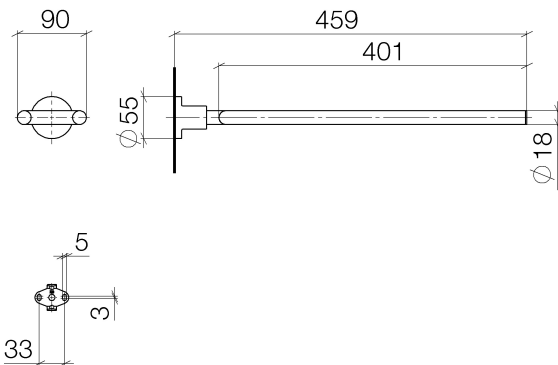

Badewanne - Tara.
Handtuchhalter 2-teilig starr - chrom
Artikelnummer: 83 210 892-00

- Breite 90 mm
- Höhe 55 mm
- Rosette Ø 55 mm
- Ausladung 460 mm

chrom

Maßzeichnung

Alle Angaben in mm / inch = mm x 0,0394

Badewanne - Tara.

Handtuchhalter 2-teilig starr - chrom

Artikelnummer: 83 210 892-00

Badewanne - Tara.
Handtuchhalter 2-teilig starr - chrom
Artikelnummer: 83 210 892-00

Weitere Oberflächenvarianten

platin matt
83 210 892-06

platin
83 210 892-08

weiß matt
83 210 892-10

messing gebürstet
83 210 892-28

schwarz matt
83 210 892-33

Dark Platin matt
83 210 892-99

Weitere Oberflächen auf Anfrage (x-tra Service)

Ersatzteilstückliste

Nr.	Artikelnummer	Benennung	Verbaumenge
1	90 17 89 554 00-00	Halter	1
2	04 31 11 113 00 90	Stift	1
3	08 17 89 505-00	Halter	1
4	09 30 11 046 90	Scheibe	1
5	09 30 30 071 90	Schraube	1
6	05 17 20 739 00 90	Befestigungssatz	1