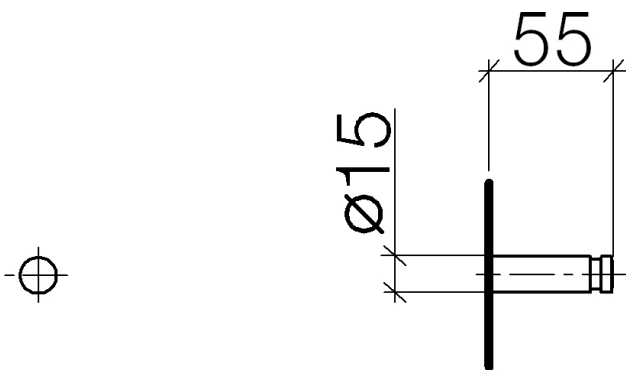

Badewanne - Lissé

Haken - chrom

Artikelnummer: 83 251 220-00

- Ausladung 55 mm

chrom

## Maßzeichnung

Alle Angaben in mm / inch = mm x 0,0394

Badewanne - Lissé

Haken - chrom

Artikelnummer: 83 251 220-00

Badewanne - Lissé

Haken - chrom

Artikelnummer: 83 251 220-00