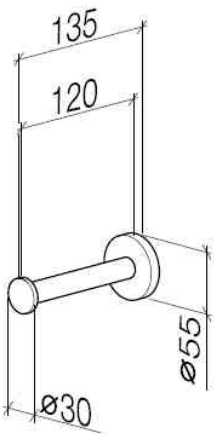

WC - Tara.

Reserve-Papierrollenhalter - chrom

Artikelnummer: 83 590 892-00

- Breite 55 mm
- Höhe 55 mm
- Rosette Ø 55 mm
- Ausladung 135 mm

chrom

Maßzeichnung

Alle Angaben in mm / inch = mm x 0,0394

WC - Tara.

Reserve-Papierrollenhalter - chrom

Artikelnummer: 83 590 892-00

WC - Tara.

Reserve-Papierrollenhalter - chrom

Artikelnummer: 83 590 892-00

Weitere Oberflächenvarianten

platin matt

83 590 892-06