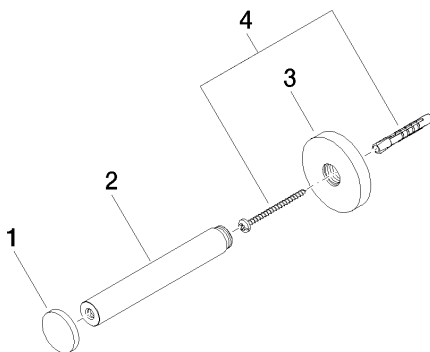

WC - Tara.

Reserve-Papierrollenhalter - chrom

Artikelnummer: 83 590 892-00

Weitere Oberflächenvarianten

83 590 892-06

83 590 892-08

83 590 892-10

83 590 892-28

83 590 892-33

83 590 892-99

Weitere Oberflächen auf Anfrage (x-tra Service)

Ersatzteilstückliste

Nr.	Artikelnummer	Benennung	Verbaumenge
1	08 31 20 531-00	Stopfen	1
2	08 31 09 611-00	Stange	1
3	08 27 89 500-00	Rosette	1
4	05 30 31 025 00 90	Befestigungssatz	1