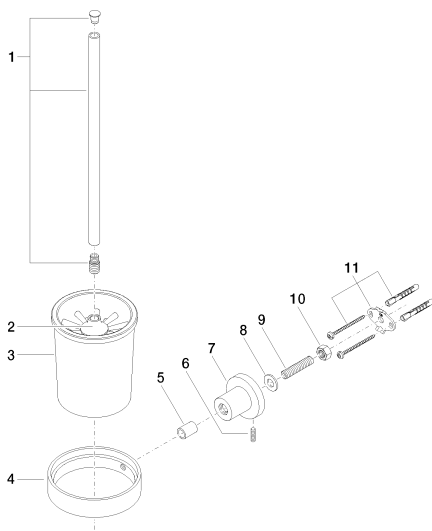

WC - Tara.

Toiletten-Bürstengarnitur Wandmodell - chrom

Artikelnummer: 83 900 892-00

- Glas aus Kristallglas, matt
- Bürstenkopf, mattschwarz
- Breite 110 mm
- Höhe 415 mm
- Ausladung 180 mm

chrom

Maßzeichnung

Alle Angaben in mm / inch = mm x 0,0394

WC - Tara.

Toiletten-Bürstengarnitur Wandmodell - chrom

Artikelnummer: 83 900 892-00

WC - Tara.

Toiletten-Bürstengarnitur Wandmodell - chrom

Artikelnummer: 83 900 892-00

Bürstenkopf mattschwarz -

08 90 04 008 82

Glaseinsatz matt -

90 20 97 507 00-00

Bürstengriff - chrom

WC - Tara.

Toiletten-Bürstengarnitur Wandmodell - chrom

Artikelnummer: 83 900 892-00

Ersatzteilstückliste

Nr.	Artikelnummer	Benennung	Verbaumenge
1	90 20 97 507 00-00	Bürstengriff - chrom	1
2	08 18 50 601 90	Bürstenkopf mattschwarz -	1
3	08 90 04 008 82	Glaseinsatz matt -	1
4	08 17 20 634-00	Halter	1
5	08 17 20 624-00	Halter	1
6	04 31 11 113 00 90	Stift	1
7	08 17 89 505-00	Halter	1
8	09 30 11 046 90	Scheibe	1
9	08 18 50 586 90	Schraube	1
10	09 23 10 026 90	Mutter	1
11	05 17 20 739 00 90	Befestigungssatz	1