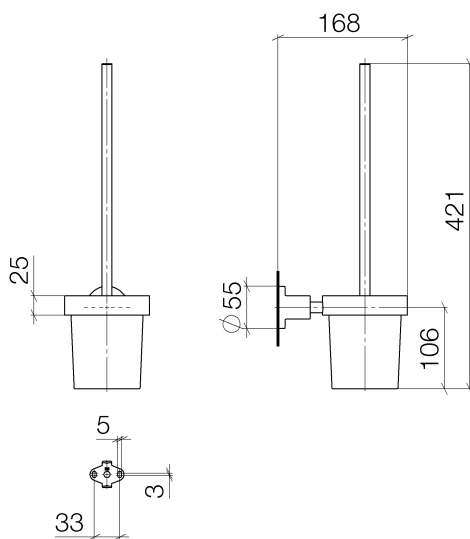

WC - Tara.

Toiletten-Bürstengarnitur Wandmodell - chrom

Artikelnummer: 83 900 892-00

- Glas aus Kristallglas, matt
- Bürstenkopf, mattschwarz
- Breite 110 mm
- Höhe 415 mm
- Ausladung 180 mm

chrom

Maßzeichnung

Alle Angaben in mm / inch = mm x 0,0394

WC - Tara.

Toiletten-Bürstengarnitur Wandmodell - chrom

Artikelnummer: 83 900 892-00

WC - Tara.

Toiletten-Bürstengarnitur Wandmodell - chrom

Artikelnummer: 83 900 892-00

Bürstenkopf mattschwarz -

08 90 04 008 82

Glaseinsatz matt -

90 20 97 507 00-00

Bürstengriff - chrom

WC - Tara.

Toiletten-Bürstengarnitur Wandmodell - chrom

Artikelnummer: 83 900 892-00

Ersatzteilstückliste

Nr.	Artikelnummer	Benennung	Verbaumenge
1	90 20 97 507 00-00	Bürstengriff - chrom	1
2	08 18 50 601 90	Bürstenkopf mattschwarz -	1
3	08 90 04 008 82	Glaseinsatz matt -	1
4	08 17 20 634-00	Halter	1
5	08 17 20 624-00	Halter	1
6	04 31 11 113 00 90	Stift	1
7	08 17 89 505-00	Halter	1
8	09 30 11 046 90	Scheibe	1
9	08 18 50 586 90	Schraube	1
10	09 23 10 026 90	Mutter	1
11	05 17 20 739 00 90	Befestigungssatz	1