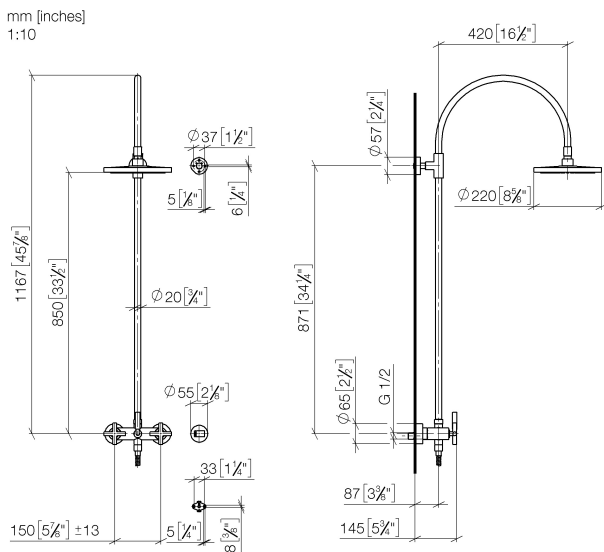

Dusche - Tara.

Shower Pipe mit Brausebatterie ohne Handbrause - chrom

Artikelnummer: 26 632 892-00

- Ausladung Standbrause 420 mm
- Kopfbrause: Regenstrahl
- Regenbrause Ø 220 mm
- Regenbrause mit Antikalk-System
- Durchfluss Regenbrause max. 8,6 l/min
- Drehumstellung Standbrause/ Handbrause
- Höhe Armatur bis Regenbrause (Unterkante) 850 mm
- Höhe Armatur bis Oberkante Bogen 1167 mm
- Rosette für Brausehalter Ø 55 mm
- Rosette für Wandbefestigung Ø 57 mm
- Rosette für Brausebatterie Ø 65 mm
- Stichmaß 150 mm ± 13 mm
- Metallbrauseschlauch 1500 mm
- Anschluss 1/2"
- Rohrdurchmesser 20 mm
- Armaturengruppe nach DIN 4109: 1
- Dieser Artikel enthält keine Handbrause!
- Eigensicher gegen Rückfließen.

chrom

Zu diesem Artikel wird Zubehör benötigt.

Auslaufartikel bestellbar bis 31.12.9999

Dusche - Tara.

Shower Pipe mit Brausebatterie ohne Handbrause - chrom

Artikelnummer: 26 632 892-00

Maßzeichnung

Alle Angaben in mm / inch = mm x 0,0394

Durchflussdiagramm

Dusche - Tara.

Shower Pipe mit Brausebatterie ohne Handbrause - chrom

Artikelnummer: 26 632 892-00

26 632 892-33

Dark Platinum matt

26 632 892-99

Weitere Oberflächen auf Anfrage (x-tra Service)

Dusche - Tara.

Shower Pipe mit Brausebatterie ohne Handbrause - chrom

Artikelnummer: 26 632 892-00

28 013 979-00 0010