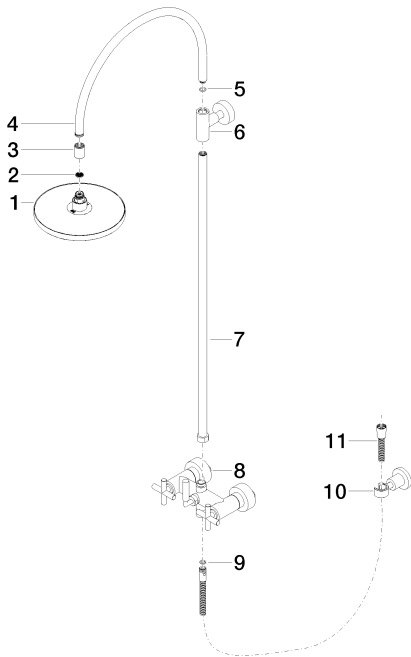

Dusche - Tara.

Shower Pipe mit Brausebatterie ohne Handbrause - chrom

Artikelnummer: 26 632 892-00

- Ausladung Standbrause 420 mm
- Kopfbrause: Regenstrahl
- Regenbrause Ø 220 mm
- Regenbrause mit Antikalk-System
- Durchfluss Regenbrause max. 8,6 l/min
- Drehumstellung Standbrause/ Handbrause
- Höhe Armatur bis Regenbrause (Unterkante) 850 mm
- Höhe Armatur bis Oberkante Bogen 1167 mm
- Rosette für Brausehalter Ø 55 mm
- Rosette für Wandbefestigung Ø 57 mm
- Rosette für Brausebatterie Ø 65 mm
- Stichmaß 150 mm ± 13 mm
- Metallbrauseschlauch 1500 mm
- Anschluss 1/2"
- Rohrdurchmesser 20 mm
- Armaturengruppe nach DIN 4109: 1
- Dieser Artikel enthält keine Handbrause!
- Eigensicher gegen Rückfließen.

chrom

Zu diesem Artikel wird Zubehör benötigt.

Auslaufartikel bestellbar bis 31.12.9999

Dusche - Tara.

Shower Pipe mit Brausebatterie ohne Handbrause - chrom

Artikelnummer: 26 632 892-00

Maßzeichnung

Alle Angaben in mm / inch = mm x 0,0394

Handbrause 15 l/min - chrom

28 017 979-00 0010

Handbrause 6,8 l/min - chrom

28 018 979-00

Handbrause 15 l/min - chrom

Dusche - Tara.

Shower Pipe mit Brausebatterie ohne Handbrause - chrom

Artikelnummer: 26 632 892-00

### Ersatzteilstückliste

Nr.	Artikelnummer	Benennung	Verbaumenge
1	04 12 05 092 00-00	Brause	1
2	09 23 01 039 90	Sieb	1
3	09 24 03 177 20-00	Adapter	1
4	04 28 22 097 20-00	Auslauf	1
5	09 14 10 011 90	Dichtung	1
6	90 17 11 037 00-00	Halter	1
7	90 28 22 096 00-00	Rohr	1
8	04 17 10 020 01-00	Armatur	1
9	09 14 20 026 90	Dichtung	1
10	28 050 892-00	Brausehalter - chrom	1
11	28 304 970-00	Schlauch	1