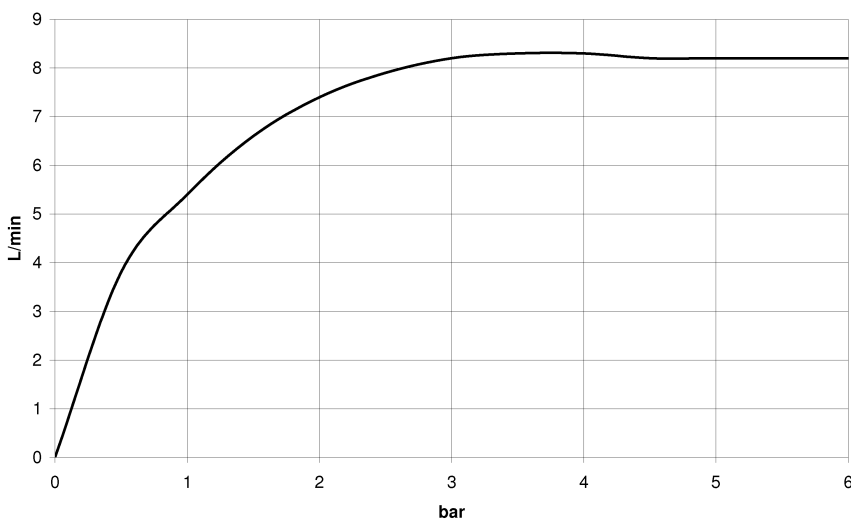

Dusche - Tara.

Shower Pipe mit Brausebatterie ohne Handbrause - chrom

Artikelnummer: 26 632 892-00

- Ausladung Standbrause 420 mm
- Kopfbrause: Regenstrahl
- Regenbrause Ø 220 mm
- Regenbrause mit Antikalk-System
- Durchfluss Regenbrause max. 8,6 l/min
- Drehumstellung Standbrause/ Handbrause
- Höhe Armatur bis Regenbrause (Unterkante) 850 mm
- Höhe Armatur bis Oberkante Bogen 1167 mm
- Rosette für Brausehalter Ø 55 mm
- Rosette für Wandbefestigung Ø 57 mm
- Rosette für Brausebatterie Ø 65 mm
- Stichmaß 150 mm ± 13 mm
- Metallbrauseschlauch 1500 mm
- Anschluss 1/2"
- Rohrdurchmesser 20 mm
- Armaturengruppe nach DIN 4109: 1
- Dieser Artikel enthält keine Handbrause!
- Eigensicher gegen Rückfließen.

chrom

Zu diesem Artikel wird Zubehör benötigt.

Auslaufartikel bestellbar bis 31.12.9999

Dusche - Tara.

Shower Pipe mit Brausebatterie ohne Handbrause - chrom

Artikelnummer: 26 632 892-00

Maßzeichnung

Alle Angaben in mm / inch = mm x 0,0394

Durchflussdiagramm

Dusche - Tara.

Shower Pipe mit Brausebatterie ohne Handbrause - chrom

Artikelnummer: 26 632 892-00