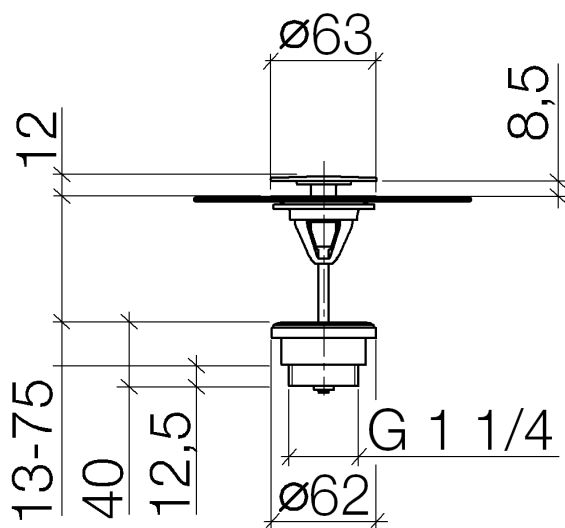

Waschtisch - CL.1

Ablaufgarnitur ohne Druckverschluss 1 1/4" - chrom

Artikelnummer: 10 126 970-00

- Nur für Becken ohne Überlauf geeignet.

chrom

Maßzeichnung

Alle Angaben in mm / inch = mm x 0,0394

Waschtisch - CL.1

Ablaufgarnitur ohne Druckverschluss 1 1/4" - chrom

Artikelnummer: 10 126 970-00

Waschtisch - CL.1
Ablaufgarnitur ohne Druckverschluss 1 1/4" - chrom
Artikelnummer: 10 126 970-00

Weitere Oberflächenvarianten

Nr.	Artikelnummer	Benennung	Verbaumenge
1	09 31 20 097-00	Stopfen	1
2	09 30 30 179 90	Schraube	1
3	09 11 01 038-00	Kelch	1
4	09 14 05 061 90	Dichtung	1
5	09 14 03 153 90	Dichtung	1
6	09 11 10 156-00	Anschluss	1