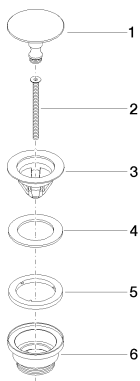

Waschtisch - CL.1

Ablaufgarnitur ohne Druckverschluss 1 1/4" - chrom

Artikelnummer: 10 126 970-00

- Nur für Becken ohne Überlauf geeignet.

chrom

Maßzeichnung

Alle Angaben in mm / inch = mm x 0,0394

Waschtisch - CL.1

Ablaufgarnitur ohne Druckverschluss 1 1/4" - chrom

Artikelnummer: 10 126 970-00

Waschtisch - CL.1
Ablaufgarnitur ohne Druckverschluss 1 1/4" - chrom
Artikelnummer: 10 126 970-00

Weitere Oberflächenvarianten

platin matt
10 126 970-06

platin
10 126 970-08

messing gebürstet
10 126 970-28

schwarz matt
10 126 970-33

Dark Platinum matt
10 126 970-99

Weitere Oberflächen auf Anfrage (x-tra Service)

Ersatzteilstückliste

Nr.	Artikelnummer	Benennung	Verbaumenge
1	09 31 20 097-00	Stopfen	1
2	09 30 30 179 90	Schraube	1
3	09 11 01 038-00	Kelch	1
4	09 14 05 061 90	Dichtung	1
5	09 14 03 153 90	Dichtung	1
6	09 11 10 156-00	Anschluss	1