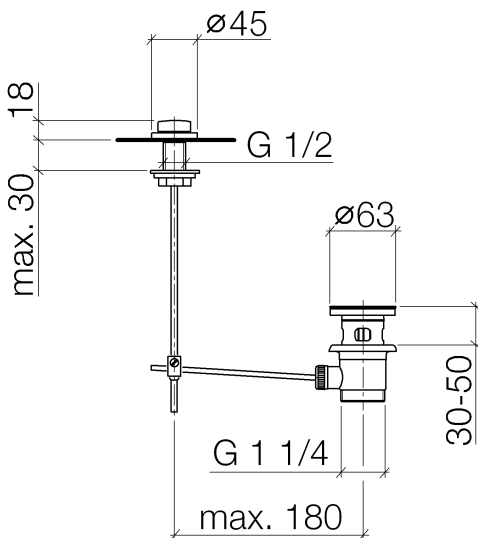

Waschtisch - Lissé

Ablaufgarnitur mit Zugknopf für Standmontage 1 1/4" - chrom

Artikelnummer: 10 200 970-00

- Nur für Becken mit Überlauf geeignet.

chrom

Maßzeichnung

Alle Angaben in mm / inch = mm x 0,0394

Waschtisch - Lissé

Ablaufgarnitur mit Zugknopf für Standmontage 1 1/4" - chrom

Artikelnummer: 10 200 970-00

Waschtisch - Lissé

Ablaufgarnitur mit Zugknopf für Standmontage 1 1/4" - chrom

Artikelnummer: 10 200 970-00

Ersatzteilstückliste

9 — Ablaufgarnitur 04.11.01.001.00.FF

Nr.	Artikelnummer	Benennung	Verbaumenge
1	09 21 33 001-00	Griff	1
2	09 14 10 007 90	Dichtung	2
3	09 31 09 004-00	Zugstange	1
4	09 18 40 022-00	Hülse	1
5	09 14 10 095 90	Dichtung	1
6	09 14 05 012 90	Dichtung	1
7	09 14 40 001 90	Dichtung	1
8	09 23 10 010 90	Mutter	1
9	04 11 01 001 00-00	Ablaufgarnitur	1