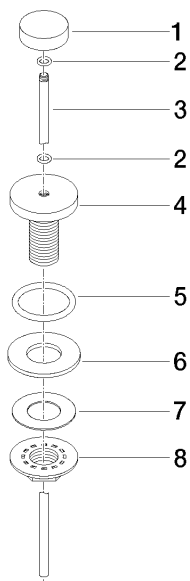

Waschtisch - Lissé

Ablaufgarnitur mit Zugknopf für Standmontage 1 1/4" - chrom

Artikelnummer: 10 200 970-00

- Nur für Becken mit Überlauf geeignet.

chrom

Maßzeichnung

Alle Angaben in mm / inch = mm x 0,0394

Waschtisch - Lissé

Ablaufgarnitur mit Zugknopf für Standmontage 1 1/4" - chrom

Artikelnummer: 10 200 970-00

Waschtisch - Lissé

Ablaufgarnitur mit Zugknopf für Standmontage 1 1/4" - chrom

Artikelnummer: 10 200 970-00

Weitere Oberflächenvarianten

platin matt
10 200 970-06

platin
10 200 970-08

messing
10 200 970-09

messing gebürstet
10 200 970-28

schwarz matt
10 200 970-33

Dark Platin matt
10 200 970-99

Weitere Oberflächen auf Anfrage (x-tra Service)

Ersatzteilstückliste

9 — Ablaufgarnitur 04.11.01.001.00.FF

Nr.	Artikelnummer	Benennung	Verbaumenge
1	09 21 33 001-00	Griff	1
2	09 14 10 007 90	Dichtung	2
3	09 31 09 004-00	Zugstange	1
4	09 18 40 022-00	Hülse	1
5	09 14 10 095 90	Dichtung	1
6	09 14 05 012 90	Dichtung	1
7	09 14 40 001 90	Dichtung	1
8	09 23 10 010 90	Mutter	1
9	04 11 01 001 00-00	Ablaufgarnitur	1