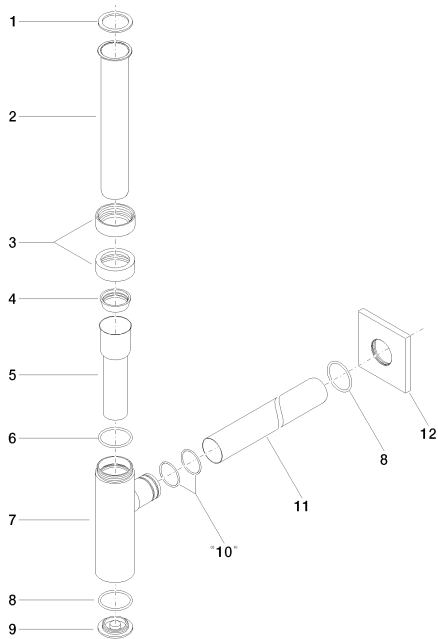

Waschtisch - CL.1
Geruchverschluss 1 1/4" - chrom
Artikelnummer: 10 060 780-00

- Rosette 78 x 78 mm

chrom

Maßzeichnung

Alle Angaben in mm / inch = mm x 0,0394

Waschtisch - CL.1

Geruchverschluss 1 1/4" - chrom

Artikelnummer: 10 060 780-00

Waschtisch - CL.1
Geruchverschluss 1 1/4" - chrom
Artikelnummer: 10 060 780-00

Weitere Oberflächenvarianten

platin matt
10 060 780-06

platin
10 060 780-08

messing gebürstet
10 060 780-28

schwarz matt
10 060 780-33

Dark Platinum matt
10 060 780-99

Weitere Oberflächen auf Anfrage (x-tra Service)

Waschtisch - CL.1
Geruchverschluss 1 1/4" - chrom
Artikelnummer: 10 060 780-00

Ersatzteilstückliste

Nr.	Artikelnummer	Benennung	Verbaumenge
1	09 14 20 060 90	Dichtung	1
2	09 28 23 007-00	Rohr	1
3	09 23 30 022-00	Mutter	2
4	09 14 03 015 90	Dichtung	1
5	09 28 23 019-00	Rohr	1
6	09 14 10 149 90	Dichtung	1
7	04 11 01 045 00-00	Gehaeuse	1
8	09 14 10 148 90	Dichtung	2
9	09 21 02 004-00	Deckel	1
10	09 14 10 112 90	Dichtung	2
11	09 28 23 018-00	Rohr	1
12	09 27 78 021-00	Rosette	1