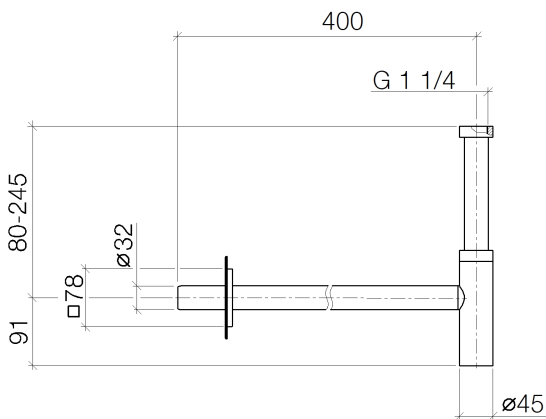

Waschtisch - CL.1
Geruchverschluss 1 1/4" - chrom
Artikelnummer: 10 060 780-00

- Rosette 78 x 78 mm

chrom

Maßzeichnung

Alle Angaben in mm / inch = mm x 0,0394

Waschtisch - CL.1

Geruchverschluss 1 1/4" - chrom

Artikelnummer: 10 060 780-00

Waschtisch - CL.1
Geruchverschluss 1 1/4" - chrom
Artikelnummer: 10 060 780-00

Weitere Oberflächenvarianten

platin matt
10 060 780-06

platin
10 060 780-08

messing gebürstet
10 060 780-28

schwarz matt
10 060 780-33

Dark Platinum matt
10 060 780-99

Weitere Oberflächen auf Anfrage (x-tra Service)

Waschtisch - CL.1
Geruchverschluss 1 1/4" - chrom
Artikelnummer: 10 060 780-00

Ersatzteilstückliste

Nr.	Artikelnummer	Benennung	Verbaumenge
1	09 14 20 060 90	Dichtung	1
2	09 28 23 007-00	Rohr	1
3	09 23 30 022-00	Mutter	2
4	09 14 03 015 90	Dichtung	1
5	09 28 23 019-00	Rohr	1
6	09 14 10 149 90	Dichtung	1
7	04 11 01 045 00-00	Gehaeuse	1
8	09 14 10 148 90	Dichtung	2
9	09 21 02 004-00	Deckel	1
10	09 14 10 112 90	Dichtung	2
11	09 28 23 018-00	Rohr	1
12	09 27 78 021-00	Rosette	1