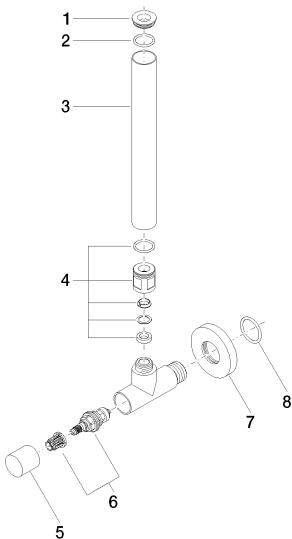

Bidet - Lissé

Eckventil Serienneutral - chrom

Artikelnummer: 22 901 979-00

- Rosette Ø 55 mm
- Schlauchabdeckung 200 mm, ablängbar

chrom

## Maßzeichnung

Alle Angaben in mm / inch = mm x 0,0394

Bidet - Lissé  
Eckventil Serienneutral - chrom  
Artikelnummer: 22 901 979-00

### Durchflussdiagramm

**Bidet - Lissé**  
**Eckventil Serienneutral - chrom**  
 Artikelnummer: 22 901 979-00

**Weitere Oberflächenvarianten**

platin matt  
 22 901 979-06

platin  
 22 901 979-08

messing gebürstet  
 22 901 979-28

schwarz matt  
 22 901 979-33

Dark Platinum matt  
 22 901 979-99

Weitere Oberflächen auf Anfrage (x-tra Service)

**Ersatzteilstückliste**

Nr.	Artikelnummer	Benennung	Verbaumenge
1	09 21 22 000-00	Nippel	1
2	09 14 10 010 90	Dichtung	1
3	09 28 22 020-00	Rohr	1
4	04 24 04 220 01-00	Verschraubung	1
5	09 20 22 001-00	Griff	1
6	90 90 03 006 00 90	Oberteil	1
7	09 27 22 015-00	Rosette	1
8	09 14 10 093 90	Dichtung	1