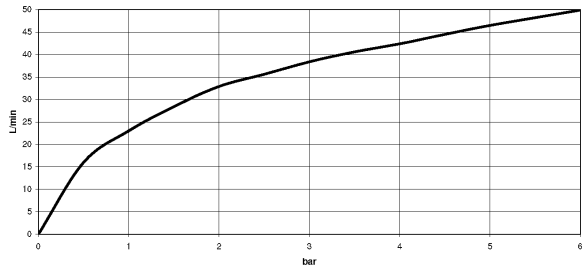

Bidet - Lissé
Eckventil Serienneutral - chrom
Artikelnummer: 22 901 979-00

Durchflussdiagramm