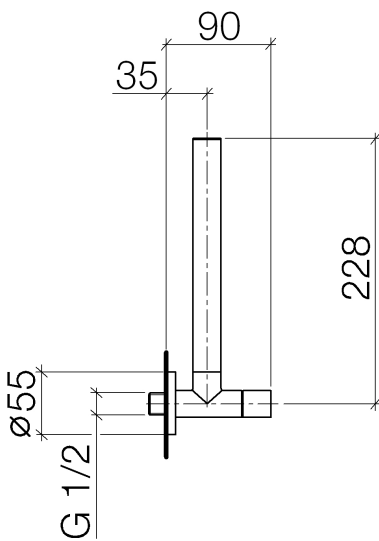

Bidet - Lissé

Eckventil Serienneutral - chrom

Artikelnummer: 22 901 979-00

- Rosette Ø 55 mm
- Schlauchabdeckung 200 mm, ablängbar

chrom

## Maßzeichnung

Alle Angaben in mm / inch = mm x 0,0394

Bidet - Lissé  
Eckventil Serienneutral - chrom  
Artikelnummer: 22 901 979-00

### Durchflussdiagramm

**Bidet - Lissé**  
**Eckventil Serienneutral - chrom**  
 Artikelnummer: 22 901 979-00

**Weitere Oberflächenvarianten**

platin matt  
 22 901 979-06

platin  
 22 901 979-08

messing gebürstet  
 22 901 979-28

schwarz matt  
 22 901 979-33

Dark Platinum matt  
 22 901 979-99

Weitere Oberflächen auf Anfrage (x-tra Service)

**Ersatzteilstückliste**

Nr.	Artikelnummer	Benennung	Verbaumenge
1	09 21 22 000-00	Nippel	1
2	09 14 10 010 90	Dichtung	1
3	09 28 22 020-00	Rohr	1
4	04 24 04 220 01-00	Verschraubung	1
5	09 20 22 001-00	Griff	1
6	90 90 03 006 00 90	Oberteil	1
7	09 27 22 015-00	Rosette	1
8	09 14 10 093 90	Dichtung	1