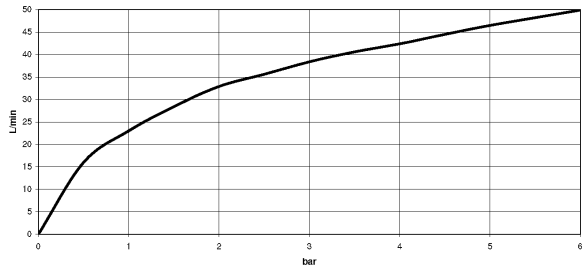

Bidet - CL.1

Eckventil Serienneutral - chrom

Artikelnummer: 22 901 782-00

- Rosette 60 x 60 mm
- Schlauchabdeckung 200 mm, ablängbar
- Anschluss 1/2"

chrom

Maßzeichnung

Alle Angaben in mm / inch = mm x 0,0394

Bidet - CL.1
Eckventil Serienneutral - chrom
Artikelnummer: 22 901 782-00

Durchflussdiagramm

Bidet - CL.1

Eckventil Serienneutral - chrom

Artikelnummer: 22 901 782-00

Weitere Oberflächenvarianten

platin matt
22 901 782-06