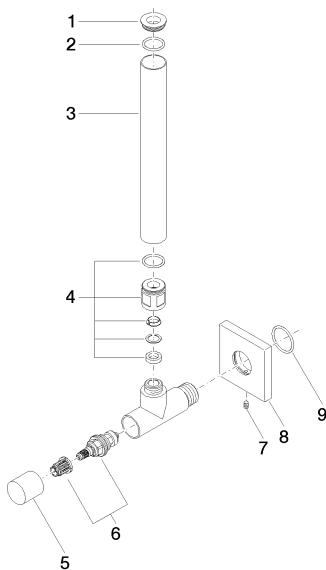

Bidet - CL.1

Eckventil Serienneutral - chrom

Artikelnummer: 22 901 782-00

- Rosette 60 x 60 mm
- Schlauchabdeckung 200 mm, ablängbar
- Anschluss 1/2"

chrom

Maßzeichnung

Alle Angaben in mm / inch = mm x 0,0394

Bidet - CL.1
Eckventil Serienneutral - chrom
Artikelnummer: 22 901 782-00

Durchflussdiagramm

Bidet - CL.1

Eckventil Serienneutral - chrom

Artikelnummer: 22 901 782-00

Weitere Oberflächenvarianten

platin matt
22 901 782-06

platin
22 901 782-08

messing gebürstet
22 901 782-28

schwarz matt
22 901 782-33

Dark Platinum matt
22 901 782-99

Weitere Oberflächen auf Anfrage (x-tra Service)

Ersatzteilstückliste

Nr.	Artikelnummer	Benennung	Verbaumenge
1	09 21 22 000-00	Nippel	1
2	09 14 10 010 90	Dichtung	1
3	09 28 22 020-00	Rohr	1
4	04 24 04 220 01-00	Verschraubung	1
5	09 20 22 001-00	Griff	1
6	90 90 03 006 00 90	Oberteil	1
7	09 31 11 048 90	Stift	1
8	09 27 78 042-00	Rosette	1
9	09 14 10 112 90	Dichtung	1