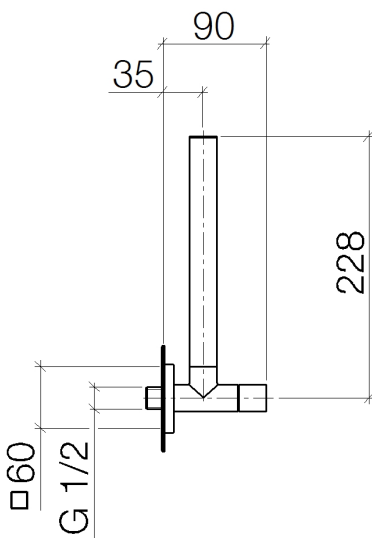

Bidet - CL.1

Eckventil Serienneutral - chrom

Artikelnummer: 22 901 782-00

- Rosette 60 x 60 mm
- Schlauchabdeckung 200 mm, ablängbar
- Anschluss 1/2"

chrom

Maßzeichnung

Alle Angaben in mm / inch = mm x 0,0394

Bidet - CL.1
Eckventil Serienneutral - chrom
Artikelnummer: 22 901 782-00

Durchflussdiagramm

Bidet - CL.1

Eckventil Serienneutral - chrom

Artikelnummer: 22 901 782-00

Weitere Oberflächenvarianten

platin matt
22 901 782-06

platin
22 901 782-08

messing gebürstet
22 901 782-28

schwarz matt
22 901 782-33

Dark Platinum matt
22 901 782-99

Weitere Oberflächen auf Anfrage (x-tra Service)

Ersatzteilstückliste

Nr.	Artikelnummer	Benennung	Verbaumenge
1	09 21 22 000-00	Nippel	1
2	09 14 10 010 90	Dichtung	1
3	09 28 22 020-00	Rohr	1
4	04 24 04 220 01-00	Verschraubung	1
5	09 20 22 001-00	Griff	1
6	90 90 03 006 00 90	Oberteil	1
7	09 31 11 048 90	Stift	1
8	09 27 78 042-00	Rosette	1
9	09 14 10 112 90	Dichtung	1