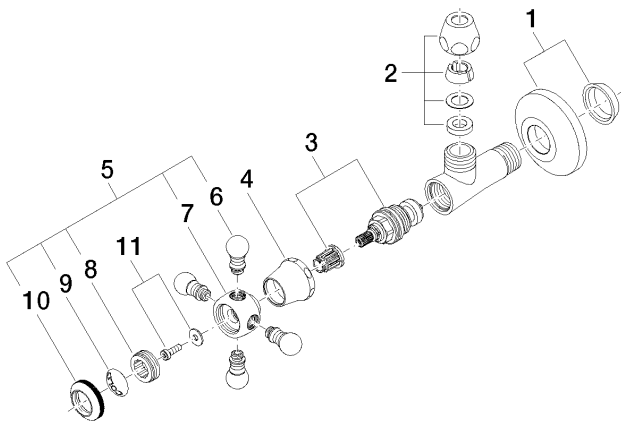

Bidet - Madison
Eckventil Madison - chrom
Artikelnummer: 22 900 360-00

- Rosette Ø 60 mm
- Porzellanplättchen COLD

chrom

Maßzeichnung

Alle Angaben in mm / inch = mm x 0,0394

Bidet - Madison
Eckventil Madison - chrom
Artikelnummer: 22 900 360-00

Durchflussdiagramm

Bidet - Madison
Eckventil Madison - chrom
Artikelnummer: 22 900 360-00

Weitere Oberflächenvarianten

platin matt
22 900 360-06

platin
22 900 360-08

messing
22 900 360-09

messing gebürstet
22 900 360-28

Dark Platinum matt
22 900 360-99

Weitere Oberflächen auf Anfrage (x-tra Service)

Bidet - Madison
 Eckventil Madison - chrom
 Artikelnummer: 22 900 360-00

Ersatzteilstückliste

Nr.	Artikelnummer	Benennung	Verbaumenge
1	04 27 01 003 00-00	Rosette	1
2	04 23 30 040 00-00	Verschraubung	1
3	90 90 03 023 01 90	Oberteil	1
4	09 21 02 055-00	Haube	1
5	04 20 36 002 06-00	Griff (cold)	1
6	09 20 36 004-00	Griff	4
7	09 20 36 002-00	Griff	1
8	09 20 83 006 90	Griff	1
9	09 26 01 010 90	Zubehoer	1
10	09 20 36 005-00	Griff	1
11	04 30 30 029 00 90	Befestigungssatz	1