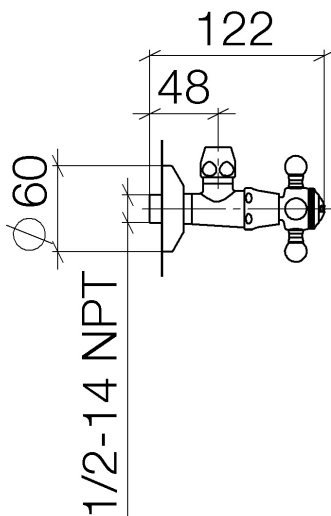

Bidet - Madison
Eckventil Madison - chrom
Artikelnummer: 22 900 360-00

- Rosette Ø 60 mm
- Porzellanplättchen COLD

chrom

Maßzeichnung

Alle Angaben in mm / inch = mm x 0,0394

Bidet - Madison
Eckventil Madison - chrom
Artikelnummer: 22 900 360-00

Durchflussdiagramm

Bidet - Madison
Eckventil Madison - chrom
Artikelnummer: 22 900 360-00

Weitere Oberflächenvarianten

platin matt
22 900 360-06

platin
22 900 360-08

messing
22 900 360-09

messing gebürstet
22 900 360-28

Dark Platinum matt
22 900 360-99

Weitere Oberflächen auf Anfrage (x-tra Service)

Bidet - Madison
 Eckventil Madison - chrom
 Artikelnummer: 22 900 360-00

Ersatzteilstückliste

Nr.	Artikelnummer	Benennung	Verbaumenge
1	04 27 01 003 00-00	Rosette	1
2	04 23 30 040 00-00	Verschraubung	1
3	90 90 03 023 01 90	Oberteil	1
4	09 21 02 055-00	Haube	1
5	04 20 36 002 06-00	Griff (cold)	1
6	09 20 36 004-00	Griff	4
7	09 20 36 002-00	Griff	1
8	09 20 83 006 90	Griff	1
9	09 26 01 010 90	Zubehoer	1
10	09 20 36 005-00	Griff	1
11	04 30 30 029 00 90	Befestigungssatz	1