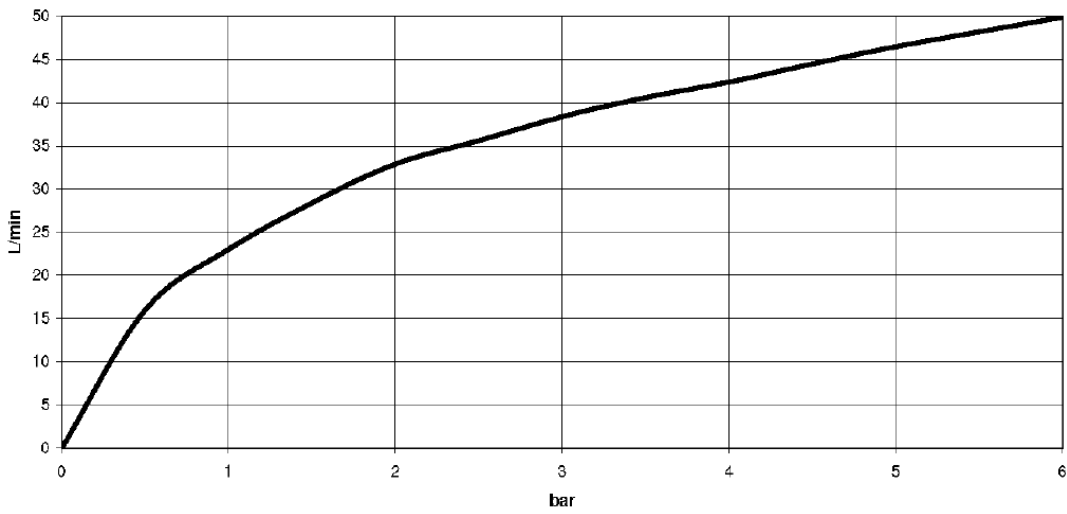

Bidet - Madison
Eckventil Madison - chrom
Artikelnummer: 22 900 360-00

- Rosette Ø 60 mm
- Porzellanplättchen COLD

chrom

Maßzeichnung

Alle Angaben in mm / inch = mm x 0,0394

Bidet - Madison
Eckventil Madison - chrom
Artikelnummer: 22 900 360-00

Durchflussdiagramm

Bidet - Madison
Eckventil Madison - chrom
Artikelnummer: 22 900 360-00

Weitere Oberflächenvarianten

platin matt
22 900 360-06

platin
22 900 360-08

messing
22 900 360-09

messing gebürstet
22 900 360-28