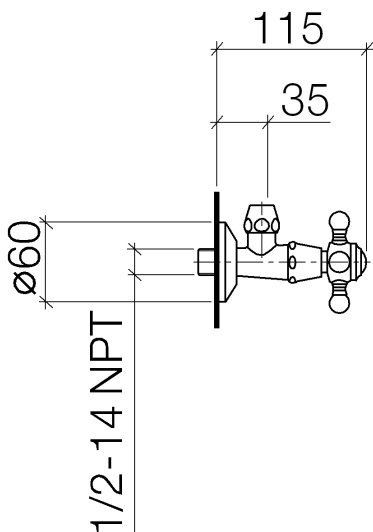

Bidet - Madison  
Eckventil Madison - chrom  
Artikelnummer: 22 900 361-00

- Rosette Ø 60 mm
- Porzellanplättchen HOT

chrom

## Maßzeichnung

Alle Angaben in mm / inch = mm x 0,0394

Bidet - Madison  
Eckventil Madison - chrom  
Artikelnummer: 22 900 361-00

### Durchflussdiagramm

Bidet - Madison  
Eckventil Madison - chrom  
Artikelnummer: 22 900 361-00

Bidet - Madison  
 Eckventil Madison - chrom  
 Artikelnummer: 22 900 361-00

**Ersatzteilstückliste**

Nr.	Artikelnummer	Benennung	Verbaumenge
1	04 27 01 003 00-00	Rosette	1
2	04 23 30 040 00-00	Verschraubung	1
3	90 90 03 023 01 90	Oberteil	1
4	09 21 02 055-00	Haube	1
5	04 20 36 002 07-00	Griff ( hot )	1
6	09 20 36 004-00	Griff	4
7	09 20 36 002-00	Griff	1
8	09 20 83 006 90	Griff	1
9	09 26 01 011 90	Zubehoer	1
10	09 20 36 005-00	Griff	1
11	04 30 30 029 00 90	Befestigungssatz	1