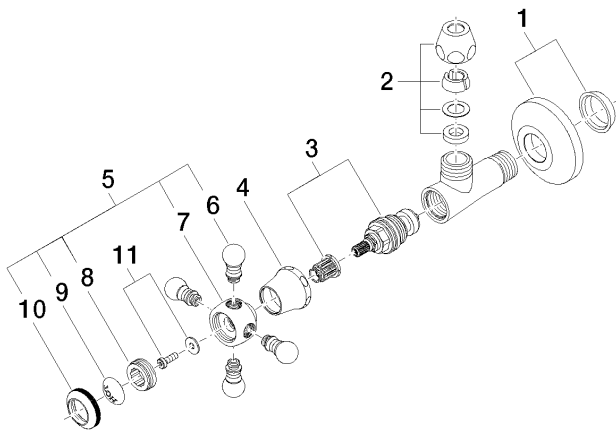

Bidet - Madison  
Eckventil Madison - chrom  
Artikelnummer: 22 900 361-00

- Rosette Ø 60 mm
- Porzellanplättchen HOT

chrom

## Maßzeichnung

Alle Angaben in mm / inch = mm x 0,0394

Bidet - Madison  
Eckventil Madison - chrom  
Artikelnummer: 22 900 361-00

### Durchflussdiagramm

Bidet - Madison  
Eckventil Madison - chrom  
Artikelnummer: 22 900 361-00

Bidet - Madison  
 Eckventil Madison - chrom  
 Artikelnummer: 22 900 361-00

**Ersatzteilstückliste**

Nr.	Artikelnummer	Benennung	Verbaumenge
1	04 27 01 003 00-00	Rosette	1
2	04 23 30 040 00-00	Verschraubung	1
3	90 90 03 023 01 90	Oberteil	1
4	09 21 02 055-00	Haube	1
5	04 20 36 002 07-00	Griff ( hot )	1
6	09 20 36 004-00	Griff	4
7	09 20 36 002-00	Griff	1
8	09 20 83 006 90	Griff	1
9	09 26 01 011 90	Zubehoer	1
10	09 20 36 005-00	Griff	1
11	04 30 30 029 00 90	Befestigungssatz	1