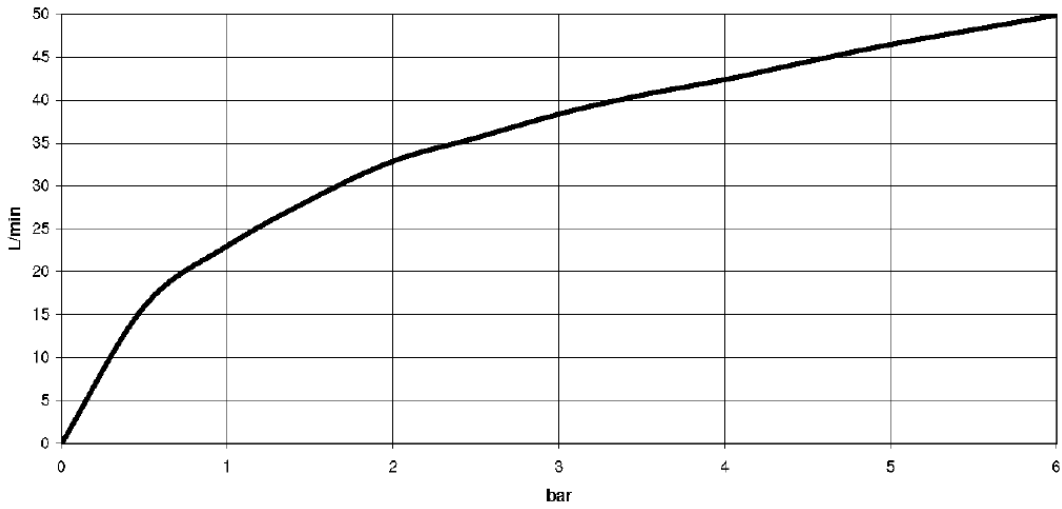

Bidet - Madison
Eckventil Madison - chrom
Artikelnummer: 22 900 361-00

Durchflussdiagramm