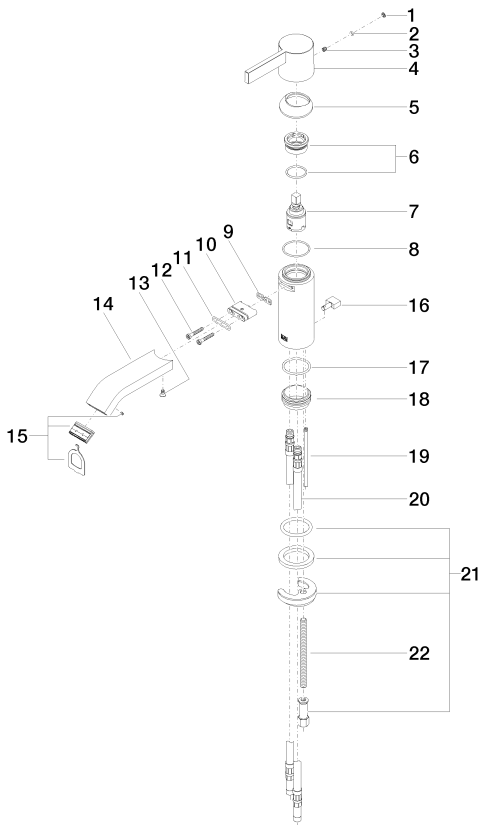

Waschtisch - IMO

Waschtisch-Einhandbatterie mit Ablaufgarnitur - chrom

Artikelnummer: 33 500 670-00

- Ausladung 130 mm
- starrer Auslauf
- rechteckiger luftangereicherter Strahl
- Armaturenhöhe 154 mm
- Höhe bis Luftsprudler 80 mm
- Bohrungsdurchmesser 35 mm
- 2x Druckschlauch M 10 x 1 eingeschraubt, dichtsicher geprüft
- Durchfluss max. 7 l/min
- bleifrei
- Armaturengruppe nach DIN 4109: 1
- Nur für Becken mit Überlauf geeignet.

chrom

Maßzeichnung

Alle Angaben in mm / inch = mm x 0,0394

Waschtisch - IMO  
Waschtisch-Einhandbatterie mit Ablaufgarnitur - chrom  
Artikelnummer: 33 500 670-00

### Durchflussdiagramm

Waschtisch - IMO

Waschtisch-Einhandbatterie mit Ablaufgarnitur - chrom

Artikelnummer: 33 500 670-00

Waschtisch - IMO

Waschtisch-Einhandbatterie mit Ablaufgarnitur - chrom

Artikelnummer: 33 500 670-00

Ersatzteilstückliste

Nr.	Artikelnummer	Benennung	Verbaumenge
1	09 31 20 087-00	Stopfen	1
2	09 14 10 133 90	Dichtung	1
3	09 31 11 030 90	Stift	1
4	09 20 67 003-00	Griff	1
5	09 28 30 019-00	Haube	1
6	90 23 10 066 00 90	Mutter	1
7	90 15 05 042 00 90	Kartusche	1
8	09 14 10 102 90	Dichtung	1
9	09 14 03 131 90	Dichtung	1
10	09 11 03 061 90	Anschluss	1
11	09 14 10 053 90	Dichtung	1
12	09 30 30 084 90	Schraube	2
13	09 30 30 116 90	Schraube	1
14	09 28 22 239-00	Auslauf	1
15	90 29 03 045 00 90	Luftsprudler	1
16	09 20 67 002-00	Griff	1
17	09 14 10 119 90	Dichtung	1
18	09 28 10 109-07	Ring	1
19	09 31 09 080-00	Zugstange	1
20	04 30 04 016 00 90	Schlauch	2
21	04 30 11 085 62 90	Befestigungssatz	1
22	09 31 11 012 90	Stift	1
23	04 11 01 001 00-00	Ablaufgarnitur	1