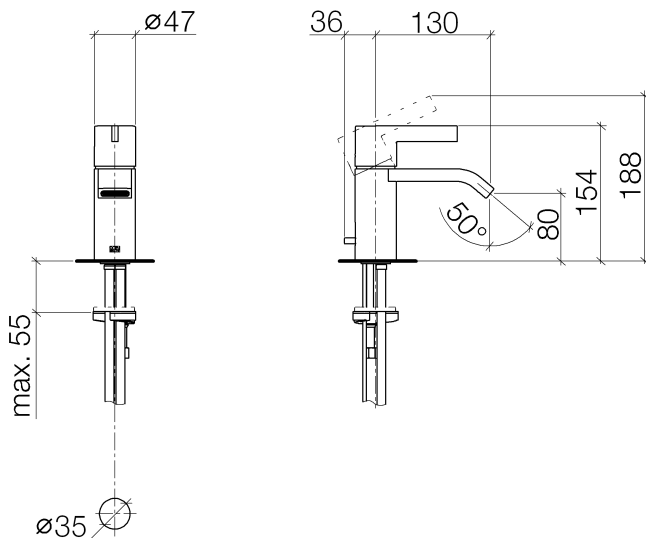

Waschtisch - IMO

Waschtisch-Einhandbatterie mit Ablaufgarnitur - chrom

Artikelnummer: 33 500 670-00

- Ausladung 130 mm
- starrer Auslauf
- rechteckiger luftangereicherter Strahl
- Armaturenhöhe 154 mm
- Höhe bis Luftsprudler 80 mm
- Bohrungsdurchmesser 35 mm
- 2x Druckschlauch M 10 x 1 eingeschraubt, dichtsicher geprüft
- Durchfluss max. 7 l/min
- bleifrei
- Armaturengruppe nach DIN 4109: 1
- Nur für Becken mit Überlauf geeignet.

chrom

Maßzeichnung

Alle Angaben in mm / inch = mm x 0,0394

Waschtisch - IMO  
Waschtisch-Einhandbatterie mit Ablaufgarnitur - chrom  
Artikelnummer: 33 500 670-00

### Durchflussdiagramm

Waschtisch - IMO

Waschtisch-Einhandbatterie mit Ablaufgarnitur - chrom

Artikelnummer: 33 500 670-00