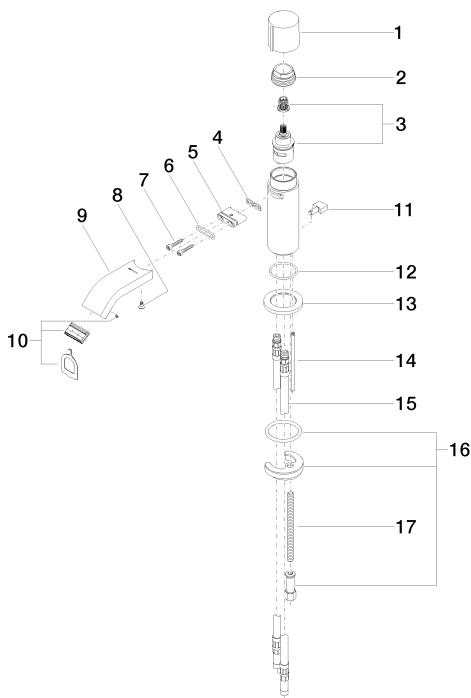

Waschtisch - IMO

Waschtisch-Einhandbatterie mit Ablaufgarnitur - chrom

Artikelnummer: 33 507 670-00

- Ausladung 105 mm
- starrer Auslauf
- rechteckiger luftangereicherter Strahl
- Armaturenhöhe 149 mm
- Höhe bis Luftsprudler 80 mm
- Bohrungsdurchmesser 35 mm
- Rosette Ø 52 mm wahlweise
- progressive Kartusche
- 2x Druckschlauch M 10 x 1 eingeschraubt, dichtheitsgeprüft
- Durchfluss max. 7 l/min
- bleifrei
- Armaturengruppe nach DIN 4109: 1
- Nur für Becken mit Überlauf geeignet.

chrom

Waschtisch - IMO

Waschtisch-Einhandbatterie mit Ablaufgarnitur - chrom

Artikelnummer: 33 507 670-00

Maßzeichnung

Alle Angaben in mm / inch = mm x 0,0394

Durchflussdiagramm

Waschtisch - IMO

Waschtisch-Einhandbatterie mit Ablaufgarnitur - chrom

Artikelnummer: 33 507 670-00

Weitere Oberflächenvarianten

platin matt
33 507 670-06

platin
33 507 670-08

messing gebürstet
33 507 670-28

Weitere Oberflächen auf Anfrage (x-tra Service)

Ersatzteilstückliste

Nr.	Artikelnummer	Benennung	Verbaumenge
1	09 20 67 001-00	Griff	1
2	09 23 10 065-00	Mutter	1
3	90 90 03 162 00 90	Oberteil	1
4	09 14 03 131 90	Dichtung	1
5	09 11 03 061 90	Anschluss	1
6	09 14 10 053 90	Dichtung	1
7	09 30 30 182 90	Schraube	2
8	09 30 30 116 90	Schraube	1
9	09 28 22 238-00	Auslauf	1
10	90 29 03 045 00 90	Luftsprudler	1
11	09 20 67 002-00	Griff	1
12	09 14 10 104 90	Dichtung	1
13	09 27 67 003-00	Rosette	1
14	09 31 09 080-00	Zugstange	1
15	04 30 04 016 00 90	Schlauch	2
16	04 30 11 085 01 90	Befestigungssatz	1
17	09 31 11 012 90	Stift	1
18	04 11 01 001 00-00	Ablaufgarnitur	1