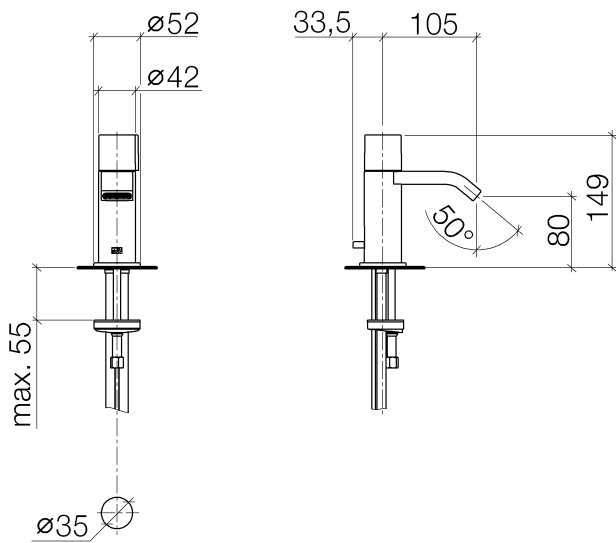

Waschtisch - IMO

Waschtisch-Einhandbatterie mit Ablaufgarnitur - chrom

Artikelnummer: 33 507 670-00

- Ausladung 105 mm
- starrer Auslauf
- rechteckiger luftangereicherter Strahl
- Armaturenhöhe 149 mm
- Höhe bis Luftsprudler 80 mm
- Bohrungsdurchmesser 35 mm
- Rosette Ø 52 mm wahlweise
- progressive Kartusche
- 2x Druckschlauch M 10 x 1 eingeschraubt, dichtheitsgeprüft
- Durchfluss max. 7 l/min
- bleifrei
- Armaturengruppe nach DIN 4109: 1
- Nur für Becken mit Überlauf geeignet.

chrom

Waschtisch - IMO

Waschtisch-Einhandbatterie mit Ablaufgarnitur - chrom

Artikelnummer: 33 507 670-00

Maßzeichnung

Alle Angaben in mm / inch = mm x 0,0394

Durchflussdiagramm

Waschtisch - IMO

Waschtisch-Einhandbatterie mit Ablaufgarnitur - chrom

Artikelnummer: 33 507 670-00

Weitere Oberflächenvarianten

platin matt
33 507 670-06

platin
33 507 670-08

messing gebürstet
33 507 670-28

Weitere Oberflächen auf Anfrage (x-tra Service)

Ersatzteilstückliste

Nr.	Artikelnummer	Benennung	Verbaumenge
1	09 20 67 001-00	Griff	1
2	09 23 10 065-00	Mutter	1
3	90 90 03 162 00 90	Oberteil	1
4	09 14 03 131 90	Dichtung	1
5	09 11 03 061 90	Anschluss	1
6	09 14 10 053 90	Dichtung	1
7	09 30 30 182 90	Schraube	2
8	09 30 30 116 90	Schraube	1
9	09 28 22 238-00	Auslauf	1
10	90 29 03 045 00 90	Luftsprudler	1
11	09 20 67 002-00	Griff	1
12	09 14 10 104 90	Dichtung	1
13	09 27 67 003-00	Rosette	1
14	09 31 09 080-00	Zugstange	1
15	04 30 04 016 00 90	Schlauch	2
16	04 30 11 085 01 90	Befestigungssatz	1
17	09 31 11 012 90	Stift	1
18	04 11 01 001 00-00	Ablaufgarnitur	1