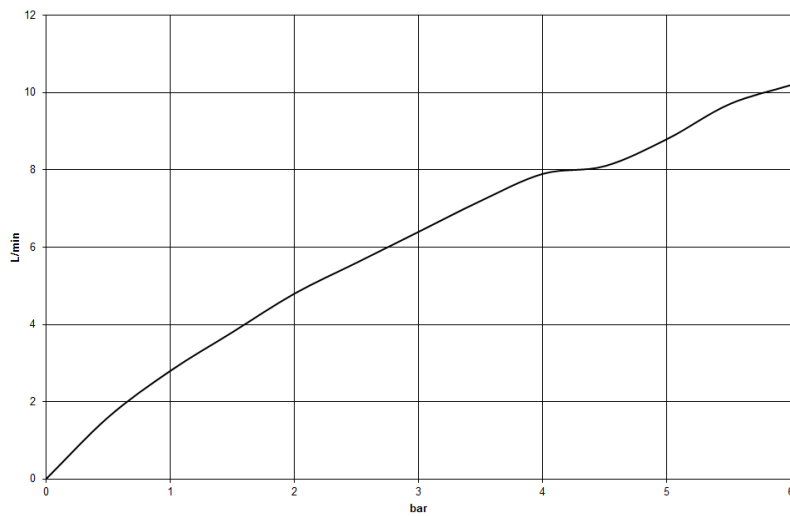

Waschtisch - IMO

Waschtisch-Einhandbatterie mit Ablaufgarnitur - chrom

Artikelnummer: 33 507 670-00

Maßzeichnung

Alle Angaben in mm / inch = mm x 0,0394

Durchflussdiagramm