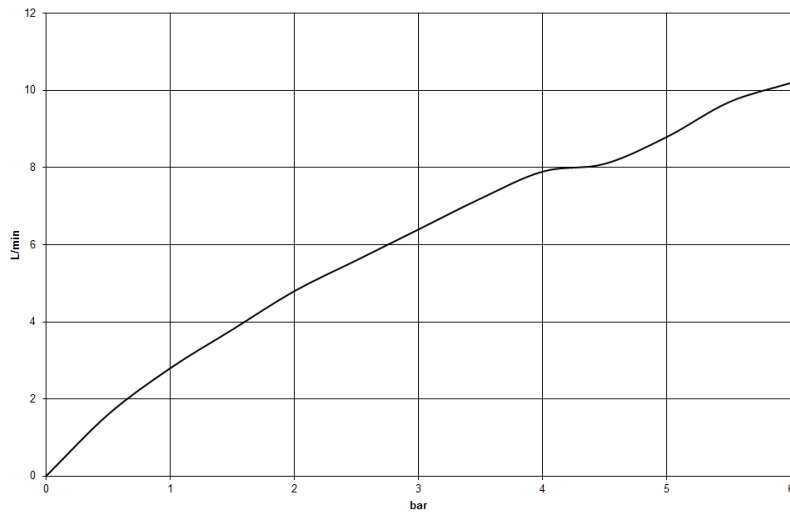

chrom

Maßzeichnung

Waschtisch - IMO
Waschtisch-Einhandbatterie ohne Ablaufgarnitur - chrom
Artikelnummer: 33 527 670-00

Alle Angaben in mm / inch = mm x 0,0394

Durchflussdiagramm

Waschtisch - IMO

Waschtisch-Einhandbatterie ohne Ablaufgarnitur - chrom