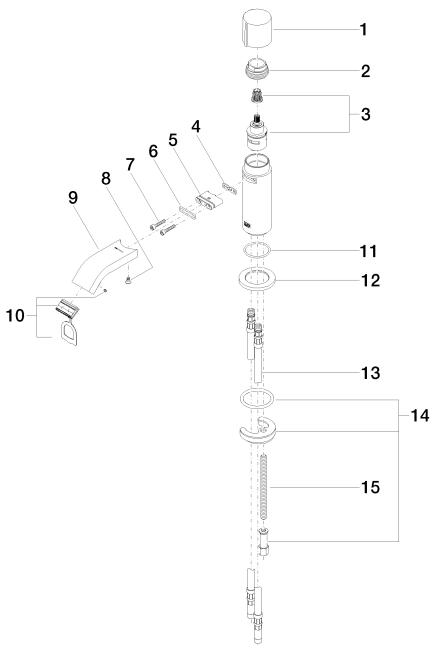

Waschtisch - IMO

Waschtisch-Einhandbatterie ohne Ablaufgarnitur - chrom

Artikelnummer: 33 527 670-00

- Ausladung 105 mm
- starrer Auslauf
- rechteckiger luftangereicherter Strahl
- Armaturenhöhe 149 mm
- Höhe bis Luftsprudler 80 mm
- Bohrungsdurchmesser 35 mm
- progressive Kartusche
- 2x Druckschlauch M 10 x 1 eingeschraubt, dichtheitsgeprüft
- Durchfluss max. 7 l/min
- bleifrei
- Armaturengruppe nach DIN 4109: 1

chrom

Maßzeichnung

Waschtisch - IMO
Waschtisch-Einhandbatterie ohne Ablaufgarnitur - chrom
Artikelnummer: 33 527 670-00

Alle Angaben in mm / inch = mm x 0,0394

Durchflussdiagramm

Waschtisch - IMO

Waschtisch-Einhandbatterie ohne Ablaufgarnitur - chrom

Artikelnummer: 33 527 670-00

Weitere Oberflächenvarianten

platin matt

33 527 670-06

Weitere Oberflächen auf Anfrage (x-tra Service)

Ersatzteilstückliste

Nr.	Artikelnummer	Benennung	Verbaumenge
1	09 20 67 001-00	Griff	1
2	09 23 10 065-00	Mutter	1
3	90 90 03 162 00 90	Oberteil	1
4	09 14 03 131 90	Dichtung	1
5	09 11 03 061 90	Anschluss	1
6	09 14 10 053 90	Dichtung	1
7	09 30 30 182 90	Schraube	2
8	09 30 30 116 90	Schraube	1
9	09 28 22 238-00	Auslauf	1
10	90 29 03 045 00 90	Luftsprudler	1
11	09 14 10 104 90	Dichtung	1
12	09 27 67 003-00	Rosette	1
13	04 30 04 016 00 90	Schlauch	2
14	04 30 11 085 01 90	Befestigungssatz	1
15	09 31 11 012 90	Stift	1