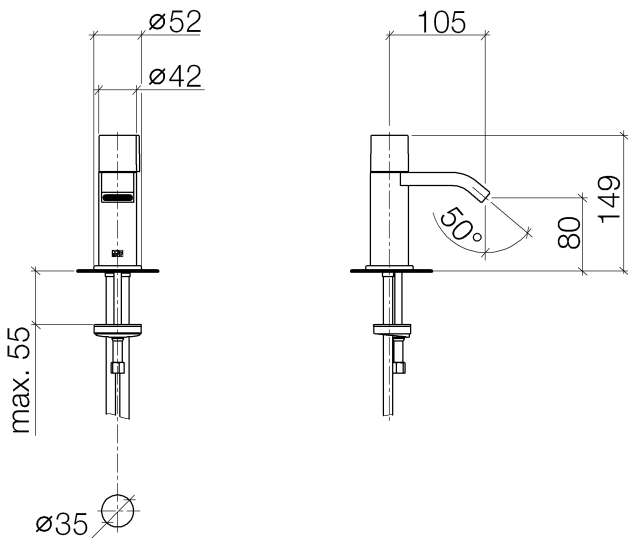

Waschtisch - IMO

Waschtisch-Einhandbatterie ohne Ablaufgarnitur - chrom

Artikelnummer: 33 527 670-00

- Ausladung 105 mm
- starrer Auslauf
- rechteckiger luftangereicherter Strahl
- Armaturenhöhe 149 mm
- Höhe bis Luftsprudler 80 mm
- Bohrungsdurchmesser 35 mm
- progressive Kartusche
- 2x Druckschlauch M 10 x 1 eingeschraubt, dichtheitsgeprüft
- Durchfluss max. 7 l/min
- bleifrei
- Armaturengruppe nach DIN 4109: 1

chrom

Maßzeichnung

Waschtisch - IMO
Waschtisch-Einhandbatterie ohne Ablaufgarnitur - chrom
Artikelnummer: 33 527 670-00

Alle Angaben in mm / inch = mm x 0,0394

Durchflussdiagramm

Waschtisch - IMO

Waschtisch-Einhandbatterie ohne Ablaufgarnitur - chrom

Artikelnummer: 33 527 670-00

Weitere Oberflächenvarianten

platin matt

33 527 670-06

Weitere Oberflächen auf Anfrage (x-tra Service)

Ersatzteilstückliste

Nr.	Artikelnummer	Benennung	Verbaumenge
1	09 20 67 001-00	Griff	1
2	09 23 10 065-00	Mutter	1
3	90 90 03 162 00 90	Oberteil	1
4	09 14 03 131 90	Dichtung	1
5	09 11 03 061 90	Anschluss	1
6	09 14 10 053 90	Dichtung	1
7	09 30 30 182 90	Schraube	2
8	09 30 30 116 90	Schraube	1
9	09 28 22 238-00	Auslauf	1
10	90 29 03 045 00 90	Luftsprudler	1
11	09 14 10 104 90	Dichtung	1
12	09 27 67 003-00	Rosette	1
13	04 30 04 016 00 90	Schlauch	2
14	04 30 11 085 01 90	Befestigungssatz	1
15	09 31 11 012 90	Stift	1