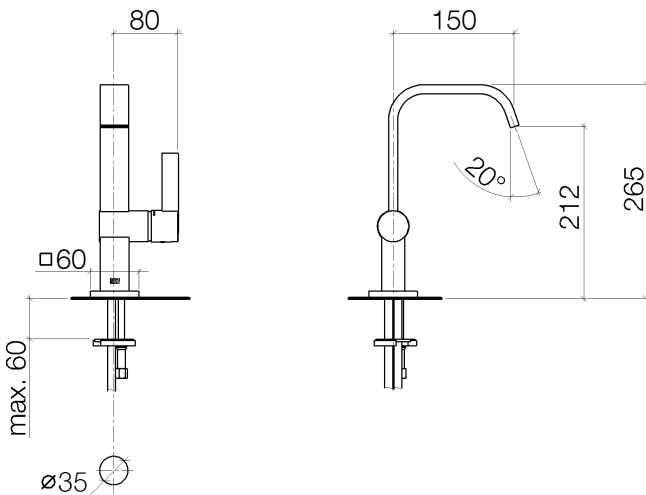

Waschtisch - IMO

Waschtisch-Einhandbatterie mit hohem Auslauf ohne Ablaufgarnitur - chrom

Artikelnummer: 33 526 670-00

- Ausladung 150 mm
- starrer Auslauf
- rechteckiger luftangereicherter Strahl
- Armaturenhöhe 265 mm
- Höhe bis Luftsprudler 212 mm
- Bohrungsdurchmesser 35 mm
- Rosette 60 x 60 mm
- 2x Druckschlauch M 8 x 1 eingeschraubt, dichtheitsgeprüft
- Durchfluss max. 5,7 l/min
- bleifrei

chrom

Maßzeichnung

Alle Angaben in mm / inch = mm x 0,0394

Waschtisch - IMO

Waschtisch-Einhandbatterie mit hohem Auslauf ohne Ablaufgarnitur - chrom

Artikelnummer: 33 526 670-00

### Durchflussdiagramm

Waschtisch - IMO

Waschtisch-Einhandbatterie mit hohem Auslauf ohne Ablaufgarnitur - chrom

Artikelnummer: 33 526 670-00

Weitere Oberflächenvarianten

platin matt

33 526 670-06

Weitere Oberflächen auf Anfrage (x-tra Service)

Ersatzteilstückliste

Nr.	Artikelnummer	Benennung	Verbaumenge
1	90 28 22 266 00-00	Auslauf	1
2	90 15 05 042 00 90	Kartusche	1
3	09 24 04 266 90	Mutter	1
4	09 14 10 120 90	Dichtung	1
5	09 28 30 019-00	Haube	1
6	09 20 67 010-00	Griff	1
7	09 31 11 030 90	Stift	1
8	09 14 10 133 90	Dichtung	1
9	09 31 20 087-00	Stopfen	1
10	09 30 30 097 90	Schraube	1
11	09 19 67 001-00	Gehaeuse	1
12	09 30 30 086 90	Schraube	2
13	09 30 30 092 90	Schraube	1
14	09 27 67 013-00	Rosette	1
15	09 30 30 167 90	Schraube	2
16	04 30 04 098 00 90	Schlauch	2
17	04 30 11 038 75 90	Befestigungssatz	1
18	09 31 11 012 90	Stift	1