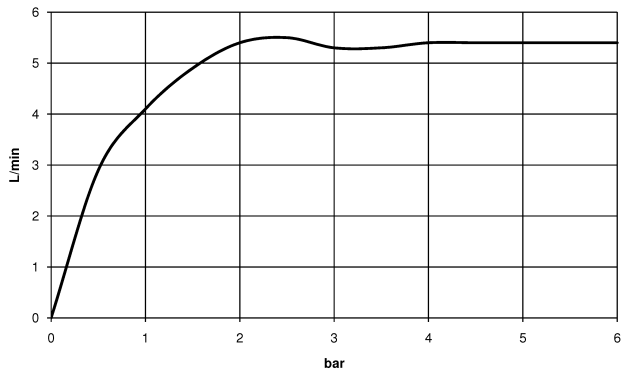

Waschtisch - IMO

Waschtisch-Einhandbatterie mit hohem Auslauf ohne Ablaufgarnitur - chrom

Artikelnummer: 33 526 670-00

Durchflussdiagramm