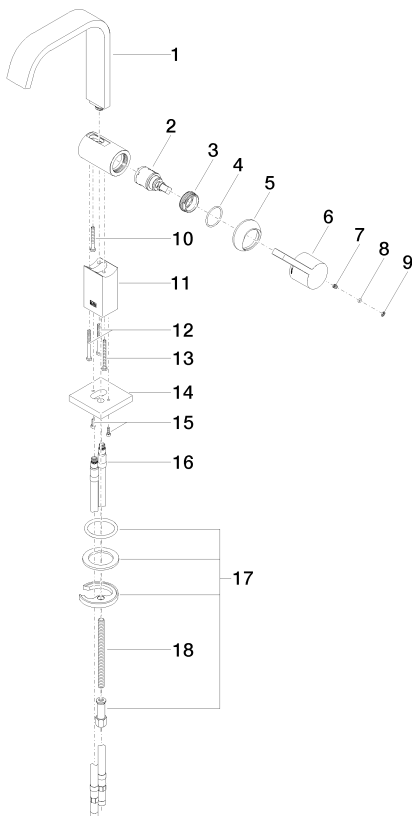

Waschtisch - IMO

Waschtisch-Einhandbatterie mit hohem Auslauf ohne Ablaufgarnitur - chrom

Artikelnummer: 33 526 670-00

- Ausladung 150 mm
- starrer Auslauf
- rechteckiger luftangereicherter Strahl
- Armaturenhöhe 265 mm
- Höhe bis Luftsprudler 212 mm
- Bohrungsdurchmesser 35 mm
- Rosette 60 x 60 mm
- 2x Druckschlauch M 8 x 1 eingeschraubt, dichtheitsgeprüft
- Durchfluss max. 5,7 l/min
- bleifrei

chrom

Maßzeichnung

Alle Angaben in mm / inch = mm x 0,0394

Waschtisch - IMO

Waschtisch-Einhandbatterie mit hohem Auslauf ohne Ablaufgarnitur - chrom

Artikelnummer: 33 526 670-00

### Durchflussdiagramm

Waschtisch - IMO

Waschtisch-Einhandbatterie mit hohem Auslauf ohne Ablaufgarnitur - chrom

Artikelnummer: 33 526 670-00

Weitere Oberflächenvarianten

platin matt

33 526 670-06

Weitere Oberflächen auf Anfrage (x-tra Service)

Ersatzteilstückliste

Nr.	Artikelnummer	Benennung	Verbaumenge
1	90 28 22 266 00-00	Auslauf	1
2	90 15 05 042 00 90	Kartusche	1
3	09 24 04 266 90	Mutter	1
4	09 14 10 120 90	Dichtung	1
5	09 28 30 019-00	Haube	1
6	09 20 67 010-00	Griff	1
7	09 31 11 030 90	Stift	1
8	09 14 10 133 90	Dichtung	1
9	09 31 20 087-00	Stopfen	1
10	09 30 30 097 90	Schraube	1
11	09 19 67 001-00	Gehaeuse	1
12	09 30 30 086 90	Schraube	2
13	09 30 30 092 90	Schraube	1
14	09 27 67 013-00	Rosette	1
15	09 30 30 167 90	Schraube	2
16	04 30 04 098 00 90	Schlauch	2
17	04 30 11 038 75 90	Befestigungssatz	1
18	09 31 11 012 90	Stift	1