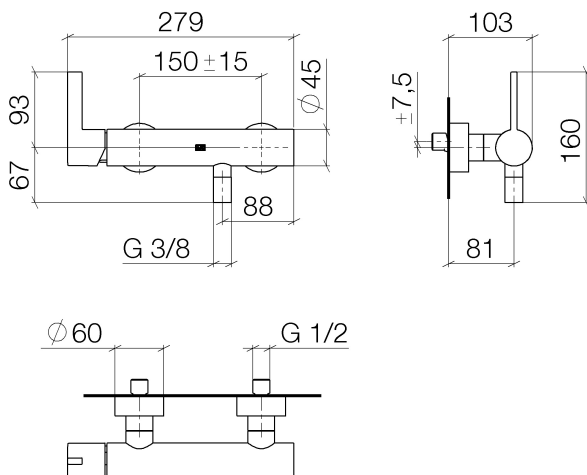

Dusche - IMO

Brause-Einhandbatterie für Wandmontage - chrom

Artikelnummer: 33 301 670-00

- Brauseabgang 3/8"
- Schubrosetten Ø 60 mm
- Anschluss 1/2"
- Stichmaß 150 mm
- Armaturengruppe nach DIN 4109: 1
- Eigensicher gegen Rückfließen.
- Passt zu IMO

chrom

Maßzeichnung

Alle Angaben in mm / inch = mm x 0,0394

Dusche - IMO
Brause-Einhandbatterie für Wandmontage - chrom
Artikelnummer: 33 301 670-00

Durchflussdiagramm

Dusche - IMO
Brause-Einhandbatterie für Wandmontage - chrom
Artikelnummer: 33 301 670-00

Weitere Oberflächenvarianten

platin matt
33 301 670-06

Weitere Oberflächen auf Anfrage (x-tra Service)

Ersatzteilstückliste

Nr.	Artikelnummer	Benennung	Verbaumenge
1	09 20 67 004-00	Griff	1
2	09 24 04 107-00	Mutter	1
3	09 31 11 030 90	Stift	1
4	09 31 20 017 90	Stopfen	1
5	90 15 05 062 00 90	Kartusche	1
6	04 11 04 030 00 90	Anschluss	2
7	09 27 62 004-00	Rosette	2
8	09 14 10 119 90	Dichtung	2
9	09 29 05 005 20-00	Nippel	2
10	09 14 10 008 90	Dichtung	2
11	09 23 10 048-00	Mutter	2
12	09 18 40 059-00	Hülse	2
13	09 23 01 040 90	Rueckflussverhinderer	1
14	09 14 10 032 90	Dichtung	1
15	09 24 03 115 20-00	Nippel	1
16	09 21 02 069-00	Haube	1