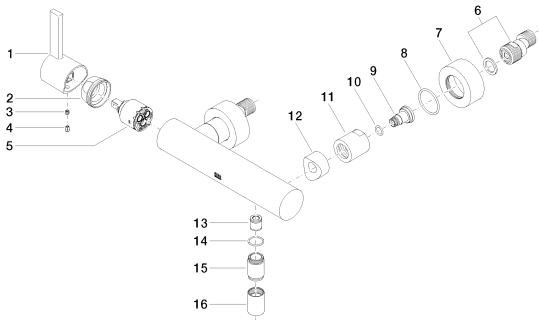

Dusche - IMO

Brause-Einhandbatterie für Wandmontage - chrom

Artikelnummer: 33 301 670-00

- Brauseabgang 3/8"
- Schubrosetten Ø 60 mm
- Anschluss 1/2"
- Stichmaß 150 mm
- Armaturengruppe nach DIN 4109: 1
- Eigensicher gegen Rückfließen.
- Passt zu IMO

chrom

Maßzeichnung

Alle Angaben in mm / inch = mm x 0,0394

Dusche - IMO
Brause-Einhandbatterie für Wandmontage - chrom
Artikelnummer: 33 301 670-00

Durchflussdiagramm

Dusche - IMO
Brause-Einhandbatterie für Wandmontage - chrom
Artikelnummer: 33 301 670-00

Weitere Oberflächenvarianten

platin matt
33 301 670-06

Weitere Oberflächen auf Anfrage (x-tra Service)

Ersatzteilstückliste

Nr.	Artikelnummer	Benennung	Verbaumenge
1	09 20 67 004-00	Griff	1
2	09 24 04 107-00	Mutter	1
3	09 31 11 030 90	Stift	1
4	09 31 20 017 90	Stopfen	1
5	90 15 05 062 00 90	Kartusche	1
6	04 11 04 030 00 90	Anschluss	2
7	09 27 62 004-00	Rosette	2
8	09 14 10 119 90	Dichtung	2
9	09 29 05 005 20-00	Nippel	2
10	09 14 10 008 90	Dichtung	2
11	09 23 10 048-00	Mutter	2
12	09 18 40 059-00	Hülse	2
13	09 23 01 040 90	Rueckflussverhinderer	1
14	09 14 10 032 90	Dichtung	1
15	09 24 03 115 20-00	Nippel	1
16	09 21 02 069-00	Haube	1