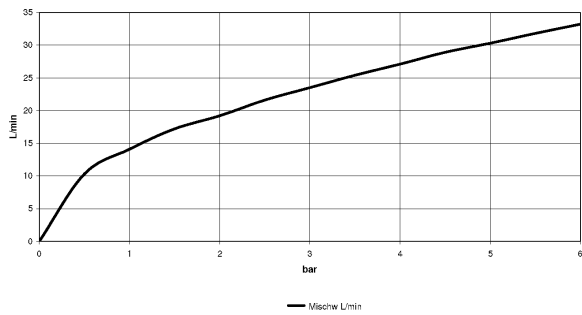

Dusche - IMO

Brause-Einhandbatterie für Wandmontage - chrom

Artikelnummer: 33 301 670-00

- Brauseabgang 3/8"
- Schubrosetten Ø 60 mm
- Anschluss 1/2"
- Stichmaß 150 mm
- Armaturengruppe nach DIN 4109: 1
- Eigensicher gegen Rückfließen.
- Passt zu IMO

chrom

Maßzeichnung

Alle Angaben in mm / inch = mm x 0,0394

Dusche - IMO
Brause-Einhandbatterie für Wandmontage - chrom
Artikelnummer: 33 301 670-00

Durchflussdiagramm

Dusche - IMO
Brause-Einhandbatterie für Wandmontage - chrom
Artikelnummer: 33 301 670-00