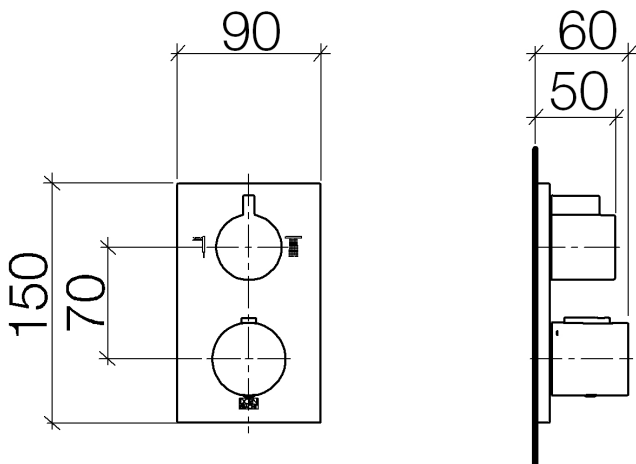

Dusche - CL.1

UP-Thermostat mit Zweiwege-Mengenregulierung - chrom

Artikelnummer: 36 426 670-00

- Drehumstellung mit Mengenregulierung und Absperrfunktion
- Abdeckplatte 150 x 90 mm
- Skalengriff mit Sicherheitssperre bei 38°C
- Heißwasserbegrenzung, voreinstellbar
- Armaturengruppe nach DIN 4109: 1
- Passt zu MEM, CL.1, Symetrics, IMO

chrom

Zu diesem Artikel wird Zubehör benötigt.

Maßzeichnung

Alle Angaben in mm / inch = mm x 0,0394

Dusche - CL.1
UP-Thermostat mit Zweiwege-Mengenregulierung - chrom
Artikelnummer: 36 426 670-00

Durchflussdiagramm

Dusche - CL.1

UP-Thermostat mit Zweiwege-Mengenregulierung - chrom

Artikelnummer: 36 426 670-00

Weitere Oberflächenvarianten

platin matt

36 426 670-06

platin

36 426 670-08

35 426 970 90

UP-Thermostat mit
Vorabspernung -

Dusche - CL.1

UP-Thermostat mit Zweiwege-Mengenregulierung - chrom

Artikelnummer: 36 426 670-00

Ersatzteilstückliste

Nr.	Artikelnummer	Benennung	Verbaumenge
1	90 90 03 163 00 90	Umstellung	1
2	09 12 12 053-00	Aufnahme	1
3	04 29 06 111 00-00	Spindel	1
4	09 23 30 023 90	Mutter	2
5	09 12 12 002 90	Rastbuchse	1
6	09 20 67 006-00	Griff	1
7	04 17 33 004 01-00	Griff	1
8	09 21 33 010-00	Griff	1
9	09 16 02 027 90	Feder	1
10	09 30 30 136 90	Schraube	1
11	09 31 20 049-00	Stopfen	1
12	09 30 30 124 90	Schraube	1
13	09 12 12 052 90	Aufnahme	1
14	09 12 12 054 90	Aufnahme	1
15	09 28 10 143 90	Regler	1
16	04 29 06 024 00-00	Spindel	1
17	09 12 12 051-00	Aufnahme	1
18	09 31 11 134 90	Stift	1
19	09 11 02 221-00	Platte	1
20	09 30 30 157 90	Schraube	4
21	09 30 01 188 90	Scheibe	1
22	90 30 01 190 00 90	Scheibe	1
23	09 23 01 124 90	Huelse	2
24	09 18 40 077 90	Huelse	2
25	09 24 04 257 90	Mutter	2
26	90 15 02 012 00 90	Kartusche	1
27	09 28 10 150 90	Regler	1
28	09 28 10 151 90	Regler	1