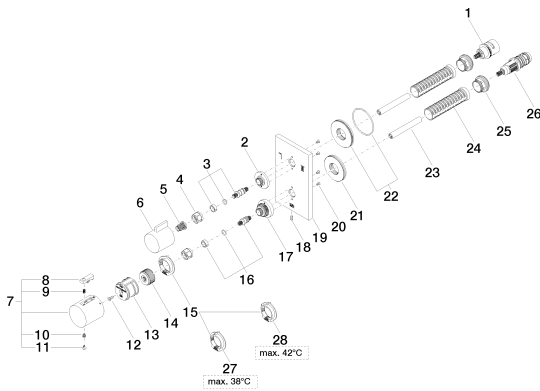

chrom

Zu diesem Artikel wird Zubehör benötigt.

Maßzeichnung

Alle Angaben in mm / inch = mm x 0,0394

Dusche - CL.1
UP-Thermostat mit Zweiwege-Mengenregulierung - chrom
Artikelnummer: 36 426 670-00

Durchflussdiagramm

messing gebürstet

36 426 670-28

schwarz matt

36 426 670-33

Weitere Oberflächen auf Anfrage (x-tra Service)

Benötigtes Zubehör

35 425 970 90

UP-Thermostat -

35 426 970 90

UP-Thermostat mit
Vorabspernung -

Dusche - CL.1

UP-Thermostat mit Zweiwege-Mengenregulierung - chrom

Artikelnummer: 36 426 670-00

Ersatzteilstückliste

Nr.	Artikelnummer	Benennung	Verbaumenge
1	90 90 03 163 00 90	Umstellung	1
2	09 12 12 053-00	Aufnahme	1
3	04 29 06 111 00-00	Spindel	1
4	09 23 30 023 90	Mutter	2
5	09 12 12 002 90	Rastbuchse	1
6	09 20 67 006-00	Griff	1
7	04 17 33 004 01-00	Griff	1
8	09 21 33 010-00	Griff	1
9	09 16 02 027 90	Feder	1
10	09 30 30 136 90	Schraube	1
11	09 31 20 049-00	Stopfen	1
12	09 30 30 124 90	Schraube	1
13	09 12 12 052 90	Aufnahme	1
14	09 12 12 054 90	Aufnahme	1
15	09 28 10 143 90	Regler	1
16	04 29 06 024 00-00	Spindel	1
17	09 12 12 051-00	Aufnahme	1
18	09 31 11 134 90	Stift	1
19	09 11 02 221-00	Platte	1
20	09 30 30 157 90	Schraube	4
21	09 30 01 188 90	Scheibe	1
22	90 30 01 190 00 90	Scheibe	1
23	09 23 01 124 90	Huelse	2
24	09 18 40 077 90	Huelse	2
25	09 24 04 257 90	Mutter	2
26	90 15 02 012 00 90	Kartusche	1
27	09 28 10 150 90	Regler	1
28	09 28 10 151 90	Regler	1