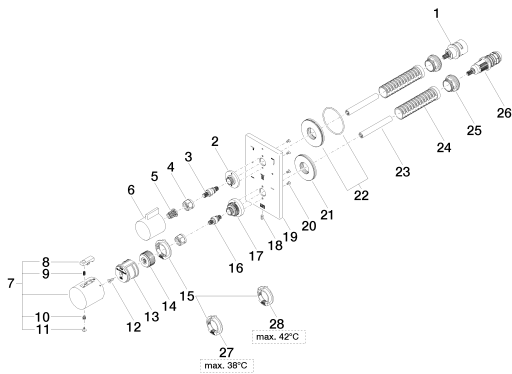

## Benötigtes Zubehör

35 427 970 90

UP-Thermostat -

35 428 970 90

UP-Thermostat mit  
Vorabsperrung -

Dusche - CL.1

UP-Thermostat mit Dreiwege-Mengenregulierung - chrom

Artikelnummer: 36 427 670-00

## Ersatzteilstückliste

Nr.	Artikelnummer	Benennung	Verbaumenge
1	90 90 03 168 00 90	Umstellung	1
2	09 12 12 053-00	Aufnahme	1
3	04 29 06 111 00-00	Spindel	1
4	09 23 30 023 90	Mutter	2
5	09 12 12 002 90	Rastbuchse	1
6	09 20 67 006-00	Griff	1
7	04 17 33 004 01-00	Griff	1
8	09 21 33 010-00	Griff	1
9	09 16 02 027 90	Feder	1
10	09 30 30 136 90	Schraube	1
11	09 31 20 049-00	Stopfen	1
12	09 30 30 124 90	Schraube	1
13	09 12 12 052 90	Aufnahme	1
14	09 12 12 054 90	Aufnahme	1
15	09 28 10 143 90	Regler	1
16	04 29 06 024 00-00	Spindel	1
17	09 12 12 051-00	Aufnahme	1
18	09 31 11 134 90	Stift	1
19	09 11 02 313-00	Platte	1
20	09 30 30 157 90	Schraube	4
21	09 30 01 188 90	Scheibe	1
22	90 30 01 190 00 90	Scheibe	1
23	09 23 01 124 90	Huelse	2
24	09 18 40 077 90	Huelse	2
25	09 24 04 257 90	Mutter	2
26	90 15 02 012 00 90	Kartusche	1
27	09 28 10 150 90	Regler	1
28	09 28 10 151 90	Regler	1