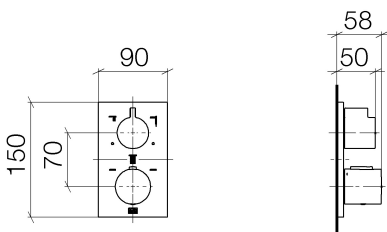

Dusche - CL.1

UP-Thermostat mit Dreiwegen-Mengenregulierung - chrom

Artikelnummer: 36 427 670-00

- Drehumstellung mit Mengenregulierung und Absperrfunktion
- Abdeckplatte 150 x 90 mm
- Skalengriff mit Sicherheitssperre bei 38°C
- Heißwasserbegrenzung, voreinstellbar
- Armaturengruppe nach DIN 4109: 1
- Passt zu MEM, CL.1, Symetrics, IMO

chrom

Zu diesem Artikel wird Zubehör benötigt.

Maßzeichnung

Alle Angaben in mm / inch = mm x 0,0394

Dusche - CL.1  
UP-Thermostat mit Dreiwege-Mengenregulierung - chrom  
Artikelnummer: 36 427 670-00

## Durchflussdiagramm

Dusche - CL.1

UP-Thermostat mit Dreiwege-Mengenregulierung - chrom

Artikelnummer: 36 427 670-00