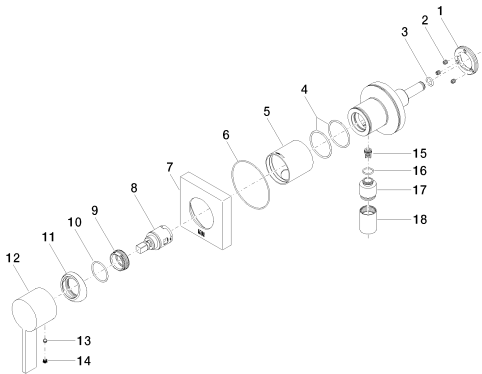

Dusche - CL.1

UP-Einhandbatterie mit Abdeckplatte mit integriertem Brauseanschluss - chrom

Artikelnummer: 36 045 970-00

- Abdeckplatte 80 x 80 mm
- Armaturengruppe nach DIN 4109: 1
- Eigensicher gegen Rückfließen.
- Passt zu MEM, CL.1, Symetrics, IMO

chrom

Zu diesem Artikel wird Zubehör benötigt.

Maßzeichnung

Alle Angaben in mm / inch = mm x 0,0394

Dusche - CL.1

UP-Einhandbatterie mit Abdeckplatte mit integriertem Brauseanschluss - chrom

Artikelnummer: 36 045 970-00

## Benötigtes Zubehör

35 003 970 90

UP-Wandbefestigung -

Dusche - CL.1

UP-Einhandbatterie mit Abdeckplatte mit integriertem Brauseanschluss - chrom

Artikelnummer: 36 045 970-00

## Ersatzteilstückliste

Nr.	Artikelnummer	Benennung	Verbaumenge
1	09 24 77 002 90	Mutter	1
2	09 31 11 030 90	Stift	3
3	09 14 10 139 90	Dichtung	1
4	09 14 10 111 90	Dichtung	1
5	09 18 40 215-00	Huelse	1
6	09 14 10 518 90	Dichtung	1
7	09 27 97 042-00	Rosette	1
8	90 15 05 042 00 90	Kartusche	1
9	09 24 04 266 90	Mutter	1
10	09 14 10 120 90	Dichtung	1
11	09 28 30 041-00	Haube	1
12	09 20 97 063-00	Griff	1
13	09 31 11 063 90	Stift	1
14	09 31 20 109 90	Stopfen	1
15	09 23 01 131 90	Rueckflussverhinderer	1
16	09 14 10 213 90	Dichtung	1
17	09 24 03 281-00	Nippel	1
18	09 21 02 069-00	Haube	1