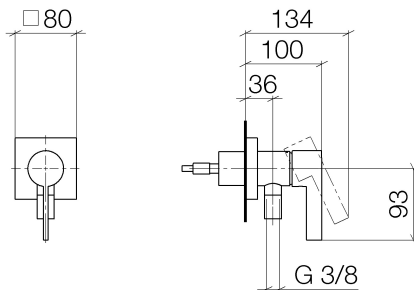

Dusche - CL.1

UP-Einhandbatterie mit Abdeckplatte mit integriertem Brauseanschluss - chrom

Artikelnummer: 36 045 970-00

- Abdeckplatte 80 x 80 mm
- Armaturengruppe nach DIN 4109: 1
- Eigensicher gegen Rückfließen.
- Passt zu MEM, CL.1, Symetrics, IMO

chrom

Zu diesem Artikel wird Zubehör benötigt.

Maßzeichnung

Alle Angaben in mm / inch = mm x 0,0394

Dusche - CL.1

UP-Einhandbatterie mit Abdeckplatte mit integriertem Brauseanschluss - chrom

Artikelnummer: 36 045 970-00

Dusche - CL.1

UP-Einhandbatterie mit Abdeckplatte mit integriertem Brauseanschluss - chrom

Artikelnummer: 36 045 970-00

## Benötigtes Zubehör

35 003 970 90

UP-Wandbefestigung -

Dusche - CL.1

UP-Einhandbatterie mit Abdeckplatte mit integriertem Brauseanschluss - chrom

Artikelnummer: 36 045 970-00