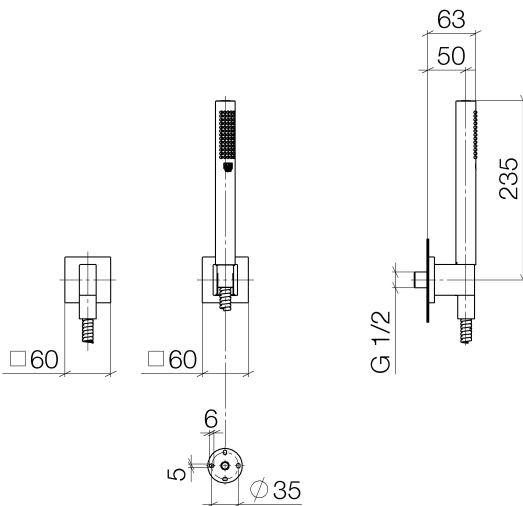

Badewanne - CL.1

Schlauchbrausegarnitur mit Einzelrosetten - chrom

Artikelnummer: 27 808 980-00

- Normalstrahl
- mit Antikalk-System
- Brauseabgang 3/8"
- Rosette für Wandanschlussbogen 60 x 60 mm
- Rosette für Brausehalter 60 x 60 mm
- Metallbrauseschlauch 1250 mm mit integriertem Verdrehenschutz
- Wandanschlussbogen 1/2"
- Durchfluss max. 7,6 l/min
- Eigensicher gegen Rückfließen.
- Passt zu MEM, CL.1, Symetrics, IMO

chrom

Maßzeichnung

Alle Angaben in mm / inch = mm x 0,0394

Badewanne - CL.1
Schlauchbrausegarnitur mit Einzelrosetten - chrom
Artikelnummer: 27 808 980-00

Durchflussdiagramm

Badewanne - CL.1

Schlauchbrausegarnitur mit Einzelrosetten - chrom

Artikelnummer: 27 808 980-00

Weitere Oberflächenvarianten

platin matt

27 808 980-06

platin

27 808 980-08

messing gebürstet

27 808 980-28

Badewanne - CL.1

Schlauchbrausegarnitur mit Einzelrosetten - chrom

Artikelnummer: 27 808 980-00

Ersatzteilstückliste

| Nr. | Artikelnummer | Benennung | Verbaumenge |
|-----|-----------------|--|-------------|
| 1 | 28 450 980-00 | Wandanschlussbogen - chrom | 1 |
| 2 | 09 14 20 026 90 | Dichtung | 1 |
| 3 | 28 050 980-00 | Brausehalter - chrom | 1 |
| 4 | 09 30 02 072-00 | Metall-Brauseschlauch 1/2" x 3/8" x 1250 mm - chrom | 1 |
| 5 | 28 013 979-00 | Stabhandbrause - chrom | 1 |