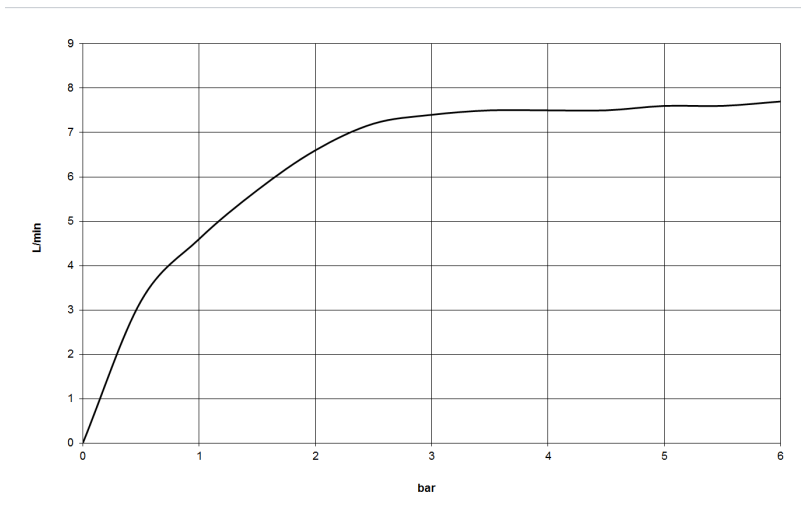

Badewanne - CL.1

Schlauchbrausegarnitur mit Einzelrosetten - chrom

Artikelnummer: 27 808 980-00

- Normalstrahl
- mit Antikalk-System
- Brauseabgang 3/8"
- Rosette für Wandanschlussbogen 60 x 60 mm
- Rosette für Brausehalter 60 x 60 mm
- Metallbrauseschlauch 1250 mm mit integriertem Verdrehenschutz
- Wandanschlussbogen 1/2"
- Durchfluss max. 7,6 l/min
- Eigensicher gegen Rückfließen.
- Passt zu MEM, CL.1, Symetrics, IMO

chrom

Maßzeichnung

Alle Angaben in mm / inch = mm x 0,0394

Badewanne - CL.1
Schlauchbrausegarnitur mit Einzelrosetten - chrom
Artikelnummer: 27 808 980-00

Durchflussdiagramm

Badewanne - CL.1

Schlauchbrausegarnitur mit Einzelrosetten - chrom