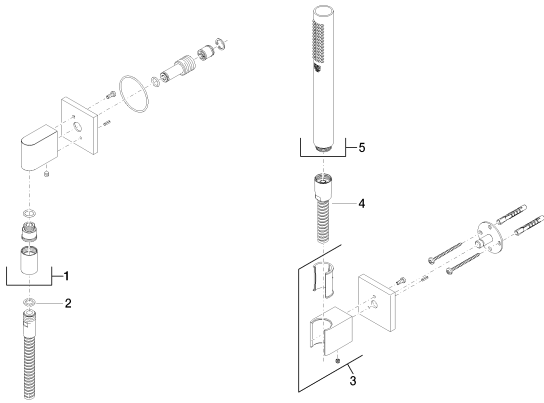

Badewanne - CL.1

Schlauchbrausegarnitur mit Einzelrosetten - chrom

Artikelnummer: 27 808 980-00

- Normalstrahl
- mit Antikalk-System
- Brauseabgang 3/8"
- Rosette für Wandanschlussbogen 60 x 60 mm
- Rosette für Brausehalter 60 x 60 mm
- Metallbrauseschlauch 1250 mm mit integriertem Verdrehenschutz
- Wandanschlussbogen 1/2"
- Durchfluss max. 7,6 l/min
- Eigensicher gegen Rückfließen.
- Passt zu MEM, CL.1, Symetrics, IMO

chrom

Maßzeichnung

Alle Angaben in mm / inch = mm x 0,0394

Badewanne - CL.1
Schlauchbrausegarnitur mit Einzelrosetten - chrom
Artikelnummer: 27 808 980-00

Durchflussdiagramm

Badewanne - CL.1

Schlauchbrausegarnitur mit Einzelrosetten - chrom

schwarz matt

27 808 980-33

Dark Platinum matt

27 808 980-99

Weitere Oberflächen auf Anfrage (x-tra Service)

Empfohlenes Zubehör

35 085 970 90

UP-Wandwinkel -

Badewanne - CL.1

Schlauchbrausegarnitur mit Einzelrosetten - chrom

Artikelnummer: 27 808 980-00

Ersatzteilstückliste

| Nr. | Artikelnummer | Benennung | Verbaumenge |
|-----|-----------------|--|-------------|
| 1 | 28 450 980-00 | Wandanschlussbogen - chrom | 1 |
| 2 | 09 14 20 026 90 | Dichtung | 1 |
| 3 | 28 050 980-00 | Brausehalter - chrom | 1 |
| 4 | 09 30 02 072-00 | Metall-Brauseschlauch 1/2" x 3/8" x 1250 mm - chrom | 1 |
| 5 | 28 013 979-00 | Stabhandbrause - chrom | 1 |