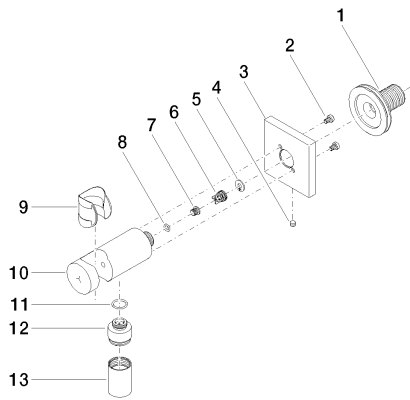

Badewanne - CL.1

Wandanschlussbogen mit integriertem Brausehalter - chrom

Artikelnummer: 28 490 970-00

- Brauseabgang 3/8"
- Rosette 60 x 60 mm
- Anschluss 1/2"
- Eigensicher gegen Rückfließen.

chrom

Alle Angaben in mm / inch = mm x 0,0394

Badewanne - CL.1

Wandanschlussbogen mit integriertem Brausehalter - chrom

Artikelnummer: 28 490 970-00

Badewanne - CL.1

Wandanschlussbogen mit integriertem Brausehalter - chrom

Artikelnummer: 28 490 970-00

28 490 970-33

Dark Platinum matt

28 490 970-99

Weitere Oberflächen auf Anfrage (x-tra Service)

Empfohlenes Zubehör

35 085 970 90

UP-Wandwinkel -

Badewanne - CL.1

Wandanschlussbogen mit integriertem Brausehalter - chrom

Artikelnummer: 28 490 970-00

Ersatzteilstückliste

Nr.	Artikelnummer	Benennung	Verbaumenge
1	09 24 03 280 90	Nippel	1
2	09 30 30 037 90	Schraube	2
3	09 27 97 043-00	Rosette	1
4	09 31 11 112 90	Stift	1
5	09 16 01 023 90	Ring	1
6	09 23 01 131 90	Rueckflussverhinderer	1
7	09 30 30 113 20 90	Schraube	1
8	09 14 10 001 90	Dichtung	1
9	09 18 40 216 90	Huelse	1
10	09 11 03 124-00	Anschluss	1
11	09 14 10 213 90	Dichtung	1
12	09 24 03 279-00	Nippel	1
13	09 21 02 069-00	Haube	1