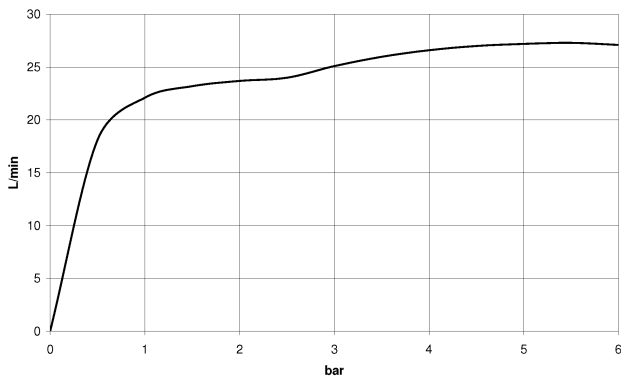

Badewanne - IMO
Wannenauslauf für Wandmontage - chrom
Artikelnummer: 13 801 670-00

- Ausladung 200 mm
- rechteckiger Normalstrahl
- Bohrungsdurchmesser 37 mm
- Anschluss 1/2"
- Durchfluss max. 25,1 l/min bei 3 bar Fließdruck

chrom

Maßzeichnung

Alle Angaben in mm / inch = mm x 0,0394

Badewanne - IMO
Wannenauslauf für Wandmontage - chrom
Artikelnummer: 13 801 670-00

Durchflussdiagramm

Badewanne - IMO
Wannenauslauf für Wandmontage - chrom
Artikelnummer: 13 801 670-00