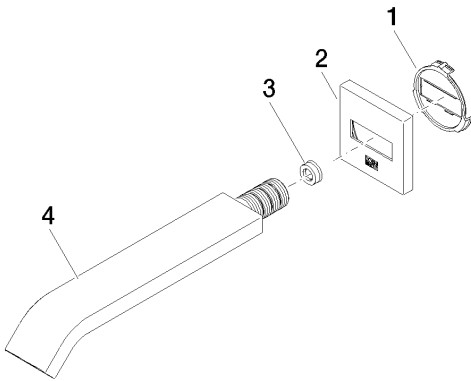

Badewanne - IMO
Wannenauslauf für Wandmontage - chrom
Artikelnummer: 13 801 670-00

- Ausladung 200 mm
- rechteckiger Normalstrahl
- Bohrungsdurchmesser 37 mm
- Anschluss 1/2"
- Durchfluss max. 25,1 l/min bei 3 bar Fließdruck

chrom

Maßzeichnung

Alle Angaben in mm / inch = mm x 0,0394

Badewanne - IMO
Wannenauslauf für Wandmontage - chrom
Artikelnummer: 13 801 670-00

Durchflussdiagramm

Badewanne - IMO
Wannenauslauf für Wandmontage - chrom
Artikelnummer: 13 801 670-00

Weitere Oberflächenvarianten

platin matt
13 801 670-06

Weitere Oberflächen auf Anfrage (x-tra Service)

Empfohlenes Zubehör

35 085 970 90
UP-Wandwinkel -

Badewanne - IMO
 Wannenauslauf für Wandmontage - chrom
 Artikelnummer: 13 801 670-00

Ersatzteilstückliste

Nr.	Artikelnummer	Benennung	Verbaumenge
1	09 18 40 139 90	Aufnahme	1
2	09 27 67 008-00	Rosette	1
3	09 23 01 057 90	Durchflussbegrenzer	1
4	04 28 22 241 00-00	Auslauf	1