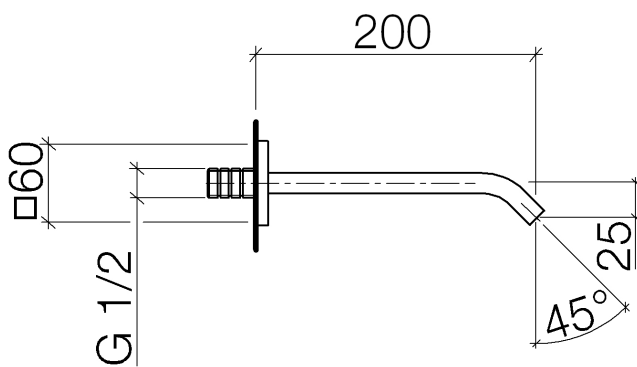

Badewanne - IMO
Wannenauslauf für Wandmontage - chrom
Artikelnummer: 13 801 670-00

- Ausladung 200 mm
- rechteckiger Normalstrahl
- Bohrungsdurchmesser 37 mm
- Anschluss 1/2"
- Durchfluss max. 25,1 l/min bei 3 bar Fließdruck

chrom

Maßzeichnung

Alle Angaben in mm / inch = mm x 0,0394

Badewanne - IMO
Wannenauslauf für Wandmontage - chrom
Artikelnummer: 13 801 670-00

Durchflussdiagramm

Badewanne - IMO
Wannenauslauf für Wandmontage - chrom
Artikelnummer: 13 801 670-00

Weitere Oberflächenvarianten

platin matt
13 801 670-06

Weitere Oberflächen auf Anfrage (x-tra Service)

Empfohlenes Zubehör

35 085 970 90
UP-Wandwinkel -

Badewanne - IMO
 Wannenauslauf für Wandmontage - chrom
 Artikelnummer: 13 801 670-00

Ersatzteilstückliste

Nr.	Artikelnummer	Benennung	Verbaumenge
1	09 18 40 139 90	Aufnahme	1
2	09 27 67 008-00	Rosette	1
3	09 23 01 057 90	Durchflussbegrenzer	1
4	04 28 22 241 00-00	Auslauf	1