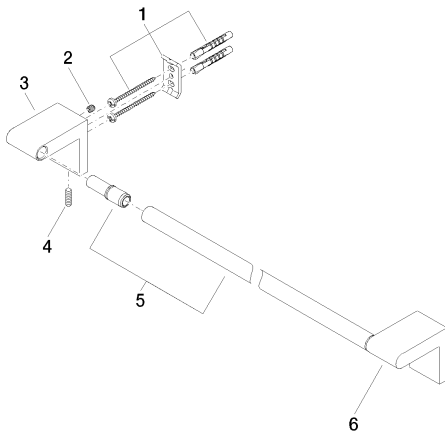

Badewanne - IMO

Badetuchhalter - chrom

Artikelnummer: 83 045 670-00

- Stichmaß 450 mm
- Breite 490 mm
- Höhe 60 mm
- Ausladung 73 mm

chrom

## Maßzeichnung

Alle Angaben in mm / inch = mm x 0,0394

Badewanne - IMO

Badetuchhalter - chrom

Artikelnummer: 83 045 670-00

Badewanne - IMO  
Badetuchhalter - chrom  
Artikelnummer: 83 045 670-00

## Ersatzteilstückliste

| Nr. | Artikelnummer      | Benennung        | Verbaumenge |
|-----|--------------------|------------------|-------------|
| 1   | 05 17 20 736 00 90 | Befestigungssatz | 2           |
| 2   | 09 31 11 049 90    | Stift            | 2           |
| 3   | 08 17 67 502-00    | Halter           | 1           |
| 4   | 04 31 11 113 00 90 | Stift            | 2           |
| 5   | 90 28 22 651 00-00 | Halter           | 1           |
| 6   | 08 17 67 503-00    | Halter           | 1           |