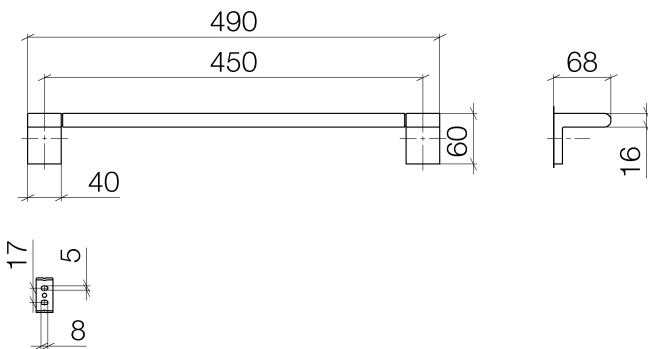

Badewanne - IMO

Badetuchhalter - chrom

Artikelnummer: 83 045 670-00

- Stichmaß 450 mm
- Breite 490 mm
- Höhe 60 mm
- Ausladung 73 mm

chrom

## Maßzeichnung

Alle Angaben in mm / inch = mm x 0,0394

Badewanne - IMO

Badetuchhalter - chrom

Artikelnummer: 83 045 670-00

Badewanne - IMO  
Badetuchhalter - chrom  
Artikelnummer: 83 045 670-00