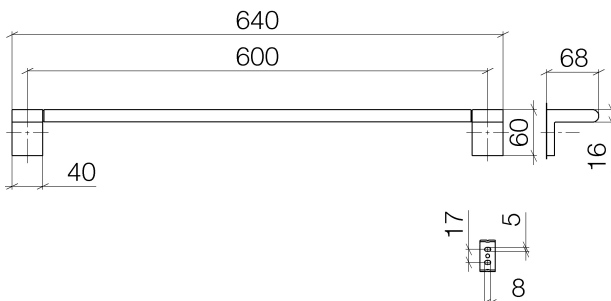

Badewanne - IMO

Badetuchhalter - chrom

Artikelnummer: 83 060 670-00

- Stichmaß 600 mm
- Breite 645 mm
- Höhe 60 mm
- Ausladung 73 mm

chrom

Maßzeichnung

Alle Angaben in mm / inch = mm x 0,0394

Badewanne - IMO

Badetuchhalter - chrom

Artikelnummer: 83 060 670-00

Badewanne - IMO
Badetuchhalter - chrom
Artikelnummer: 83 060 670-00

Weitere Oberflächenvarianten

platin matt
83 060 670-06

Weitere Oberflächen auf Anfrage (x-tra Service)

Ersatzteilstückliste

Nr.	Artikelnummer	Benennung	Verbaumenge
1	05 17 20 736 00 90	Befestigungssatz	2
2	09 31 11 049 90	Stift	2
3	08 17 67 502-00	Halter	1
4	04 31 11 113 00 90	Stift	2
5	90 28 22 652 00-00	Halter	1
6	08 17 67 503-00	Halter	1