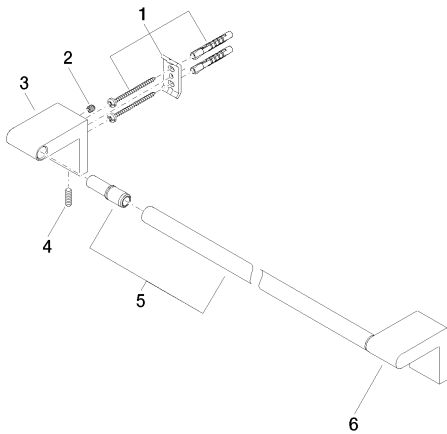

Badewanne - IMO

Badetuchhalter - chrom

Artikelnummer: 83 060 670-00

- Stichmaß 600 mm
- Breite 645 mm
- Höhe 60 mm
- Ausladung 73 mm

chrom

Maßzeichnung

Alle Angaben in mm / inch = mm x 0,0394

Badewanne - IMO

Badetuchhalter - chrom

Artikelnummer: 83 060 670-00

Badewanne - IMO
Badetuchhalter - chrom
Artikelnummer: 83 060 670-00

Weitere Oberflächenvarianten

platin matt
83 060 670-06

Weitere Oberflächen auf Anfrage (x-tra Service)

Ersatzteilstückliste

Nr.	Artikelnummer	Benennung	Verbaumenge
1	05 17 20 736 00 90	Befestigungssatz	2
2	09 31 11 049 90	Stift	2
3	08 17 67 502-00	Halter	1
4	04 31 11 113 00 90	Stift	2
5	90 28 22 652 00-00	Halter	1
6	08 17 67 503-00	Halter	1