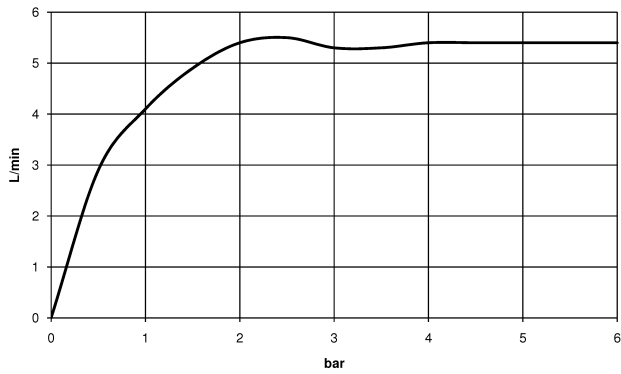

Waschtisch - Lissé

Waschtisch-Einhandbatterie mit hohem Auslauf mit Ablaufgarnitur - chrom

Artikelnummer: 33 506 845-00

- Ausladung 130 mm
- starrer Auslauf
- runder luftangereicherter Strahl
- Armaturenhöhe 236 mm
- Höhe bis Luftsprudler 185 mm
- Bohrungsdurchmesser 35 mm
- 2x Druckschlauch M 8 x 1 eingeschraubt, dichtheitsgeprüft
- Durchfluss max. 5,7 l/min
- bleifrei
- Armaturengruppe nach DIN 4109: 1
- (ADA)
- Nur für Becken mit Überlauf geeignet.

chrom

Maßzeichnung

Waschtisch - Lissé

Waschtisch-Einhandbatterie mit hohem Auslauf mit Ablaufgarnitur - chrom

Artikelnummer: 33 506 845-00

Alle Angaben in mm / inch = mm x 0,0394

Durchflussdiagramm

Waschtisch - Lissé