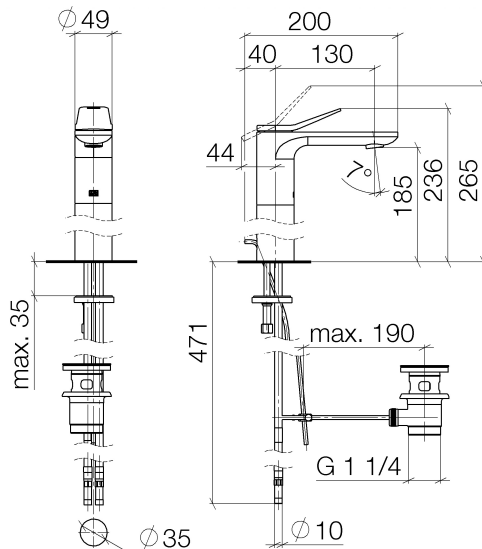

Waschtisch - Lissé

Waschtisch-Einhandbatterie mit hohem Auslauf mit Ablaufgarnitur - chrom

Artikelnummer: 33 506 845-00

- Ausladung 130 mm
- starrer Auslauf
- runder luftangereicherter Strahl
- Armaturenhöhe 236 mm
- Höhe bis Luftsprudler 185 mm
- Bohrungsdurchmesser 35 mm
- 2x Druckschlauch M 8 x 1 eingeschraubt, dichtheitsgeprüft
- Durchfluss max. 5,7 l/min
- bleifrei
- Armaturengruppe nach DIN 4109: 1
- (ADA)
- Nur für Becken mit Überlauf geeignet.

chrom

Maßzeichnung

Waschtisch - Lissé

Waschtisch-Einhandbatterie mit hohem Auslauf mit Ablaufgarnitur - chrom

Artikelnummer: 33 506 845-00

Alle Angaben in mm / inch = mm x 0,0394

Durchflussdiagramm

Waschtisch - Lissé

Waschtisch-Einhandbatterie mit hohem Auslauf mit Ablaufgarnitur - chrom

Artikelnummer: 33 506 845-00

Weitere Oberflächenvarianten

platin matt

33 506 845-06

Weitere Oberflächen auf Anfrage (x-tra Service)

Ersatzteilstückliste

Nr.	Artikelnummer	Benennung	Verbaumenge
1	09 20 84 020-00	Griff	1
2	09 28 30 034 90	Haube	1
3	09 31 11 063 90	Stift	2
4	09 29 06 117 90	Verlaengerung	1
5	09 23 10 123 90	Mutter	1
6	09 14 10 038 90	Dichtung	1
7	90 15 05 042 00 90	Kartusche	1
8	90 23 01 161 01-00	Luftsprudler	1
9	09 14 10 108 90	Dichtung	1
10	09 31 09 120-00	Zugstange	1
11	09 28 22 305-00	Huelse	1
12	04 30 11 038 75 90	Befestigungssatz	1
13	04 30 04 098 00 90	Schlauch	2
14	09 31 11 000 90	Stift	1
15	04 11 01 001 00-00	Ablaufgarnitur	1