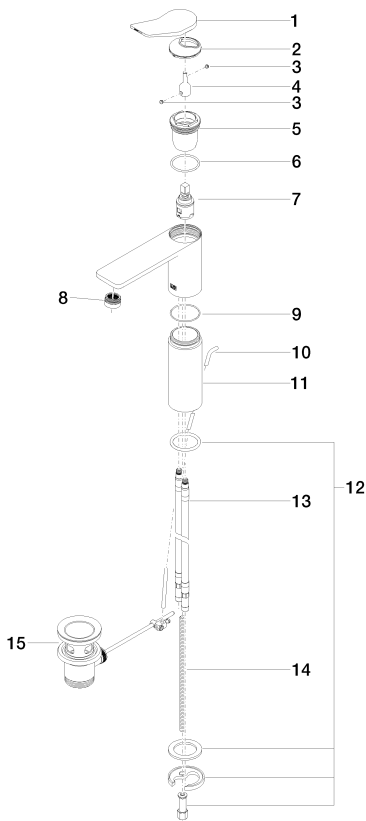

Waschtisch - Lissé

Waschtisch-Einhandbatterie mit hohem Auslauf mit Ablaufgarnitur - chrom

Artikelnummer: 33 506 845-00

- Ausladung 130 mm
- starrer Auslauf
- runder luftangereicherter Strahl
- Armaturenhöhe 236 mm
- Höhe bis Luftsprudler 185 mm
- Bohrungsdurchmesser 35 mm
- 2x Druckschlauch M 8 x 1 eingeschraubt, dichtheitsgeprüft
- Durchfluss max. 5,7 l/min
- bleifrei
- Armaturengruppe nach DIN 4109: 1
- (ADA)
- Nur für Becken mit Überlauf geeignet.

chrom

Maßzeichnung

Waschtisch - Lissé

Waschtisch-Einhandbatterie mit hohem Auslauf mit Ablaufgarnitur - chrom

Artikelnummer: 33 506 845-00

Alle Angaben in mm / inch = mm x 0,0394

Durchflussdiagramm

Waschtisch - Lissé

Waschtisch-Einhandbatterie mit hohem Auslauf mit Ablaufgarnitur - chrom

Artikelnummer: 33 506 845-00

Weitere Oberflächenvarianten

platin matt

33 506 845-06

Weitere Oberflächen auf Anfrage (x-tra Service)

Ersatzteilstückliste

Nr.	Artikelnummer	Benennung	Verbaumenge
1	09 20 84 020-00	Griff	1
2	09 28 30 034 90	Haube	1
3	09 31 11 063 90	Stift	2
4	09 29 06 117 90	Verlaengerung	1
5	09 23 10 123 90	Mutter	1
6	09 14 10 038 90	Dichtung	1
7	90 15 05 042 00 90	Kartusche	1
8	90 23 01 161 01-00	Luftsprudler	1
9	09 14 10 108 90	Dichtung	1
10	09 31 09 120-00	Zugstange	1
11	09 28 22 305-00	Huelse	1
12	04 30 11 038 75 90	Befestigungssatz	1
13	04 30 04 098 00 90	Schlauch	2
14	09 31 11 000 90	Stift	1
15	04 11 01 001 00-00	Ablaufgarnitur	1