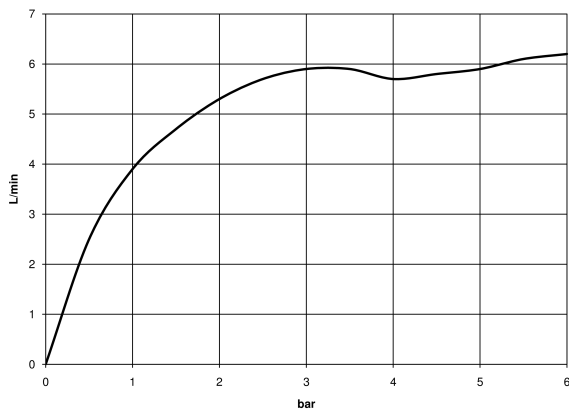

Waschtisch - Lissé

Waschtisch-Wand-Einhandbatterie ohne Ablaufgarnitur - chrom

Artikelnummer: 36 860 845-00

Alle Angaben in mm / inch = mm x 0,0394

Durchflussdiagramm