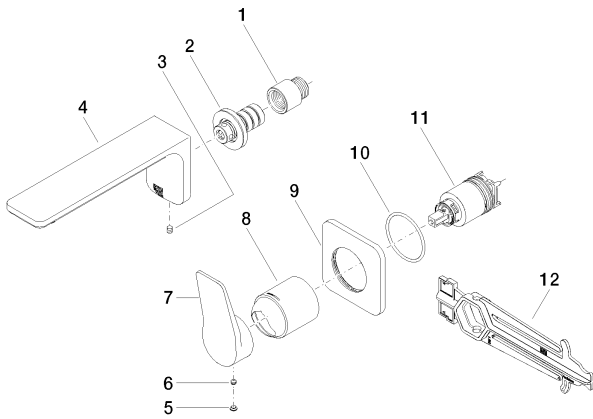

Waschtisch - Lissé

Waschtisch-Wand-Einhandbatterie ohne Ablaufgarnitur - chrom

Artikelnummer: 36 860 845-00

- Ausladung 170 mm
- starrer Auslauf
- runder luftangereicherter Strahl
- Bohrungsdurchmesser Auslauf 37 mm
- Bohrungsdurchmesser Einhandbatterie 57 mm
- Rosette 78 x 78 mm
- Durchfluss max. 5,7 l/min
- bleifrei
- (ADA)

chrom

Zu diesem Artikel wird Zubehör benötigt.

Maßzeichnung

Waschtisch - Lissé

Waschtisch-Wand-Einhandbatterie ohne Ablaufgarnitur - chrom

Artikelnummer: 36 860 845-00

Alle Angaben in mm / inch = mm x 0,0394

Benötigtes Zubehör

35 816 970 90

UP-Wand-Einhandbatterie
Mischer rechts -

35 860 970 90

UP-Wand-Einhandbatterie
Mischer rechts -

Waschtisch - Lissé

Waschtisch-Wand-Einhandbatterie ohne Ablaufgarnitur - chrom

Artikelnummer: 36 860 845-00

Ersatzteilstückliste

Nr.	Artikelnummer	Benennung	Verbaumenge
1	09 24 03 072 10 90	Nippel	1
2	90 24 03 108 00 90	Nippel Set	1
3	04 31 11 004 00 90	Stift	1
4	90 11 84 021 00-00	Auslauf	1
5	90 31 20 087 00-00	Stopfen	1
6	09 31 11 063 90	Stift	1
7	09 20 84 021-00	Griff	1
8	09 11 02 288-00	Haube	1
9	09 27 84 020-00	Rosette	1
10	09 14 10 049 90	Dichtung	1
11	90 15 05 064 01 90	Kartusche	1
12	09 30 09 064 90	Schlüssel	1