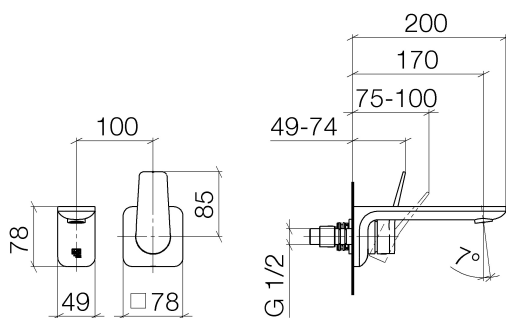

Waschtisch - Lissé

Waschtisch-Wand-Einhandbatterie ohne Ablaufgarnitur - chrom

Artikelnummer: 36 860 845-00

- Ausladung 170 mm
- starrer Auslauf
- runder luftangereicherter Strahl
- Bohrungsdurchmesser Auslauf 37 mm
- Bohrungsdurchmesser Einhandbatterie 57 mm
- Rosette 78 x 78 mm
- Durchfluss max. 5,7 l/min
- bleifrei
- (ADA)

chrom

Zu diesem Artikel wird Zubehör benötigt.

Maßzeichnung

Waschtisch - Lissé

Waschtisch-Wand-Einhandbatterie ohne Ablaufgarnitur - chrom

Artikelnummer: 36 860 845-00

Alle Angaben in mm / inch = mm x 0,0394

Durchflussdiagramm

Waschtisch - Lissé

Waschtisch-Wand-Einhandbatterie ohne Ablaufgarnitur - chrom

Artikelnummer: 36 860 845-00

Weitere Oberflächenvarianten

platin matt

36 860 845-06

Weitere Oberflächen auf Anfrage (x-tra Service)

Artikelnummer: 36 860 845-00

Ersatzteilstückliste

Nr.	Artikelnummer	Benennung	Verbaumenge
1	09 24 03 072 10 90	Nippel	1
2	90 24 03 108 00 90	Nippel Set	1
3	04 31 11 004 00 90	Stift	1
4	90 11 84 021 00-00	Auslauf	1
5	90 31 20 087 00-00	Stopfen	1
6	09 31 11 063 90	Stift	1
7	09 20 84 021-00	Griff	1
8	09 11 02 288-00	Haube	1
9	09 27 84 020-00	Rosette	1
10	09 14 10 049 90	Dichtung	1
11	90 15 05 064 01 90	Kartusche	1
12	09 30 09 064 90	Schlüssel	1