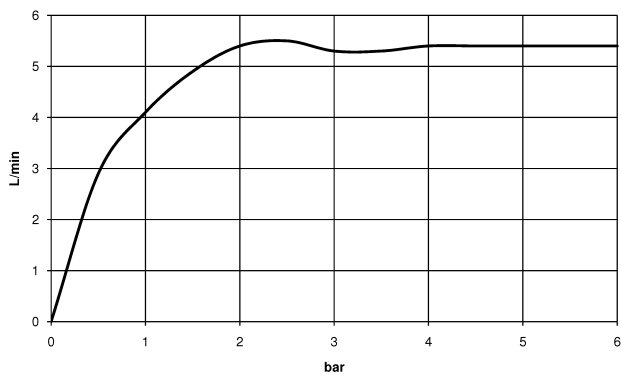

Waschtisch - Lissé

Waschtisch-Dreilochbatterie mit Ablaufgarnitur - chrom

Artikelnummer: 20 713 845-00

Maßzeichnung

Alle Angaben in mm / inch = mm x 0,0394

Durchflussdiagramm