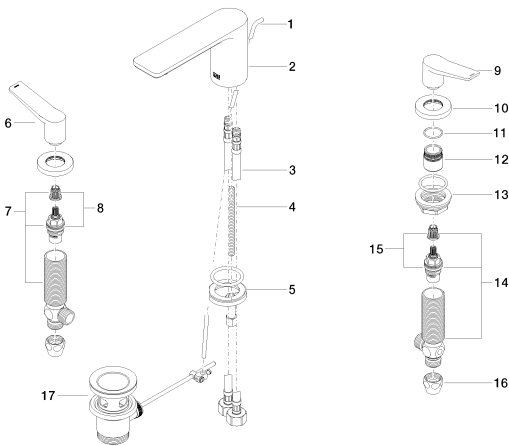

Waschtisch - Lissé

Waschtisch-Dreilochbatterie mit Ablaufgarnitur - chrom

Artikelnummer: 20 713 845-00

- Ausladung 130 mm
- starrer Auslauf
- runder luftangereicherter Strahl
- Armaturenhöhe 95 mm
- Höhe bis Luftsprudler 75 mm
- Bohrungsdurchmesser Seitenventil 32 mm
- Bohrungsdurchmesser Auslauf 35 mm
- Rosette Ø 48 mm
- Durchfluss max. 5,7 l/min
- bleifrei
- Armaturengruppe nach DIN 4109: 1
- (ADA)
- Nur für Becken mit Überlauf geeignet.

chrom

Zu diesem Artikel wird Zubehör benötigt.

Waschtisch - Lissé

Waschtisch-Dreilochbatterie mit Ablaufgarnitur - chrom

Artikelnummer: 20 713 845-00

Maßzeichnung

Alle Angaben in mm / inch = mm x 0,0394

Durchflussdiagramm

Waschtisch - Lissé

Waschtisch-Dreilochbatterie mit Ablaufgarnitur - chrom

Artikelnummer: 20 713 845-00

## Benötigtes Zubehör

12 506 970 90

Druckschläuche -

Waschtisch - Lissé

Waschtisch-Dreilochbatterie mit Ablaufgarnitur - chrom

Artikelnummer: 20 713 845-00

Ersatzteilstückliste

Nr.	Artikelnummer	Benennung	Verbaumenge
1	09 31 09 120-00	Zugstange	1
2	90 11 84 013 00-00	Auslauf	1
3	04 30 04 019 00 90	Schlauch	2
4	09 31 11 012 90	Stift	1
5	04 30 11 038 75 90	Befestigungssatz	1
6	09 20 84 025-00	Griff ( hot )	1
7	04 17 11 055 51 90	Seitenteil	1
8	90 90 03 151 00 90	Oberteil	1
9	09 20 84 024-00	Griff ( cold )	1
10	09 27 84 023-00	Rosette	2
11	09 14 10 098 90	Dichtung	2
12	09 18 40 206 90	Ring	2
13	04 23 10 032 78 90	Befestigungssatz	2
14	04 17 11 055 50 90	Seitenteil	1
15	90 90 03 150 00 90	Oberteil	1
16	04 23 30 040 00-00	Verschraubung	2
17	04 11 01 001 00-00	Ablaufgarnitur	1