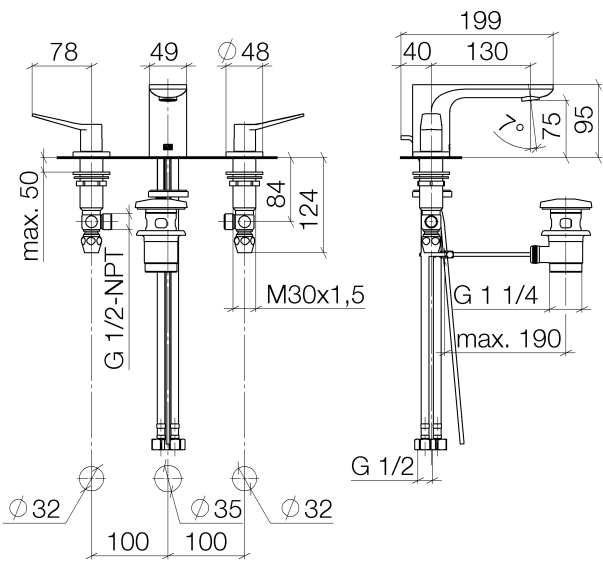

Waschtisch - Lissé

Waschtisch-Dreilochbatterie mit Ablaufgarnitur - chrom

Artikelnummer: 20 713 845-00

- Ausladung 130 mm
- starrer Auslauf
- runder luftangereicherter Strahl
- Armaturenhöhe 95 mm
- Höhe bis Luftsprudler 75 mm
- Bohrungsdurchmesser Seitenventil 32 mm
- Bohrungsdurchmesser Auslauf 35 mm
- Rosette Ø 48 mm
- Durchfluss max. 5,7 l/min
- bleifrei
- Armaturengruppe nach DIN 4109: 1
- (ADA)
- Nur für Becken mit Überlauf geeignet.

chrom

Zu diesem Artikel wird Zubehör benötigt.

Waschtisch - Lissé

Waschtisch-Dreilochbatterie mit Ablaufgarnitur - chrom

Artikelnummer: 20 713 845-00

Maßzeichnung

Alle Angaben in mm / inch = mm x 0,0394

Durchflussdiagramm

Waschtisch - Lissé

Waschtisch-Dreilochbatterie mit Ablaufgarnitur - chrom

Artikelnummer: 20 713 845-00

## Benötigtes Zubehör

12 506 970 90

Druckschläuche -

Waschtisch - Lissé

Waschtisch-Dreilochbatterie mit Ablaufgarnitur - chrom

Artikelnummer: 20 713 845-00

Ersatzteilstückliste

Nr.	Artikelnummer	Benennung	Verbaumenge
1	09 31 09 120-00	Zugstange	1
2	90 11 84 013 00-00	Auslauf	1
3	04 30 04 019 00 90	Schlauch	2
4	09 31 11 012 90	Stift	1
5	04 30 11 038 75 90	Befestigungssatz	1
6	09 20 84 025-00	Griff ( hot )	1
7	04 17 11 055 51 90	Seitenteil	1
8	90 90 03 151 00 90	Oberteil	1
9	09 20 84 024-00	Griff ( cold )	1
10	09 27 84 023-00	Rosette	2
11	09 14 10 098 90	Dichtung	2
12	09 18 40 206 90	Ring	2
13	04 23 10 032 78 90	Befestigungssatz	2
14	04 17 11 055 50 90	Seitenteil	1
15	90 90 03 150 00 90	Oberteil	1
16	04 23 30 040 00-00	Verschraubung	2
17	04 11 01 001 00-00	Ablaufgarnitur	1