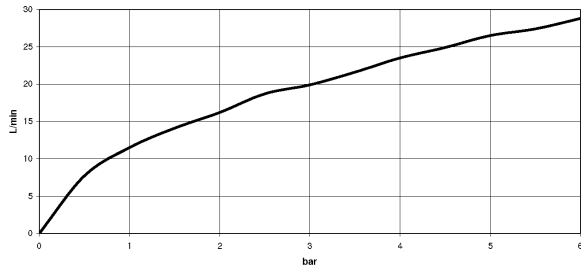

Dusche - Lissé
Brause-Einhandbatterie für Wandmontage - chrom
Artikelnummer: 33 300 845-00

Durchflussdiagramm