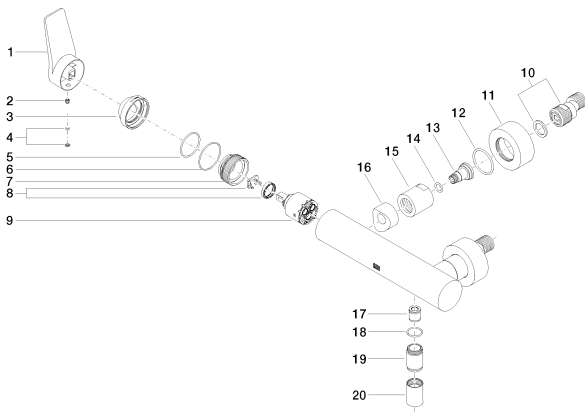

Dusche - Lissé

Brause-Einhandbatterie für Wandmontage - chrom

Artikelnummer: 33 300 845-00

- Brauseabgang 3/8"
- Schubrosetten Ø 60 mm
- Anschluss 1/2"
- Stichmaß 150 mm ± 15 mm
- Armaturengruppe nach DIN 4109: 1
- Eigensicher gegen Rückfließen.
- Passt zu Lissé

chrom

Maßzeichnung

Alle Angaben in mm / inch = mm x 0,0394

Dusche - Lissé  
Brause-Einhandbatterie für Wandmontage - chrom  
Artikelnummer: 33 300 845-00

### Durchflussdiagramm

Dusche - Lissé  
Brause-Einhandbatterie für Wandmontage - chrom  
Artikelnummer: 33 300 845-00

### Ersatzteilstückliste

Nr.	Artikelnummer	Benennung	Verbaumenge
1	09 20 84 021-00	Griff	1
2	09 31 11 030 90	Stift	1
3	09 28 30 032-00	Haube	1
4	90 31 20 087 00-00	Stopfen	1
5	09 14 10 102 90	Dichtung	1
6	09 14 10 190 90	Dichtung	1
7	09 24 04 296 90	Mutter	1
8	04 28 10 148 00 90	Zubehoer	1
9	90 15 05 062 00 90	Kartusche	1
10	04 11 04 030 00 90	Anschluss	2
11	09 27 62 004-00	Rosette	2
12	09 14 10 119 90	Dichtung	2
13	09 29 05 005 20-00	Nippel	2
14	09 14 10 008 90	Dichtung	2
15	09 23 10 048-00	Mutter	2
16	09 18 40 059-00	Huelse	2
17	09 23 01 040 90	Rueckflussverhinderer	1
18	09 14 10 032 90	Dichtung	1
19	09 24 03 115 20-00	Nippel	1
20	09 21 02 069-00	Haube	1