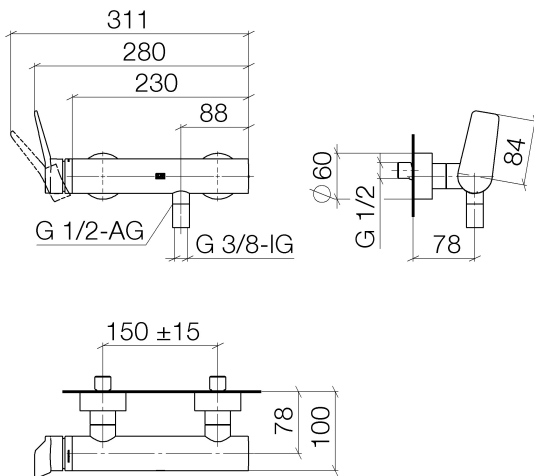

Dusche - Lissé

Brause-Einhandbatterie für Wandmontage - chrom

Artikelnummer: 33 300 845-00

- Brauseabgang 3/8"
- Schubrosetten Ø 60 mm
- Anschluss 1/2"
- Stichmaß 150 mm ± 15 mm
- Armaturengruppe nach DIN 4109: 1
- Eigensicher gegen Rückfließen.
- Passt zu Lissé

chrom

Maßzeichnung

Alle Angaben in mm / inch = mm x 0,0394

Dusche - Lissé  
Brause-Einhandbatterie für Wandmontage - chrom  
Artikelnummer: 33 300 845-00

### Durchflussdiagramm

Dusche - Lissé  
Brause-Einhandbatterie für Wandmontage - chrom  
Artikelnummer: 33 300 845-00

### Ersatzteilstückliste

Nr.	Artikelnummer	Benennung	Verbaumenge
1	09 20 84 021-00	Griff	1
2	09 31 11 030 90	Stift	1
3	09 28 30 032-00	Haube	1
4	90 31 20 087 00-00	Stopfen	1
5	09 14 10 102 90	Dichtung	1
6	09 14 10 190 90	Dichtung	1
7	09 24 04 296 90	Mutter	1
8	04 28 10 148 00 90	Zubehoer	1
9	90 15 05 062 00 90	Kartusche	1
10	04 11 04 030 00 90	Anschluss	2
11	09 27 62 004-00	Rosette	2
12	09 14 10 119 90	Dichtung	2
13	09 29 05 005 20-00	Nippel	2
14	09 14 10 008 90	Dichtung	2
15	09 23 10 048-00	Mutter	2
16	09 18 40 059-00	Huelse	2
17	09 23 01 040 90	Rueckflussverhinderer	1
18	09 14 10 032 90	Dichtung	1
19	09 24 03 115 20-00	Nippel	1
20	09 21 02 069-00	Haube	1