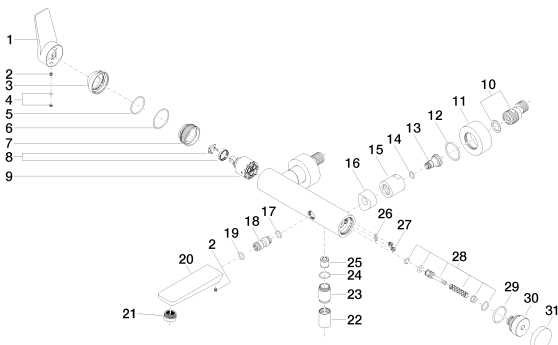

**Badewanne - Lissé**

Wannen-Einhandbatterie für Wandmontage ohne Garnitur - chrom

Artikelnummer: 33 200 845-00

- Ausladung 190-200 mm
- runder Normalstrahl
- automatische Umstellung Wanne/Brause
- Brauseabgang 3/8"
- Schubrosetten Ø 60 mm
- Anschluss 1/2"
- Stichmaß 150 mm ± 15 mm
- Durchfluss max. 13,5 l/min bei 3 bar Fließdruck
- Armaturengruppe nach DIN 4109: 1
- Eigensicher gegen Rückfließen.

chrom

**Maßzeichnung**

Alle Angaben in mm / inch = mm x 0,0394

Badewanne - Lissé

Wannen-Einhandbatterie für Wandmontage ohne Garnitur - chrom

Artikelnummer: 33 200 845-00

## Weitere Oberflächenvarianten

platin matt

33 200 845-06

Weitere Oberflächen auf Anfrage (x-tra Service)

Badewanne - Lissé

Wannen-Einhandbatterie für Wandmontage ohne Garnitur - chrom

Artikelnummer: 33 200 845-00

## Ersatzteilstückliste

Nr.	Artikelnummer	Benennung	Verbaumenge
1	09 20 84 021-00	Griff	1
2	09 31 11 030 90	Stift	2
3	09 28 30 032-00	Haube	1
4	90 31 20 087 00-00	Stopfen	1
5	09 14 10 102 90	Dichtung	1
6	09 14 10 190 90	Dichtung	1
7	09 24 04 296 90	Mutter	1
8	04 28 10 148 00 90	Zubehoer	1
9	90 15 05 062 00 90	Kartusche	1
10	04 11 04 030 00 90	Anschluss	2
11	09 27 62 004-00	Rosette	2
12	09 14 10 119 90	Dichtung	2
13	09 29 05 005 20-00	Nippel	2
14	09 14 10 008 90	Dichtung	2
15	09 23 10 048-00	Mutter	2
16	09 18 40 059-00	Huelse	2
17	09 14 10 003 90	Dichtung	1
18	09 24 04 043 90	Nippel	1
19	09 14 10 011 90	Dichtung	1
20	09 11 84 012-00	Auslauf	1
21	90 23 01 161 00-00	Luftsprudler	1
22	09 21 02 069-00	Haube	1
23	09 24 03 115 20-00	Nippel	1
24	09 14 10 032 90	Dichtung	1
25	09 23 01 040 90	Rueckflussverhinderer	1
26	09 14 10 001 90	Dichtung	2
27	09 30 30 113 20 90	Schraube	2
28	90 31 09 032 00-00	Umstellung	1
29	09 14 10 101 90	Dichtung	1
30	09 21 10 035 20-00	Nippel	1
31	09 20 62 031-00	Griff	1