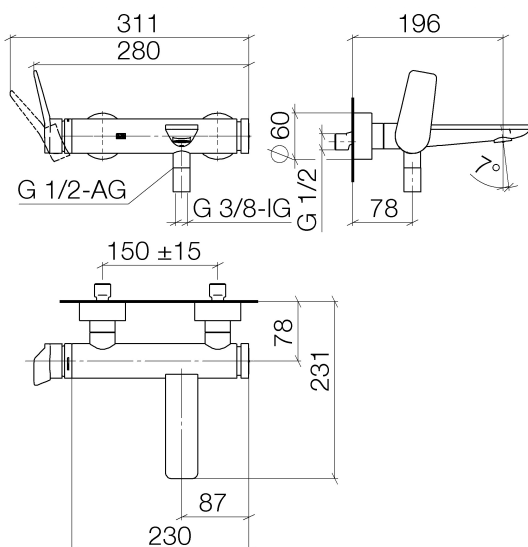

**Badewanne - Lissé**

Wannen-Einhandbatterie für Wandmontage ohne Garnitur - chrom

Artikelnummer: 33 200 845-00

- Ausladung 190-200 mm
- runder Normalstrahl
- automatische Umstellung Wanne/Brause
- Brauseabgang 3/8"
- Schubrosetten Ø 60 mm
- Anschluss 1/2"
- Stichmaß 150 mm ± 15 mm
- Durchfluss max. 13,5 l/min bei 3 bar Fließdruck
- Armaturengruppe nach DIN 4109: 1
- Eigensicher gegen Rückfließen.

chrom

**Maßzeichnung**

Alle Angaben in mm / inch = mm x 0,0394

Badewanne - Lissé

Wannen-Einhandbatterie für Wandmontage ohne Garnitur - chrom

Artikelnummer: 33 200 845-00

## Durchflussdiagramm

Badewanne - Lissé

Wannen-Einhandbatterie für Wandmontage ohne Garnitur - chrom

Artikelnummer: 33 200 845-00

## Ersatzteilstückliste

Nr.	Artikelnummer	Benennung	Verbaumenge
1	09 20 84 021-00	Griff	1
2	09 31 11 030 90	Stift	2
3	09 28 30 032-00	Haube	1
4	90 31 20 087 00-00	Stopfen	1
5	09 14 10 102 90	Dichtung	1
6	09 14 10 190 90	Dichtung	1
7	09 24 04 296 90	Mutter	1
8	04 28 10 148 00 90	Zubehoer	1
9	90 15 05 062 00 90	Kartusche	1
10	04 11 04 030 00 90	Anschluss	2
11	09 27 62 004-00	Rosette	2
12	09 14 10 119 90	Dichtung	2
13	09 29 05 005 20-00	Nippel	2
14	09 14 10 008 90	Dichtung	2
15	09 23 10 048-00	Mutter	2
16	09 18 40 059-00	Huelse	2
17	09 14 10 003 90	Dichtung	1
18	09 24 04 043 90	Nippel	1
19	09 14 10 011 90	Dichtung	1
20	09 11 84 012-00	Auslauf	1
21	90 23 01 161 00-00	Luftsprudler	1
22	09 21 02 069-00	Haube	1
23	09 24 03 115 20-00	Nippel	1
24	09 14 10 032 90	Dichtung	1
25	09 23 01 040 90	Rueckflussverhinderer	1
26	09 14 10 001 90	Dichtung	2
27	09 30 30 113 20 90	Schraube	2
28	90 31 09 032 00-00	Umstellung	1
29	09 14 10 101 90	Dichtung	1
30	09 21 10 035 20-00	Nippel	1
31	09 20 62 031-00	Griff	1