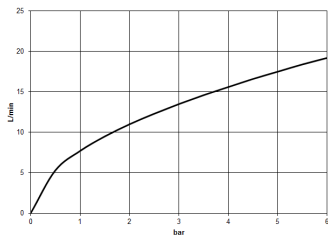

Badewanne - Lissé

Wannen-Einhandbatterie für Wandmontage ohne Garnitur - chrom

Artikelnummer: 33 200 845-00

Durchflussdiagramm