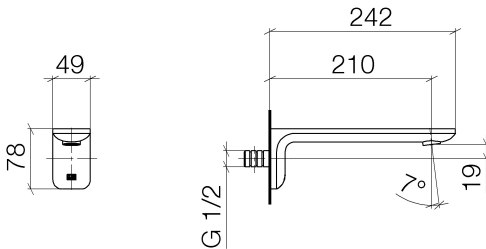

Badewanne - Lissé
Wannenauslauf für Wandmontage - chrom
Artikelnummer: 13 801 845-00

- Ausladung 210 mm
- runder Normalstrahl
- Bohrungsdurchmesser 37 mm
- Anschluss 1/2"
- Steckanschluss-Montage
- Durchfluss max. 21,5 l/min bei 3 bar Fließdruck
- Armaturengruppe nach DIN 4109: 1

chrom

Maßzeichnung

Alle Angaben in mm / inch = mm x 0,0394

Badewanne - Lissé
Wannenauslauf für Wandmontage - chrom
Artikelnummer: 13 801 845-00

Durchflussdiagramm

Badewanne - Lissé
Wannenauslauf für Wandmontage - chrom
Artikelnummer: 13 801 845-00

Weitere Oberflächenvarianten

platin matt
13 801 845-06

Weitere Oberflächen auf Anfrage (x-tra Service)

Empfohlenes Zubehör

35 085 970 90
UP-Wandwinkel -

Badewanne - Lissé
 Wannenauslauf für Wandmontage - chrom
 Artikelnummer: 13 801 845-00

Ersatzteilstückliste

Nr.	Artikelnummer	Benennung	Verbaumenge
1	90 24 03 108 00 90	Nippel Set	1
2	04 31 11 004 00 90	Stift	1
3	90 11 84 014 02-00	Auslauf	1