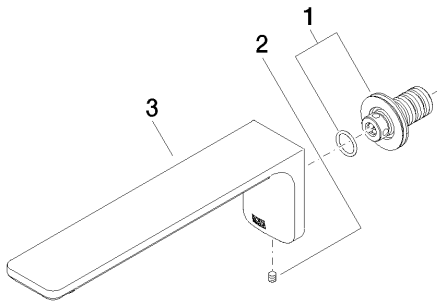

Badewanne - Lissé
Wannenauslauf für Wandmontage - chrom
Artikelnummer: 13 801 845-00

- Ausladung 210 mm
- runder Normalstrahl
- Bohrungsdurchmesser 37 mm
- Anschluss 1/2"
- Steckanschluss-Montage
- Durchfluss max. 21,5 l/min bei 3 bar Fließdruck
- Armaturengruppe nach DIN 4109: 1

chrom

Maßzeichnung

Alle Angaben in mm / inch = mm x 0,0394

Badewanne - Lissé
Wannenauslauf für Wandmontage - chrom
Artikelnummer: 13 801 845-00

Durchflussdiagramm

Badewanne - Lissé
Wannenauslauf für Wandmontage - chrom
Artikelnummer: 13 801 845-00

Weitere Oberflächenvarianten

platin matt
13 801 845-06

Weitere Oberflächen auf Anfrage (x-tra Service)

Empfohlenes Zubehör

35 085 970 90
UP-Wandwinkel -

Badewanne - Lissé
 Wannenauslauf für Wandmontage - chrom
 Artikelnummer: 13 801 845-00

Ersatzteilstückliste

Nr.	Artikelnummer	Benennung	Verbaumenge
1	90 24 03 108 00 90	Nippel Set	1
2	04 31 11 004 00 90	Stift	1
3	90 11 84 014 02-00	Auslauf	1