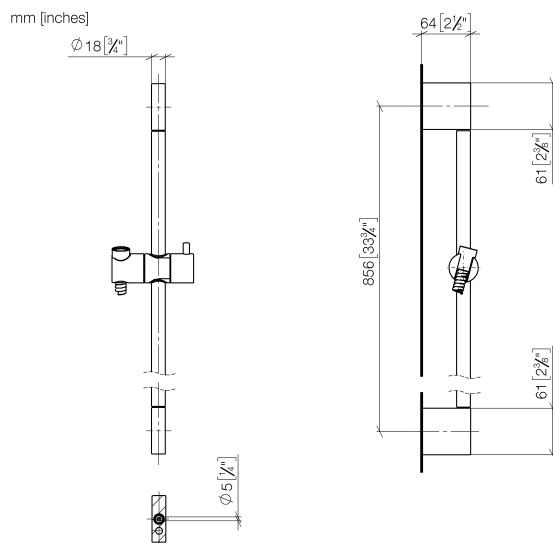

Badewanne - CL.1

Duschgarnitur ohne Handbrause - chrom

Artikelnummer: 26 413 979-00

- Wandrohr mit Schieber
- Rohrdurchmesser 18 mm
- Stichmaß 853 mm
- Metallbrauseschlauch 1750 mm mit integriertem Verdrehenschutz
- Brauseschlauchanschluss 3/8"
- Dieser Artikel enthält keine Handbrause!

chrom

Maßzeichnung

Alle Angaben in mm / inch = mm x 0,0394

Badewanne - CL.1

Duschgarnitur ohne Handbrause - chrom

Artikelnummer: 26 413 979-00

Badewanne - CL.1
Duschgarnitur ohne Handbrause - chrom
Artikelnummer: 26 413 979-00

35 085 970 90
UP-Wandwinkel -

28 450 845-00
Wandanschlussbogen -
chrom

28 450 980-00
Wandanschlussbogen -
chrom

Badewanne - CL.1

Duschgarnitur ohne Handbrause - chrom

Artikelnummer: 26 413 979-00

Ersatzteilstückliste

Nr.	Artikelnummer	Benennung	Verbaumenge
1	05 17 20 801 00 90	Zubehoer	2
2	08 17 20 726 90	Halter	2
3	09 31 11 049 90	Stift	2
4	04 31 11 113 00 90	Stift	2
5	08 17 97 054-00	Halter	2
6	90 28 22 597 00-00	Halter	1
7	12 580 970-00	Schieber - chrom	1
8	28 322 970-00	Metall-Brauseschlauch 1/2" x 3/8" x 1750 mm - chrom	1