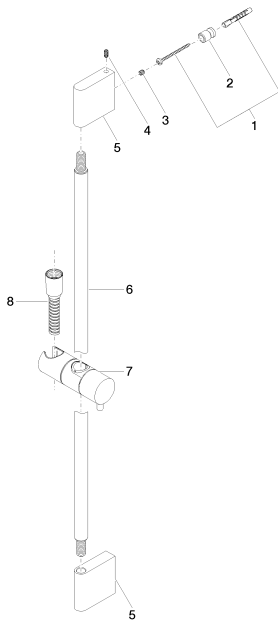

Badewanne - CL.1

Duschgarnitur ohne Handbrause - chrom

Artikelnummer: 26 413 979-00

- Wandrohr mit Schieber
- Rohrdurchmesser 18 mm
- Stichmaß 853 mm
- Metallbrauseschlauch 1750 mm mit integriertem Verdrehenschutz
- Brauseschlauchanschluss 3/8"
- Dieser Artikel enthält keine Handbrause!

chrom

Maßzeichnung

Alle Angaben in mm / inch = mm x 0,0394

Badewanne - CL.1

Duschgarnitur ohne Handbrause - chrom

Artikelnummer: 26 413 979-00

Badewanne - CL.1
Duschgarnitur ohne Handbrause - chrom
Artikelnummer: 26 413 979-00

35 085 970 90
UP-Wandwinkel -

28 450 845-00
Wandanschlussbogen -
chrom

28 450 980-00
Wandanschlussbogen -
chrom

Badewanne - CL.1

Duschgarnitur ohne Handbrause - chrom

Artikelnummer: 26 413 979-00

Ersatzteilstückliste

Nr.	Artikelnummer	Benennung	Verbaumenge
1	05 17 20 801 00 90	Zubehoer	2
2	08 17 20 726 90	Halter	2
3	09 31 11 049 90	Stift	2
4	04 31 11 113 00 90	Stift	2
5	08 17 97 054-00	Halter	2
6	90 28 22 597 00-00	Halter	1
7	12 580 970-00	Schieber - chrom	1
8	28 322 970-00	Metall-Brauseschlauch 1/2" x 3/8" x 1750 mm - chrom	1