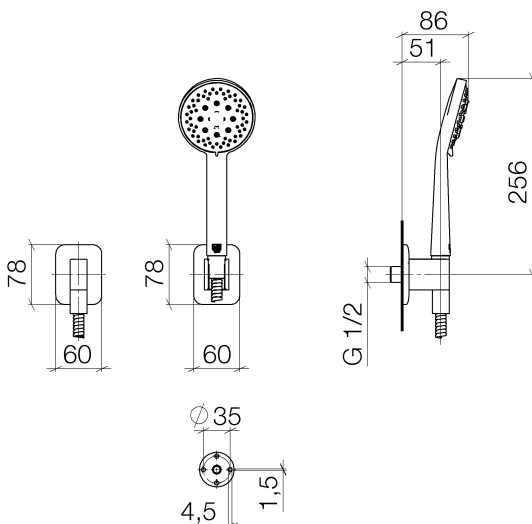

Badewanne - Lissé

Schlauchbrausegarnitur mit Einzelrosetten - chrom

Artikelnummer: 27 803 845-00

- Dreifach bzw. fünffach verstellbar: Normalstrahl, Softstrahl, Massagestrahl
- mit Antikalk-System
- Brauseabgang 3/8"
- Rosette für Wandanschlussbogen 60 x 78 mm
- Rosette für Brausehalter 60 x 78 mm
- Metallbrauseschlauch 1250 mm mit integriertem Verdrehenschutz
- Wandanschlussbogen 1/2"
- Durchfluss max. 7,6 l/min
- Armaturengruppe nach DIN 4109: 1
- Eigensicher gegen Rückfließen.
- Passt zu Lissé

chrom

Maßzeichnung

Alle Angaben in mm / inch = mm x 0,0394

Badewanne - Lissé
Schlauchbrausegarnitur mit Einzelrosetten - chrom
Artikelnummer: 27 803 845-00

Durchflussdiagramm

Badewanne - Lissé
Schlauchbrausegarnitur mit Einzelrosetten - chrom
Artikelnummer: 27 803 845-00

Weitere Oberflächenvarianten

platin matt
27 803 845-06

Weitere Oberflächen auf Anfrage (x-tra Service)

Empfohlenes Zubehör

35 085 970 90
UP-Wandwinkel -

Badewanne - Lissé
 Schlauchbrausegarnitur mit Einzelrosetten - chrom
 Artikelnummer: 27 803 845-00

Ersatzteilstückliste

Nr.	Artikelnummer	Benennung	Verbaumenge
1	28 450 845-00	Wandanschlussbogen - chrom	1
2	09 14 20 026 90	Dichtung	1
3	28 050 845-00	Brausehalter - chrom	1
4	09 30 02 072-00	Metall-Brauseschlauch 1/2" x 3/8" x 1250 mm - chrom	1
5	28 014 979-00	Handbrause - chrom	1