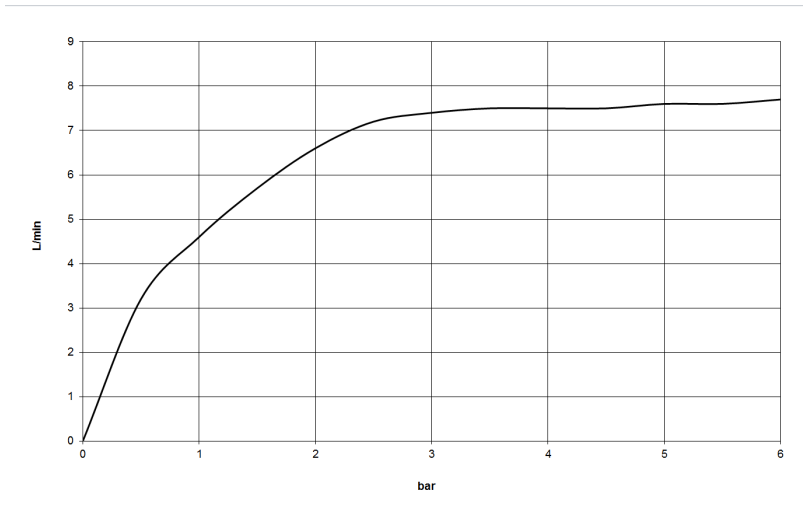

Badewanne - Lissé

Schlauchbrausegarnitur mit Einzelrosetten - chrom

Artikelnummer: 27 803 845-00

- Dreifach bzw. fünffach verstellbar: Normalstrahl, Softstrahl, Massagestrahl
- mit Antikalk-System
- Brauseabgang 3/8"
- Rosette für Wandanschlussbogen 60 x 78 mm
- Rosette für Brausehalter 60 x 78 mm
- Metallbrauseschlauch 1250 mm mit integriertem Verdrehenschutz
- Wandanschlussbogen 1/2"
- Durchfluss max. 7,6 l/min
- Armaturengruppe nach DIN 4109: 1
- Eigensicher gegen Rückfließen.
- Passt zu Lissé

chrom

Maßzeichnung

Alle Angaben in mm / inch = mm x 0,0394

Badewanne - Lissé
Schlauchbrausegarnitur mit Einzelrosetten - chrom
Artikelnummer: 27 803 845-00

Durchflussdiagramm

Badewanne - Lissé
Schlauchbrausegarnitur mit Einzelrosetten - chrom
Artikelnummer: 27 803 845-00