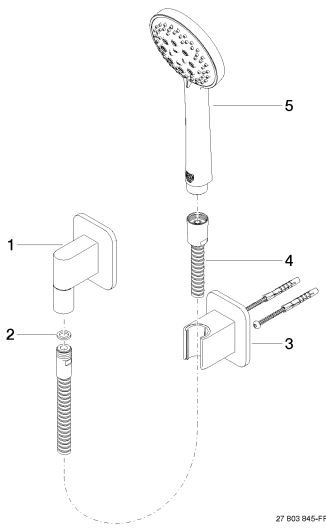

Badewanne - Lissé

Schlauchbrausegarnitur mit Einzelrosetten - chrom

Artikelnummer: 27 803 845-00

- Dreifach bzw. fünffach verstellbar: Normalstrahl, Softstrahl, Massagestrahl
- mit Antikalk-System
- Brauseabgang 3/8"
- Rosette für Wandanschlussbogen 60 x 78 mm
- Rosette für Brausehalter 60 x 78 mm
- Metallbrauseschlauch 1250 mm mit integriertem Verdrehenschutz
- Wandanschlussbogen 1/2"
- Durchfluss max. 7,6 l/min
- Armaturengruppe nach DIN 4109: 1
- Eigensicher gegen Rückfließen.
- Passt zu Lissé

chrom

Maßzeichnung

Alle Angaben in mm / inch = mm x 0,0394

Badewanne - Lissé
Schlauchbrausegarnitur mit Einzelrosetten - chrom
Artikelnummer: 27 803 845-00

Durchflussdiagramm

Badewanne - Lissé
Schlauchbrausegarnitur mit Einzelrosetten - chrom
Artikelnummer: 27 803 845-00

Weitere Oberflächenvarianten

platin matt
27 803 845-06

Weitere Oberflächen auf Anfrage (x-tra Service)

Empfohlenes Zubehör

35 085 970 90
UP-Wandwinkel -

Badewanne - Lissé
 Schlauchbrausegarnitur mit Einzelrosetten - chrom
 Artikelnummer: 27 803 845-00

Ersatzteilstückliste

Nr.	Artikelnummer	Benennung	Verbaumenge
1	28 450 845-00	Wandanschlussbogen - chrom	1
2	09 14 20 026 90	Dichtung	1
3	28 050 845-00	Brausehalter - chrom	1
4	09 30 02 072-00	Metall-Brauseschlauch 1/2" x 3/8" x 1250 mm - chrom	1
5	28 014 979-00	Handbrause - chrom	1