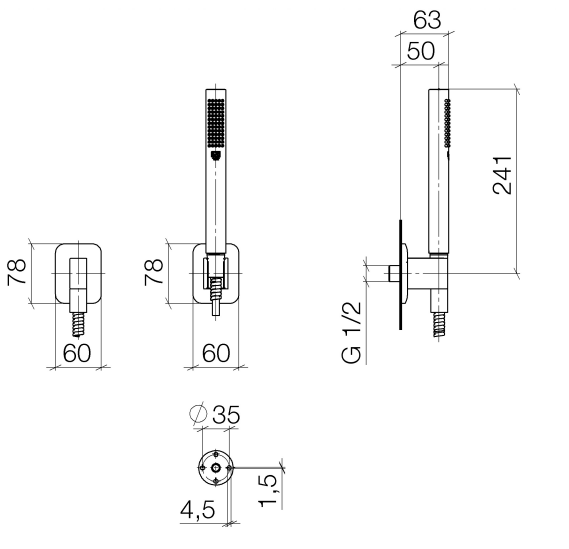

Badewanne - Lissé

Schlauchbrausegarnitur mit Einzelrosetten - chrom

Artikelnummer: 27 802 845-00

- Normalstrahl
- mit Antikalk-System
- Brauseabgang 3/8"
- Rosette für Wandanschlussbogen 60 x 78 mm
- Rosette für Brausehalter 60 x 78 mm
- Metallbrauseschlauch 1250 mm mit integriertem Verdrehenschutz
- Wandanschlussbogen 1/2"
- Durchfluss max. 7,6 l/min
- Armaturengruppe nach DIN 4109: 1
- Eigensicher gegen Rückfließen.
- Passt zu Lissé

chrom

Maßzeichnung

Alle Angaben in mm / inch = mm x 0,0394

Badewanne - Lissé
Schlauchbrausegarnitur mit Einzelrosetten - chrom
Artikelnummer: 27 802 845-00

Durchflussdiagramm

Badewanne - Lissé
Schlauchbrausegarnitur mit Einzelrosetten - chrom
Artikelnummer: 27 802 845-00

Weitere Oberflächenvarianten

platin matt
27 802 845-06

Weitere Oberflächen auf Anfrage (x-tra Service)

Empfohlenes Zubehör

35 085 970 90
UP-Wandwinkel -

Badewanne - Lissé
 Schlauchbrausegarnitur mit Einzelrosetten - chrom
 Artikelnummer: 27 802 845-00

Ersatzteilstückliste

Nr.	Artikelnummer	Benennung	Verbaumenge
1	28 450 845-00	Wandanschlussbogen - chrom	1
2	09 14 20 026 90	Dichtung	1
3	28 050 845-00	Brausehalter - chrom	1
4	09 30 02 072-00	Metall-Brauseschlauch 1/2" x 3/8" x 1250 mm - chrom	1
5	28 013 979-00	Stabhandbrause - chrom	1