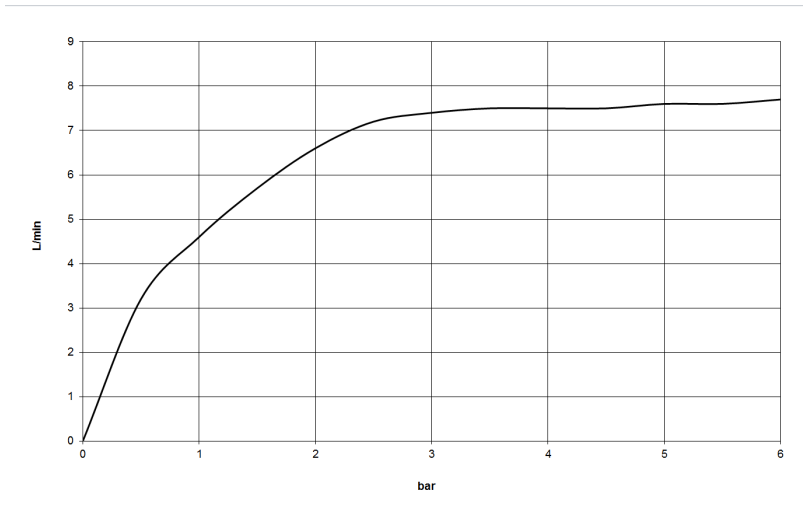

Badewanne - Lissé

Schlauchbrausegarnitur mit Einzelrosetten - chrom

Artikelnummer: 27 802 845-00

- Normalstrahl
- mit Antikalk-System
- Brauseabgang 3/8"
- Rosette für Wandanschlussbogen 60 x 78 mm
- Rosette für Brausehalter 60 x 78 mm
- Metallbrauseschlauch 1250 mm mit integriertem Verdrehenschutz
- Wandanschlussbogen 1/2"
- Durchfluss max. 7,6 l/min
- Armaturengruppe nach DIN 4109: 1
- Eigensicher gegen Rückfließen.
- Passt zu Lissé

chrom

Maßzeichnung

Alle Angaben in mm / inch = mm x 0,0394

Badewanne - Lissé
Schlauchbrausegarnitur mit Einzelrosetten - chrom
Artikelnummer: 27 802 845-00

Durchflussdiagramm

Badewanne - Lissé
Schlauchbrausegarnitur mit Einzelrosetten - chrom
Artikelnummer: 27 802 845-00