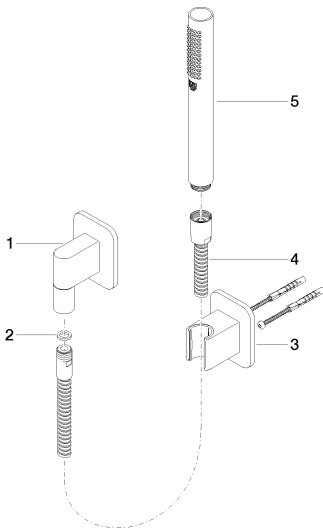

Badewanne - Lissé

Schlauchbrausegarnitur mit Einzelrosetten - chrom

Artikelnummer: 27 802 845-00

- Normalstrahl
- mit Antikalk-System
- Brauseabgang 3/8"
- Rosette für Wandanschlussbogen 60 x 78 mm
- Rosette für Brausehalter 60 x 78 mm
- Metallbrauseschlauch 1250 mm mit integriertem Verdrehenschutz
- Wandanschlussbogen 1/2"
- Durchfluss max. 7,6 l/min
- Armaturengruppe nach DIN 4109: 1
- Eigensicher gegen Rückfließen.
- Passt zu Lissé

chrom

Maßzeichnung

Alle Angaben in mm / inch = mm x 0,0394

Badewanne - Lissé
Schlauchbrausegarnitur mit Einzelrosetten - chrom
Artikelnummer: 27 802 845-00

Durchflussdiagramm

Badewanne - Lissé
Schlauchbrausegarnitur mit Einzelrosetten - chrom
Artikelnummer: 27 802 845-00

Weitere Oberflächenvarianten

platin matt
27 802 845-06

Weitere Oberflächen auf Anfrage (x-tra Service)

Empfohlenes Zubehör

35 085 970 90
UP-Wandwinkel -

Badewanne - Lissé
 Schlauchbrausegarnitur mit Einzelrosetten - chrom
 Artikelnummer: 27 802 845-00

Ersatzteilstückliste

Nr.	Artikelnummer	Benennung	Verbaumenge
1	28 450 845-00	Wandanschlussbogen - chrom	1
2	09 14 20 026 90	Dichtung	1
3	28 050 845-00	Brausehalter - chrom	1
4	09 30 02 072-00	Metall-Brauseschlauch 1/2" x 3/8" x 1250 mm - chrom	1
5	28 013 979-00	Stabhandbrause - chrom	1